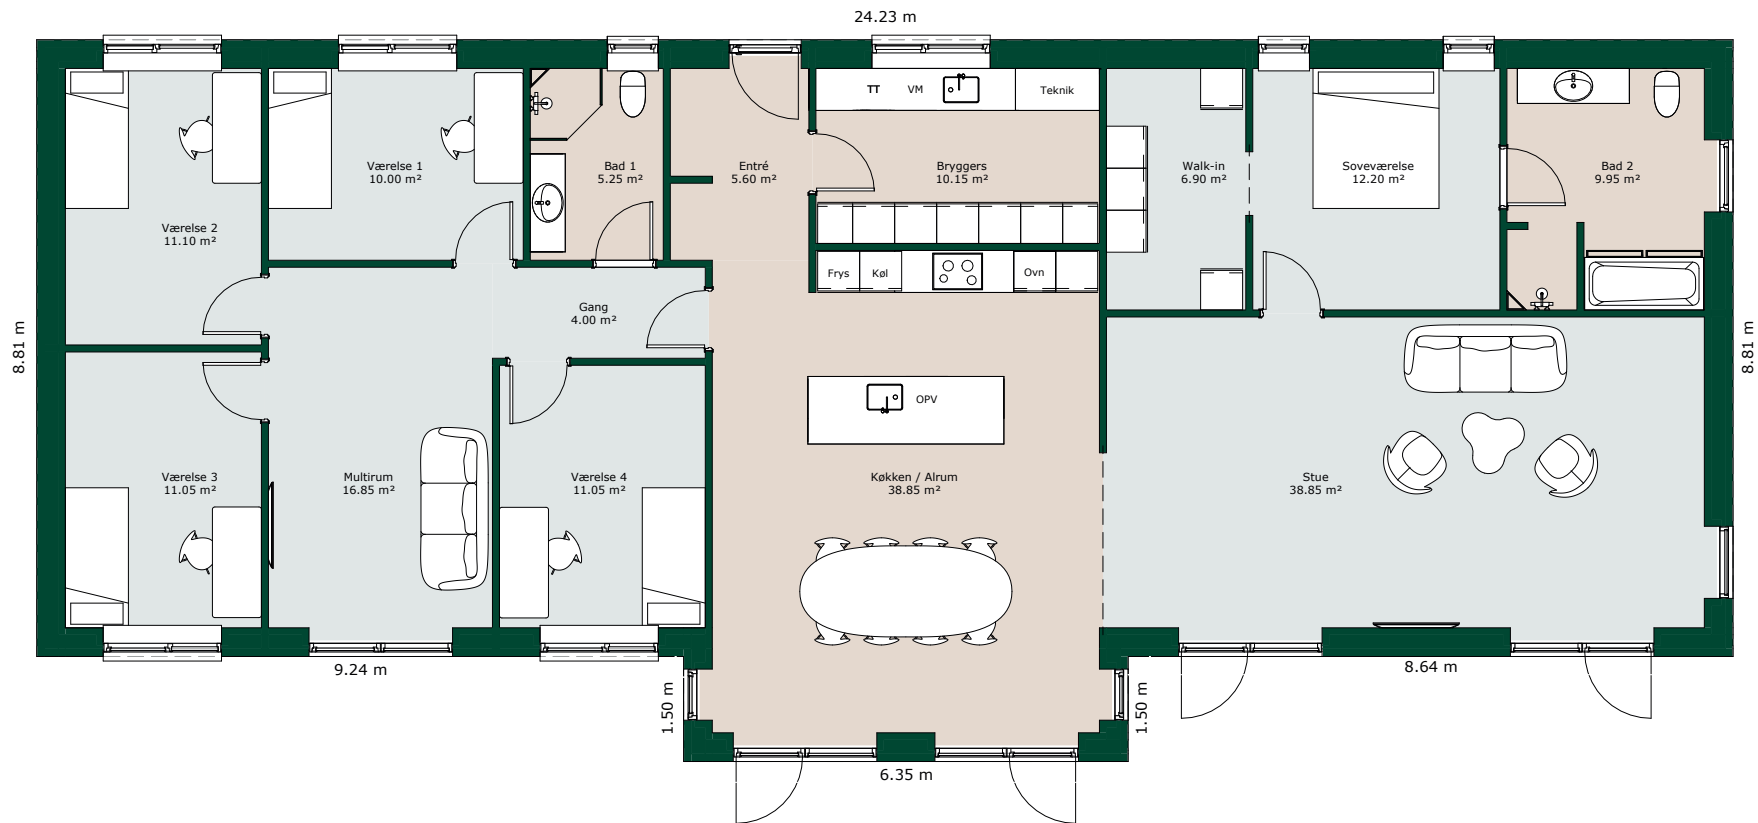

Vinkelhus - 223 m²

Bruttoareal

Bolig: 223 m²

Tagtype:

Referencenr.: KV223

HusCompagniet har ophavret på denne tegning