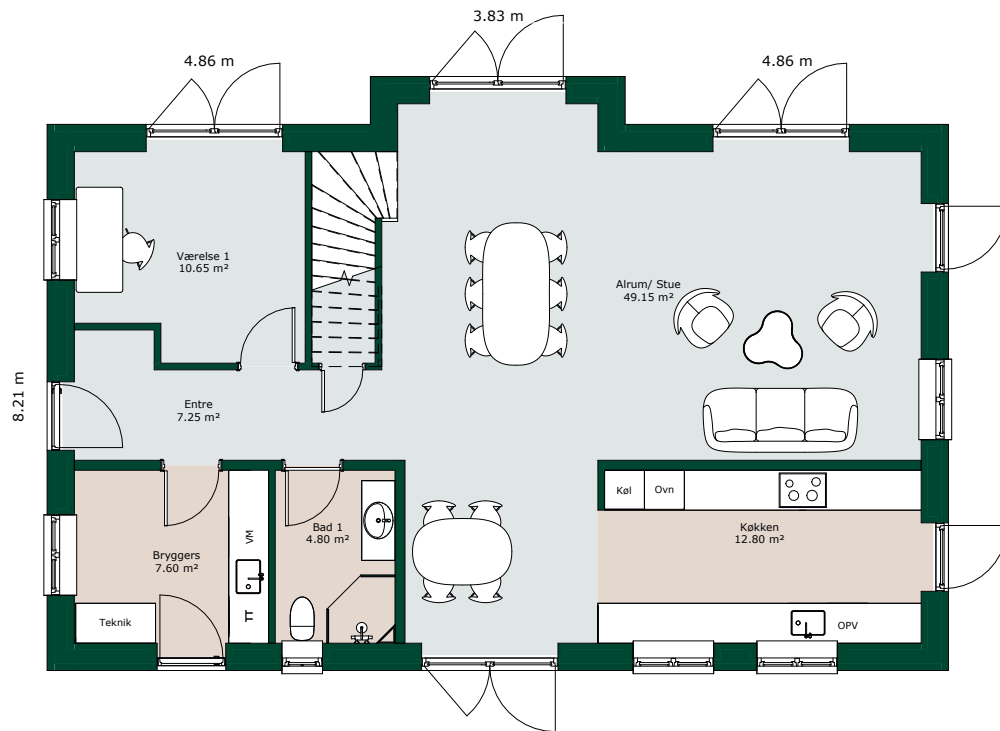

1,5 planshus - 205 m²

Bruttoareal

Bolig: 205 m²

Tagtype:

Referencenr.: KHP205

HusCompagniet har ophavret på denne tegning