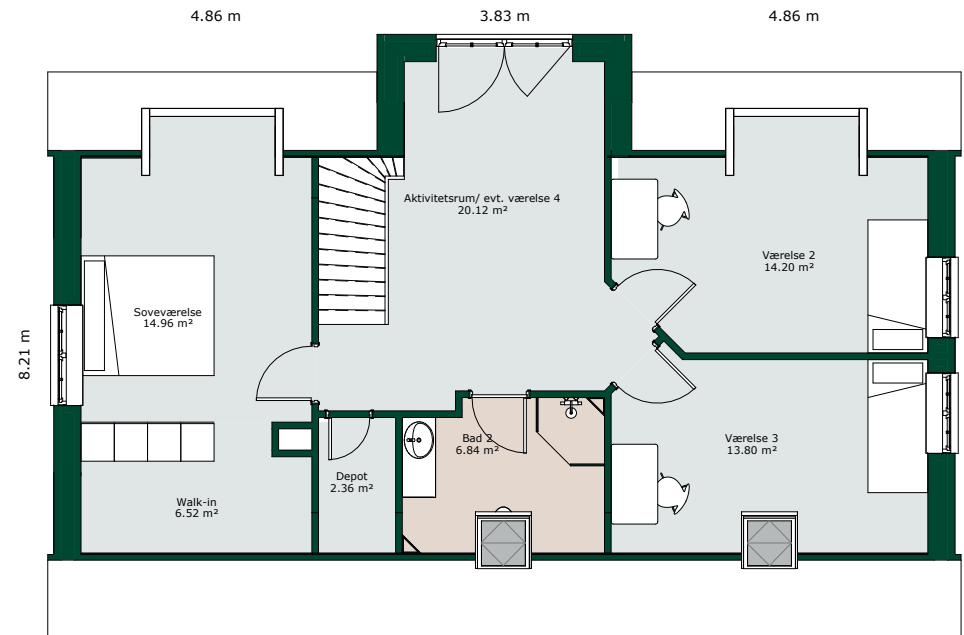

1,5 planshus - 205 m²

Bruttoareal

Bolig: 205 m²

Tagtype:

Referencenr.: KHP205

HusCompagniet har ophavret på denne tegning