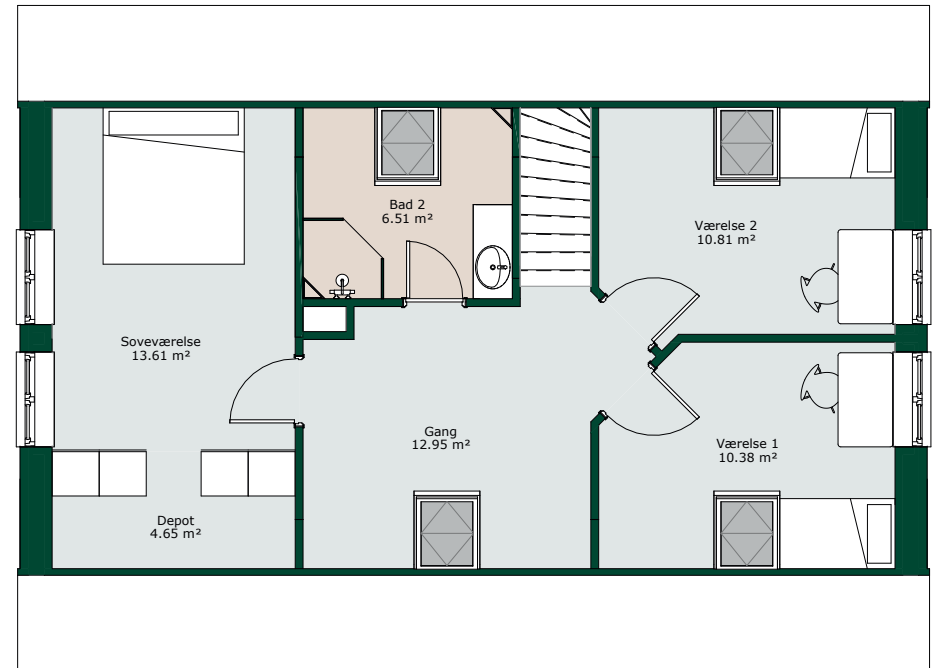

1,5 planshus - 162 m²

Bruttoareal

Bolig: 162 m²

Tagtype:

Sadel

Referencenr.: KHP162

HusCompagniet har ophavsret på denne tegning