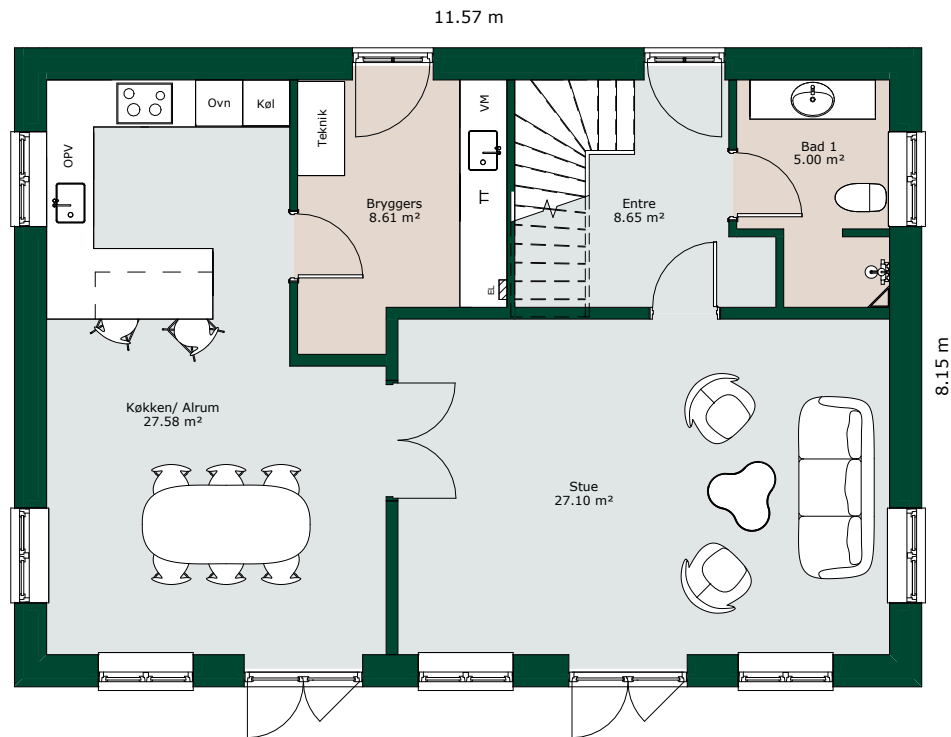

1,5 planshus - 162 m²

Bruttoareal

Bolig: 162 m²

Tagtype:

Sadel

Referencenr.: KHP162

HusCompagniet har ophavsret på denne tegning