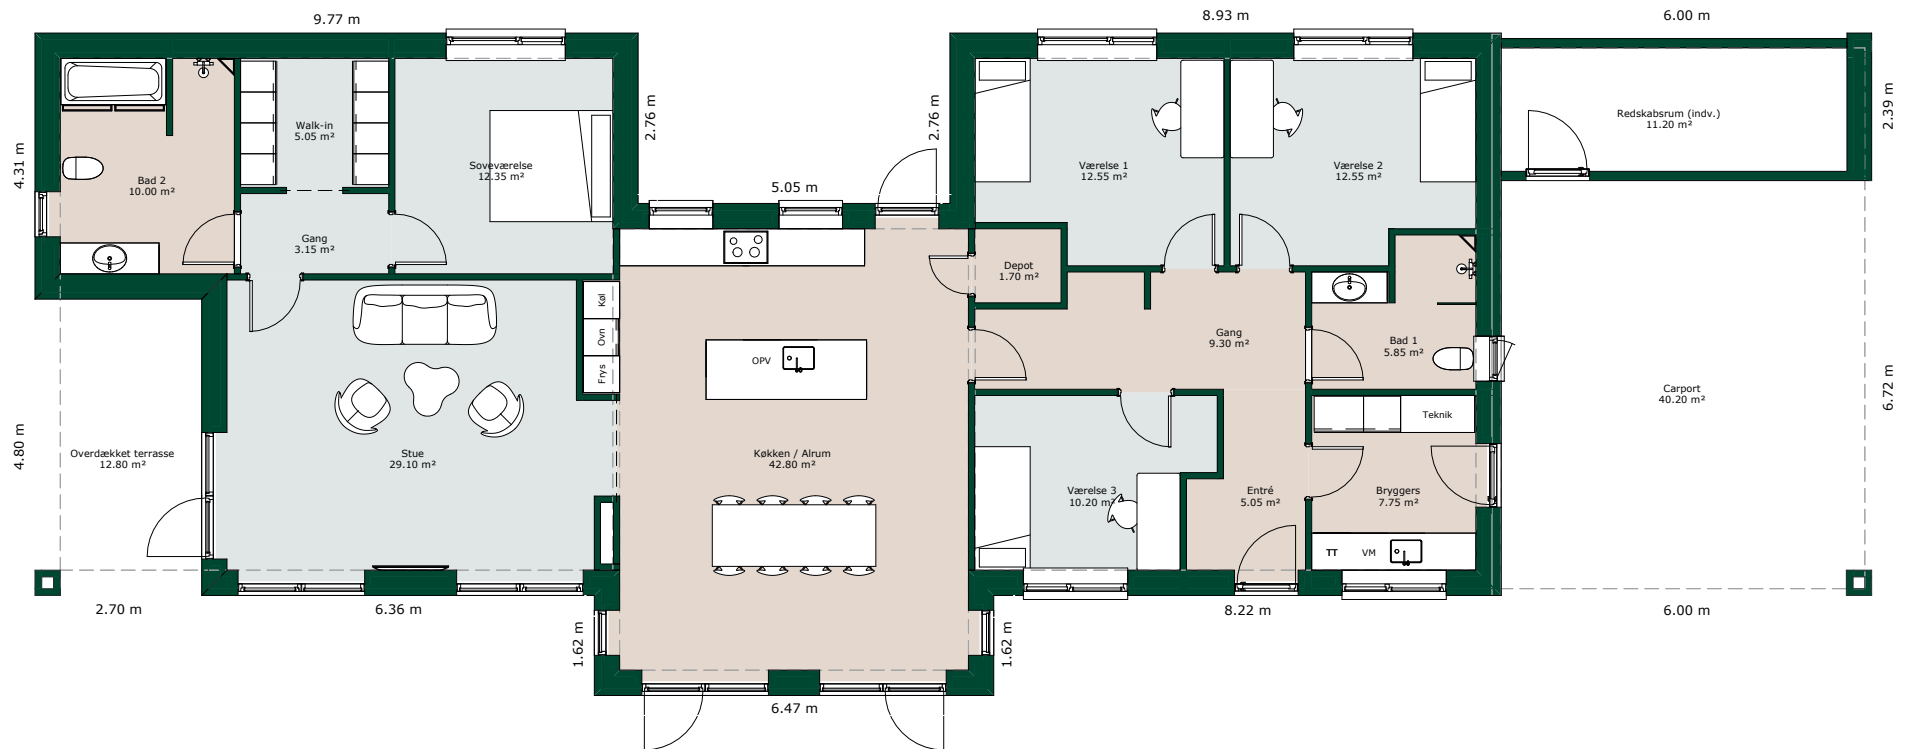

Forskudt hus - 200 m²

Bruttoareal

Bolig: 200 m²

Carport inkl. redskabsrum: 55 m²

Tagtype:

Valm

Sadel

Ensidig

Fladt

Referencenr.: KF200

HusCompagniet har opavsret på denne tegning