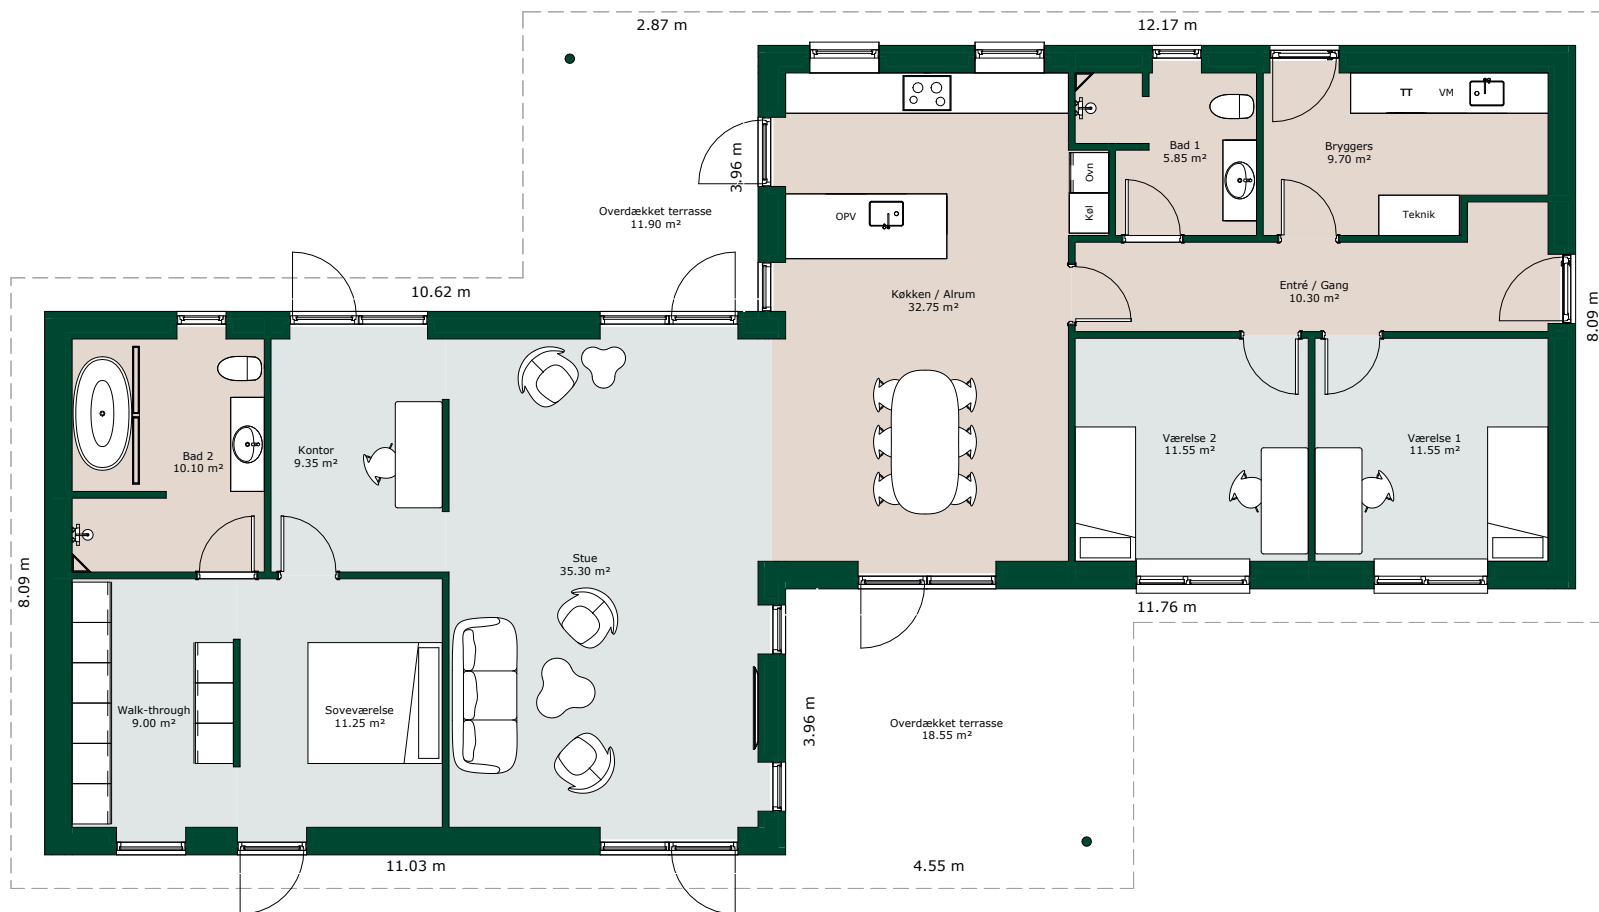

# Forskudt hus - 186 m<sup>2</sup>

## Bruttoareal

Bolig: 186 m<sup>2</sup>

Tagtype:

Valm

Sadel

Ensidig

Fladt

Referencenr.: KF186

HusCompagniet har oplyst på denne tegning