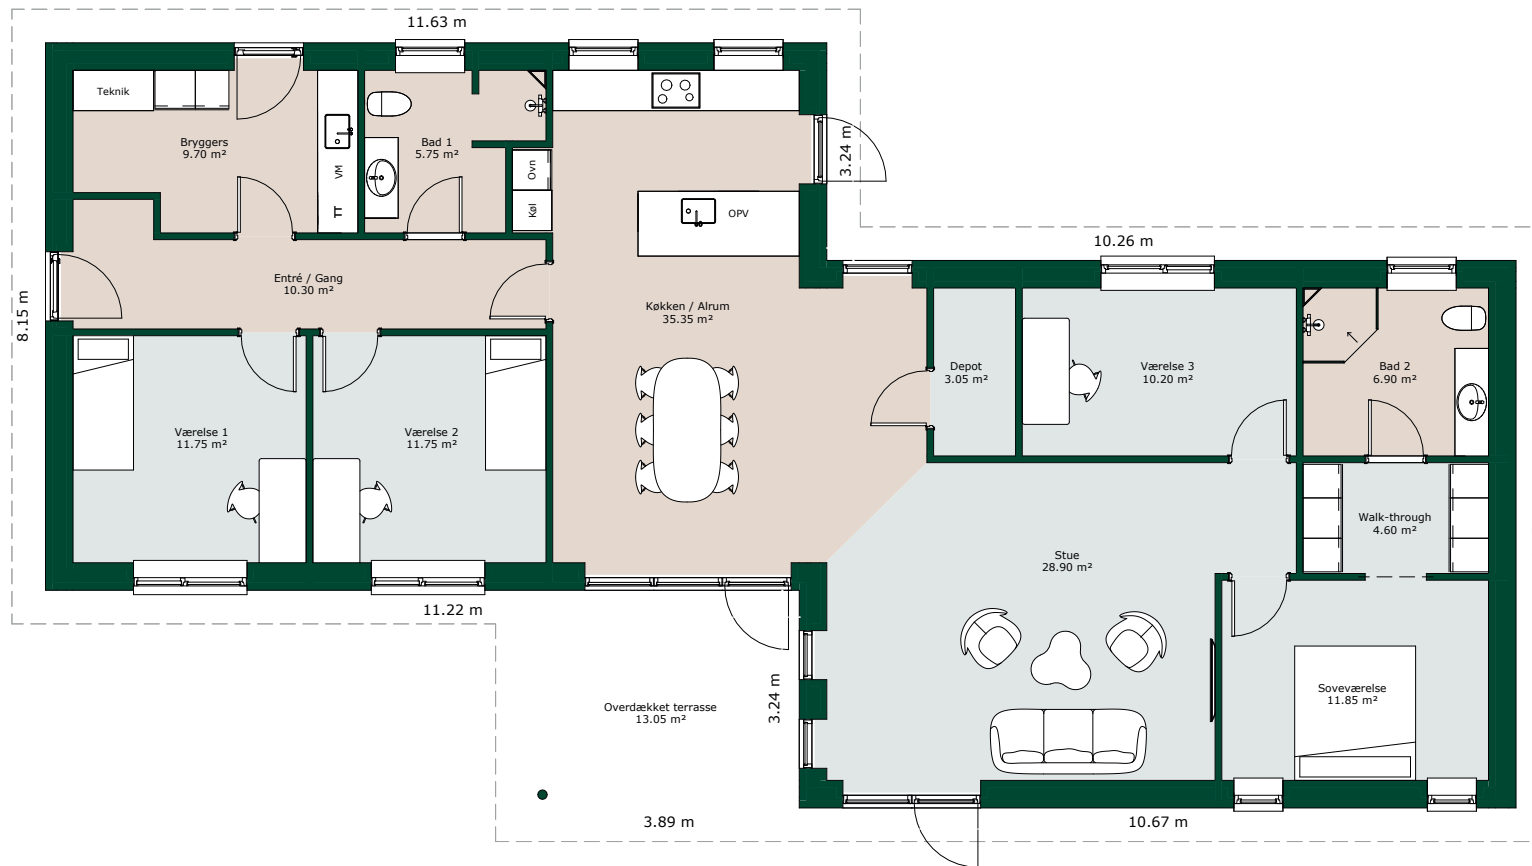

Forskudt hus - 180 m²

Bruttoareal

Bolig: 180 m²

Tagtype:

Valm

Sadel

Ensidig

Fladt

Referencenr.: KF180

HusCompagniet har opavsret på denne tegning