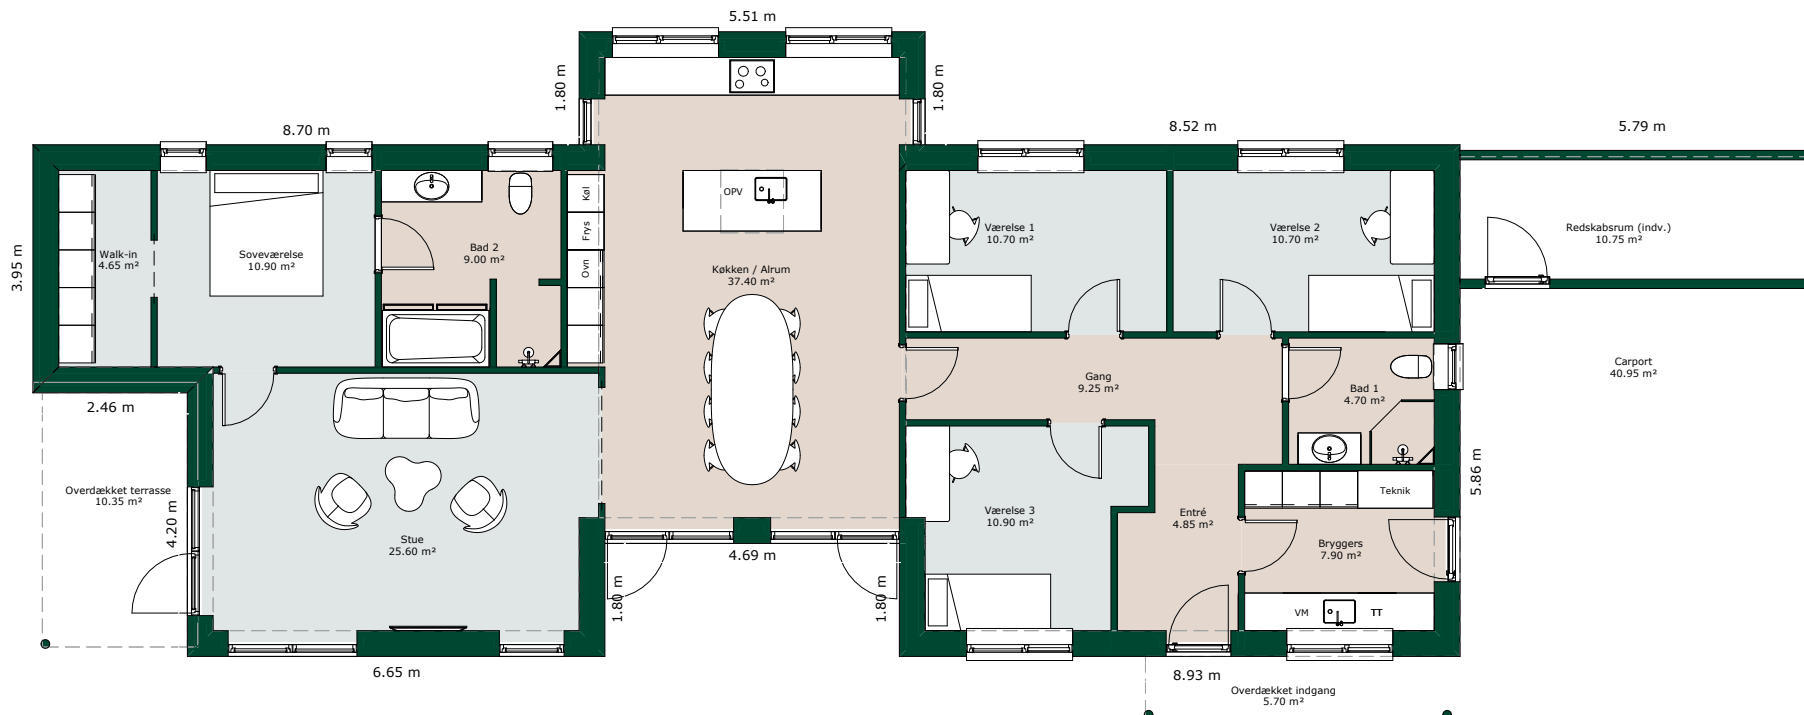

Forskudt hus - 176 m²

Bruttoareal

Bolig: 176 m²

Carport inkl. redskabsrum: 54 m²

Tagtype:

Valm

Sadel

Ensidig

Fladt

Referencenr.: KF176

HusCompagniet har ophavsret på denne tegning