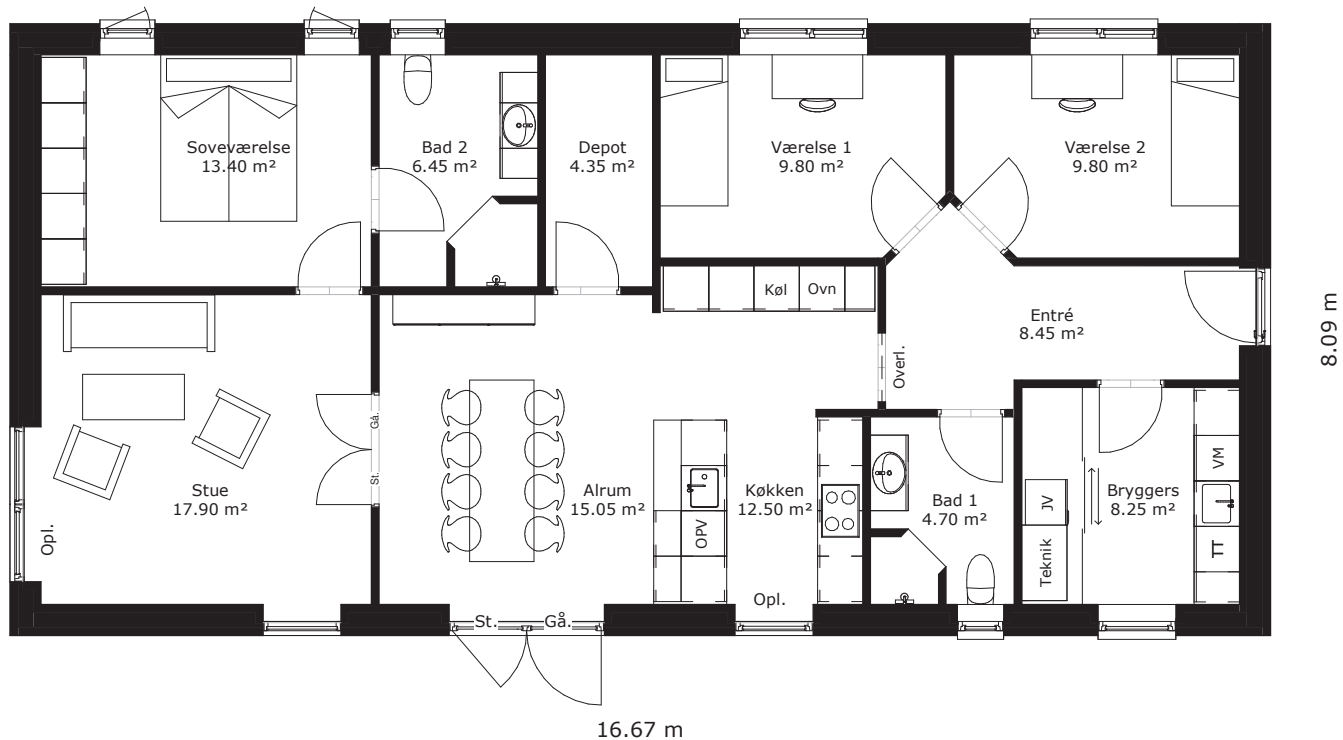

Pris: 3.145.000,- inkl. haveanlæg

Hashøjvænget 8, 4200 Slagelse

135 m² længehus

Beskrivelse

Et lækkert projekthus opført som et længehus. Et flot minimalistisk klassisk parcel med dejligt køkken/alrum, som er indrettet med depotrum.

Huset fremvises efter aftale.

Se plantegning på bagsiden

HusCompagniet
Kom trygt i hus

Fakta

Grund: 762 m²

Arkitektur: Klassisk parcel med valmtag og udhæng

Facader: B546 Taurus grå/brune blødstøgne

Tagbeklædning: Betontagsten i sort

Vinduer: Rationel AURA+, træ/alu - sort

Gulve: 6212 Tarkett Laminat Blacksmith oak aged

Klinker: 5017 Grey Soul dark nat.

Vægge: Porebeton

Loftshøjde: 244 cm

Lofter: 2-lags gipsloft

Opvarmning: Jordvarme

Inventar: HTH