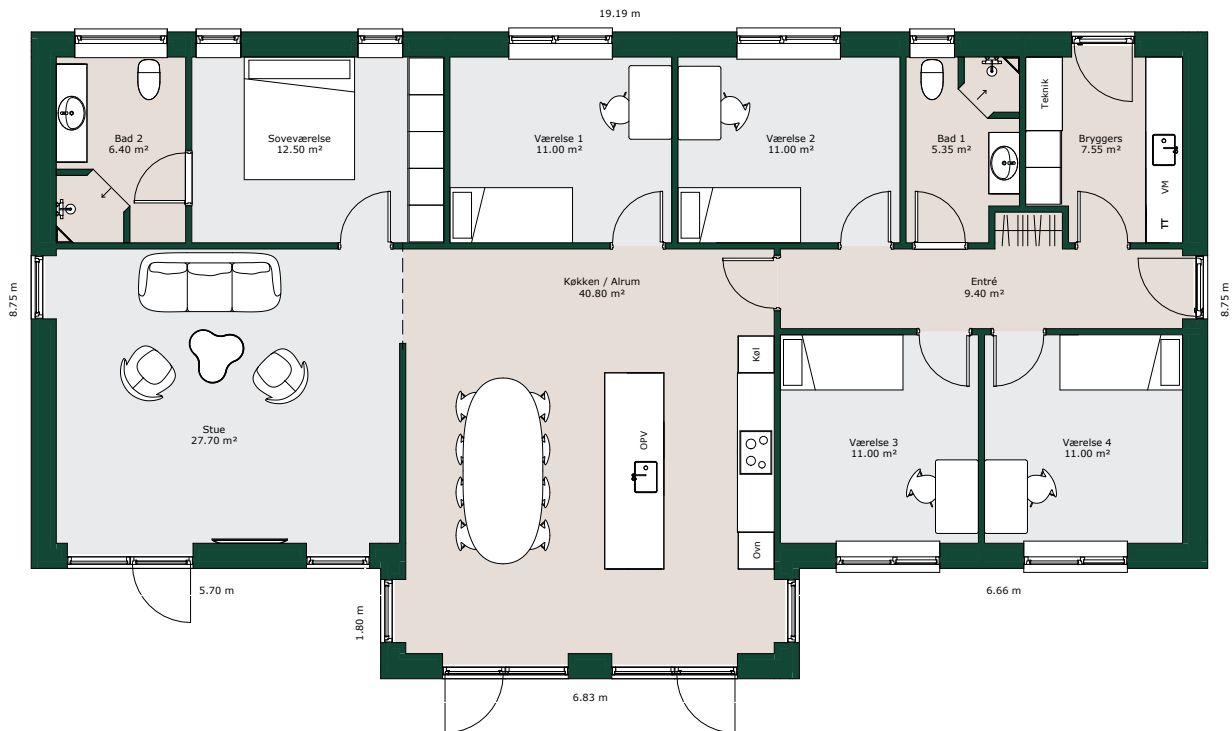

# Gør palædrømmen til virkelighed

Vores populære 1-plans palævilla forener et stilfuldt, klassisk udtryk med lavenergistatus og den moderne boligs funktionalitet. Facaden har de klassiske elementer fra palævillaen: En symmetrisk arkitektur, sprossevinduer og gesims. Facaden er opført med kvader og smukt vandskuret. De store vinduespartier inviterer dagslyset ind, og de franske døre og den ekstra loftshøjde skaber en lys og luftig stemning.

# Kampagnehus

- ✓ Vinkelhus 180 m<sup>2</sup> i palæstil
- ✓ Valmtag uden udhæng
- ✓ Vandskuret facade med kvader og gesims
- ✓ Rationel Forma+ vinduer, sidehængte med sprosser
- ✓ Loftshøjde 264 cm
- ✓ Almue døre, Cleverline 02B inkl. dobbelt fransk dør med 10 felter
- ✓ Fodlister og indfatninger, Almue
- ✓ Energimærke A2020
- ✓ Lavenergistatus med solcelleanlæg (1,6 kwh/4 paneler) og fjernvarme.