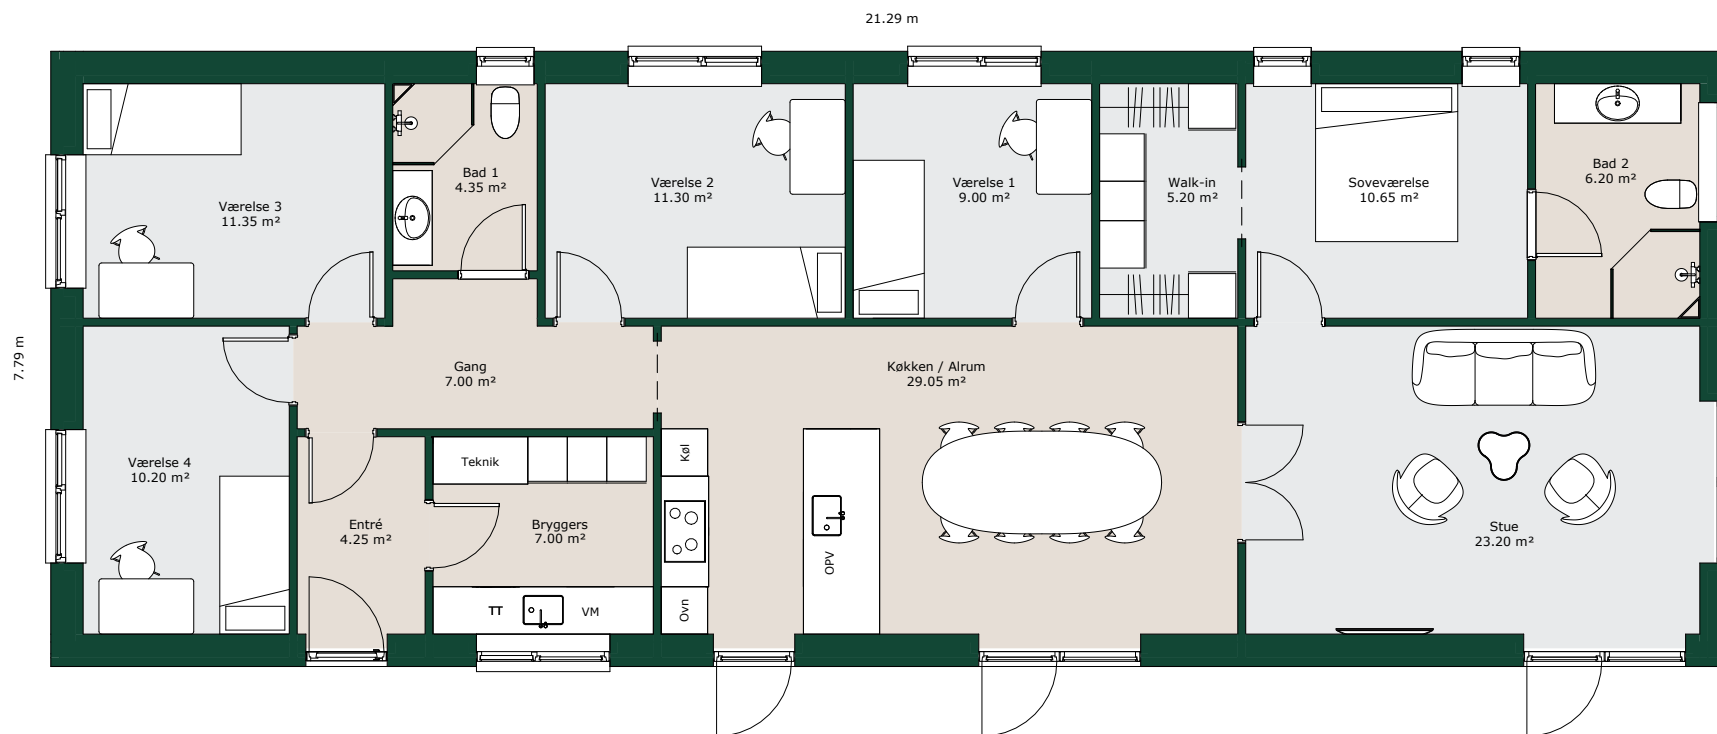

**Vinkelhus 152 m<sup>2</sup>**  
 2.095.000 kr.

- 3 store børneværelser
- Separat voksenafdeling med walk-in og badeværelse
- Godt køkken/alrum med udgang til terrasse

\* De viste priser gælder frem til 29.12.2024 og gælder kun ubetingede kontrakter på byggeri, der skal opføres i Jylland og på Fyn. Priserne kan ikke kombineres med andre rabatter. De viste priser gælder ikke på byggegrunde købt eller formidlet af HusCompagniet.