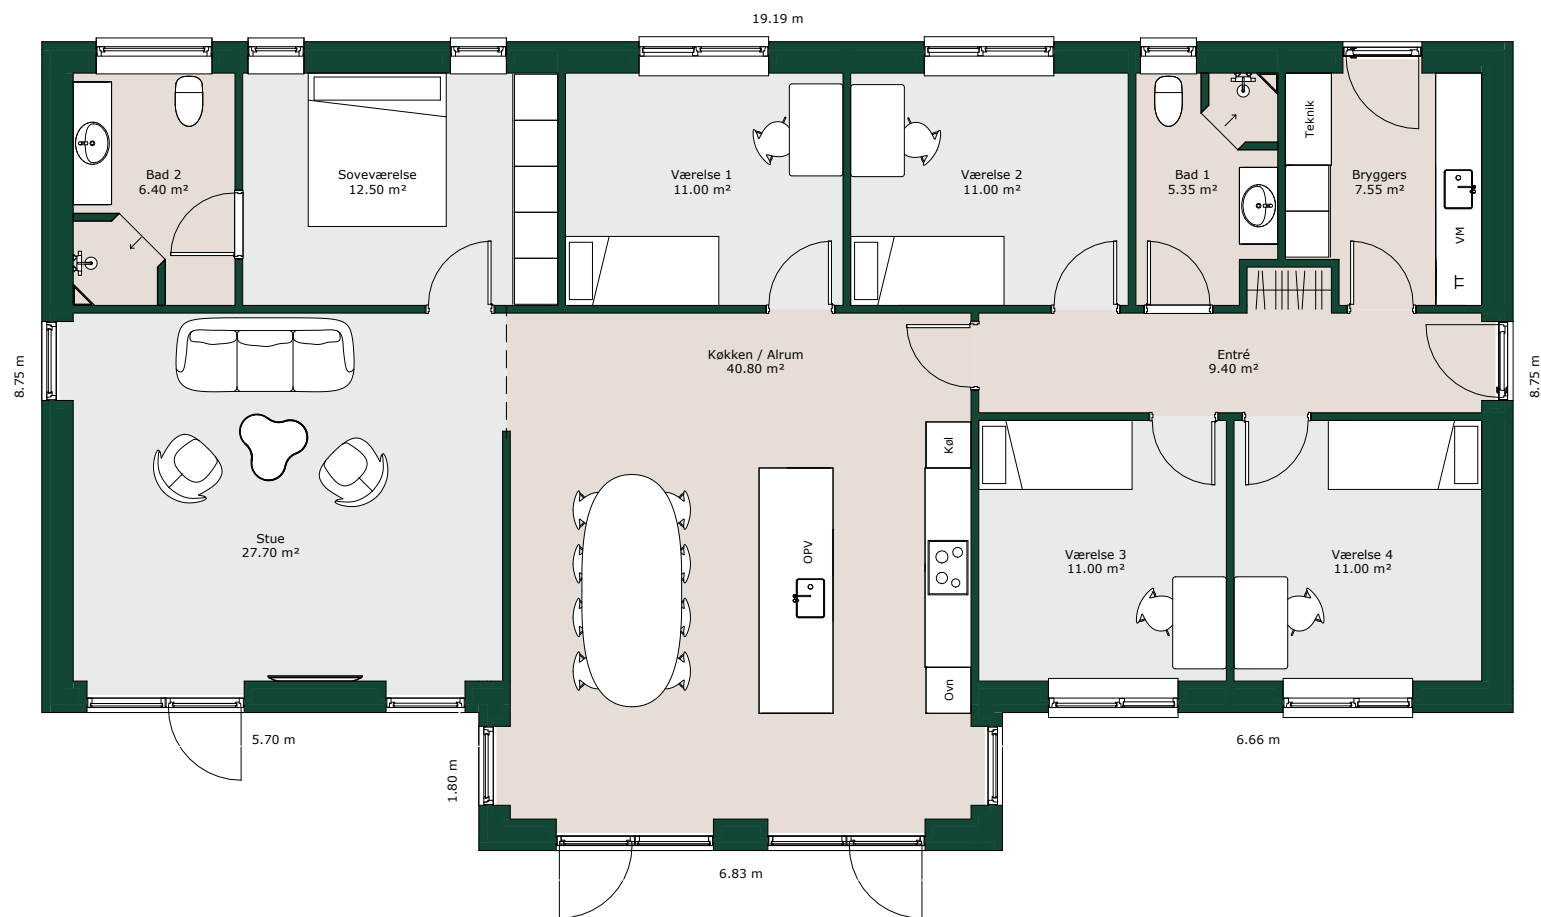

Vinkelhus 180 m²
2.275.000 kr.

- 4 gode børneværelser
- Separat voksenafdeling med badeværelse
- Stort køkken/alrum i åben forbindelse med stue

* De viste priser gælder frem til 29.12.2024 og gælder kun ubetingede kontrakter på byggeri, der skal opføres i Jylland og på Fyn. Priserne kan ikke kombineres med andre rabatter. De viste priser gælder ikke på byggegrunde købt eller formidlet af HusCompagniet.