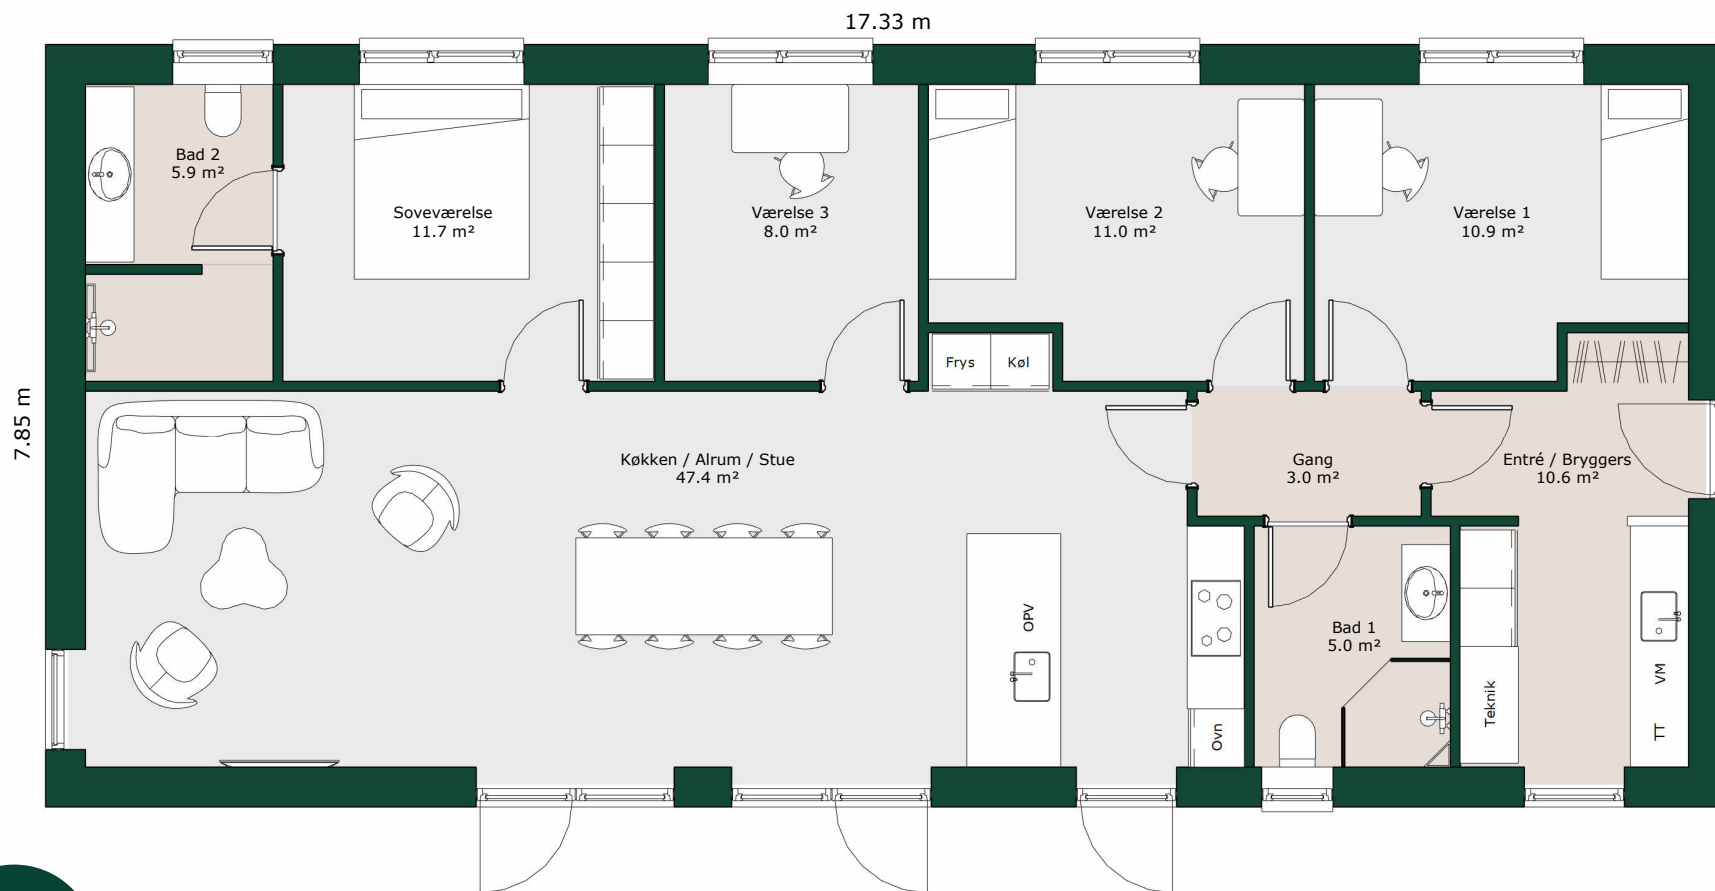

inkl.  
solceller

**Længehus 136 m<sup>2</sup>**  
1.895.000 kr.

- Separat voksenafdeling
- Køkken/alrum og stue ud i et
- To gode børneværelser samt kontor
- Kombineret bryggers og entré

  
**HusCompagniet**