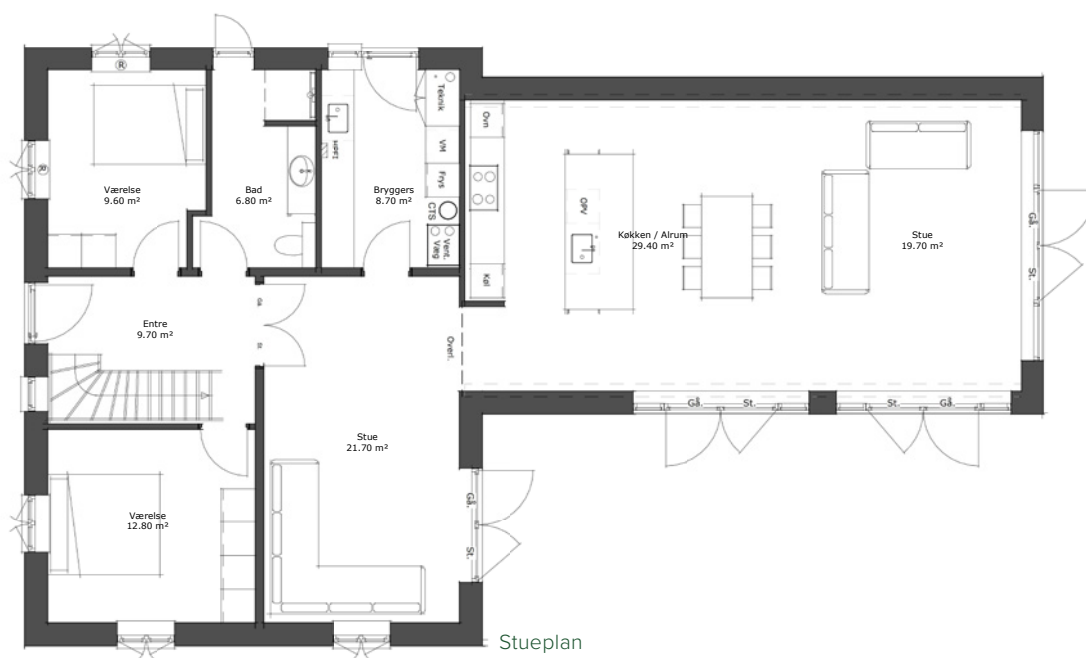

DAMSTEDVEJ 27, 9990 SKAGEN

Arkitektur: 1,5 plan

Størrelse: 211 m²

Grund: 980 m²

Stueplan

1. sal