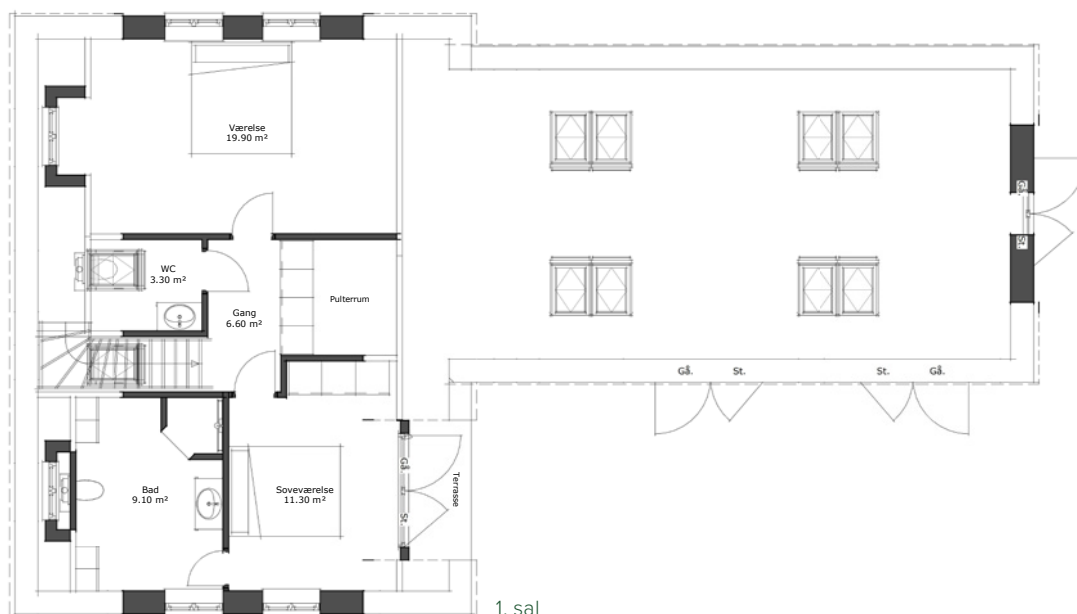

DAMSTEDVEJ 27, 9990 SKAGEN

Arkitektur: 1,5 plan

Størrelse: 211 m²

Grund: 980 m²

Stueplan

1. sal