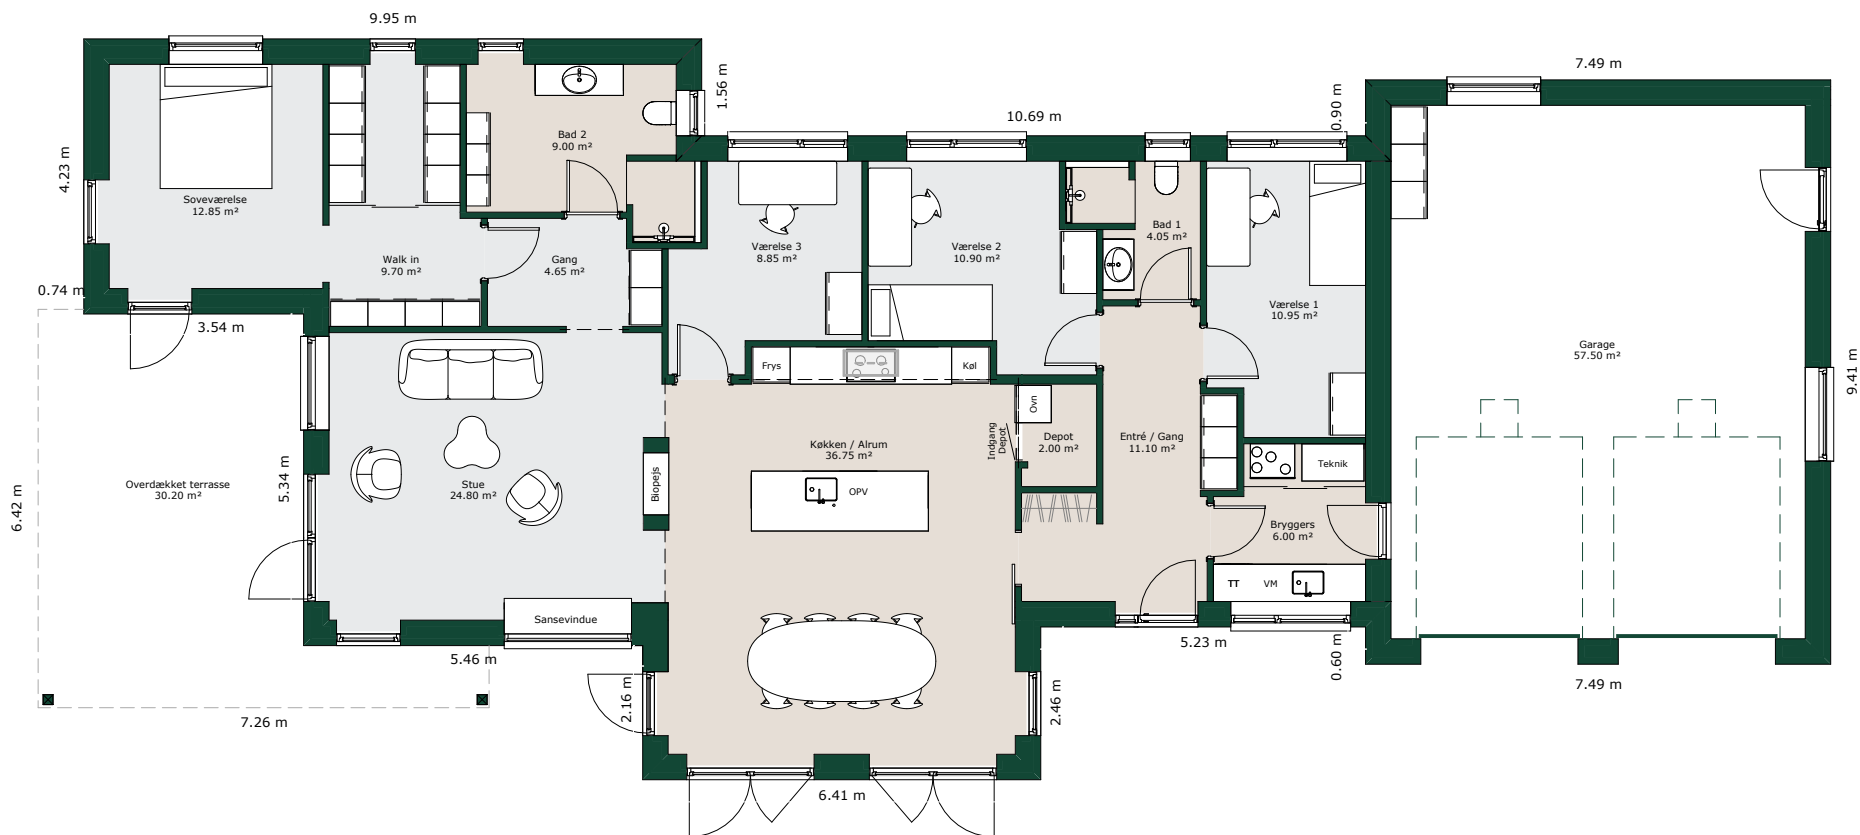

# Forskudt hus - 182 m<sup>2</sup>

## Bruttoareal

Bolig: 182 m<sup>2</sup>

Garage: 67 m<sup>2</sup>

Tagtype:

Fladt

Referencenr.: 800080

HusCompagniet har ophavret på denne tegning