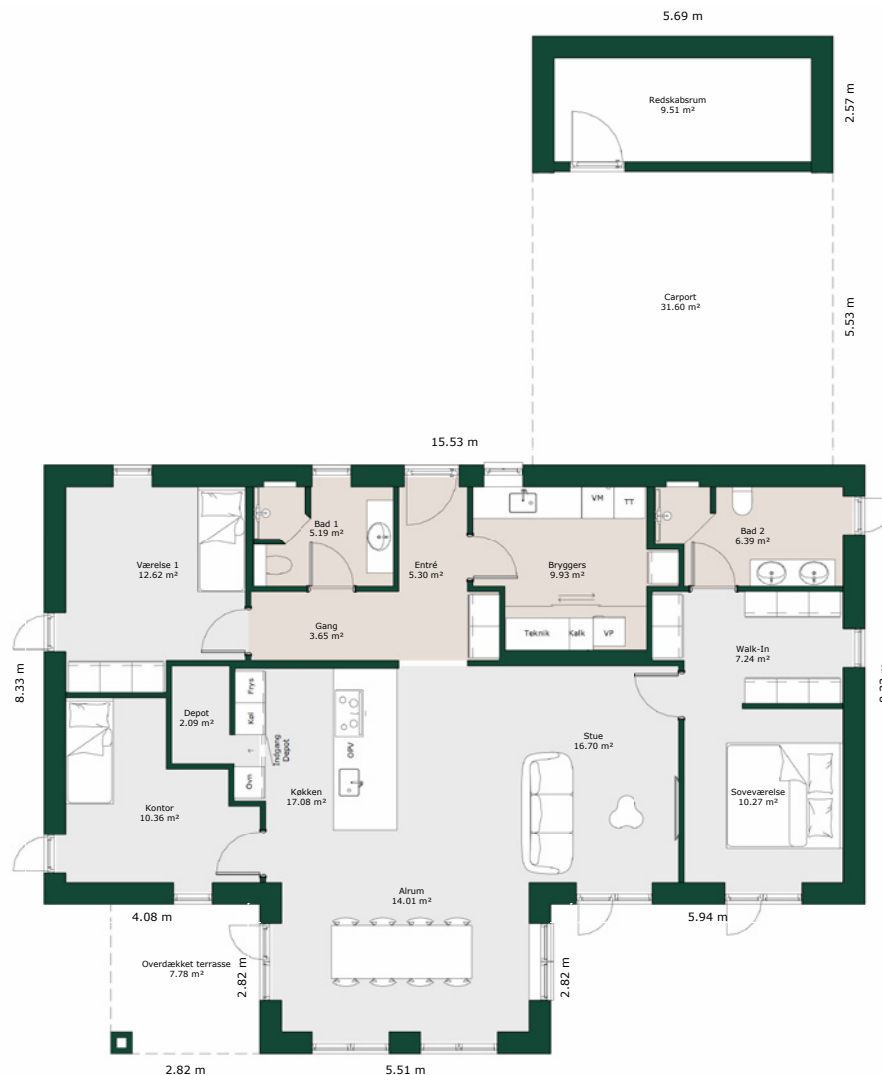

Vinkelhus - 145 m²

Bruttoareal

Bolig: 145 m²

Carport: 46 m² inkl. redskabsrum

Tagtype:

Valm

Sadel

Ensidig

Fladt

Referencenr.: 716434

HusCompagniet har ophavsret på denne tegning