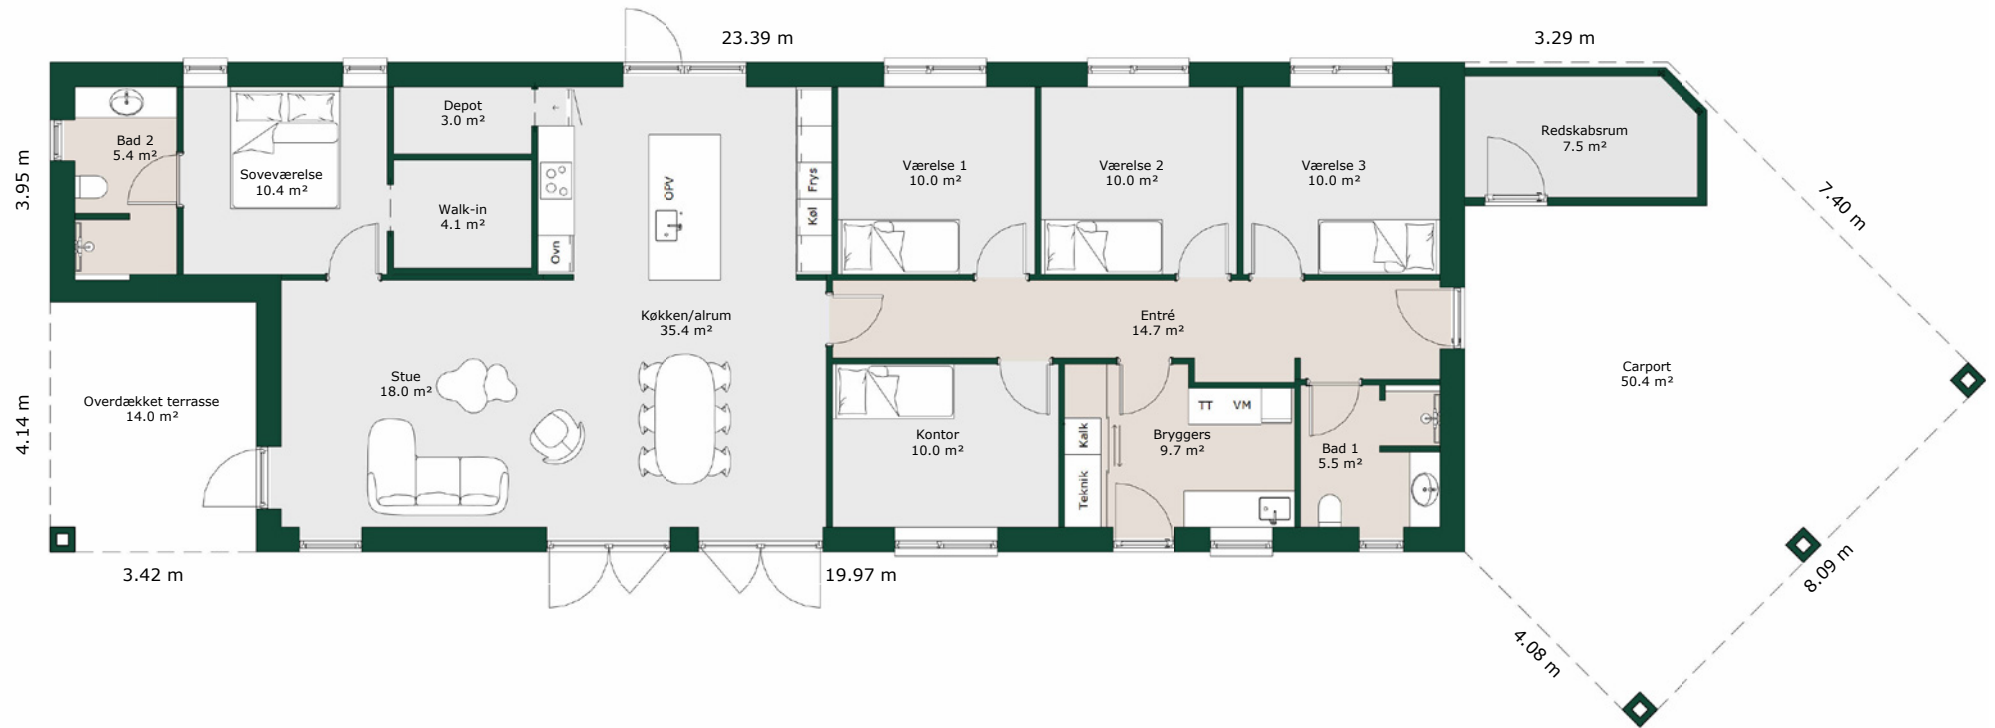

# Knækhus - 175 m<sup>2</sup>

## Bruttoareal

Bolig: 175 m<sup>2</sup>

Carport: 60 m<sup>2</sup> inkl. redskabsskur

Tagtype:

Valm

Sadel

Referencenr.: 716363

HusCompagniet har ophavsret på denne tegning