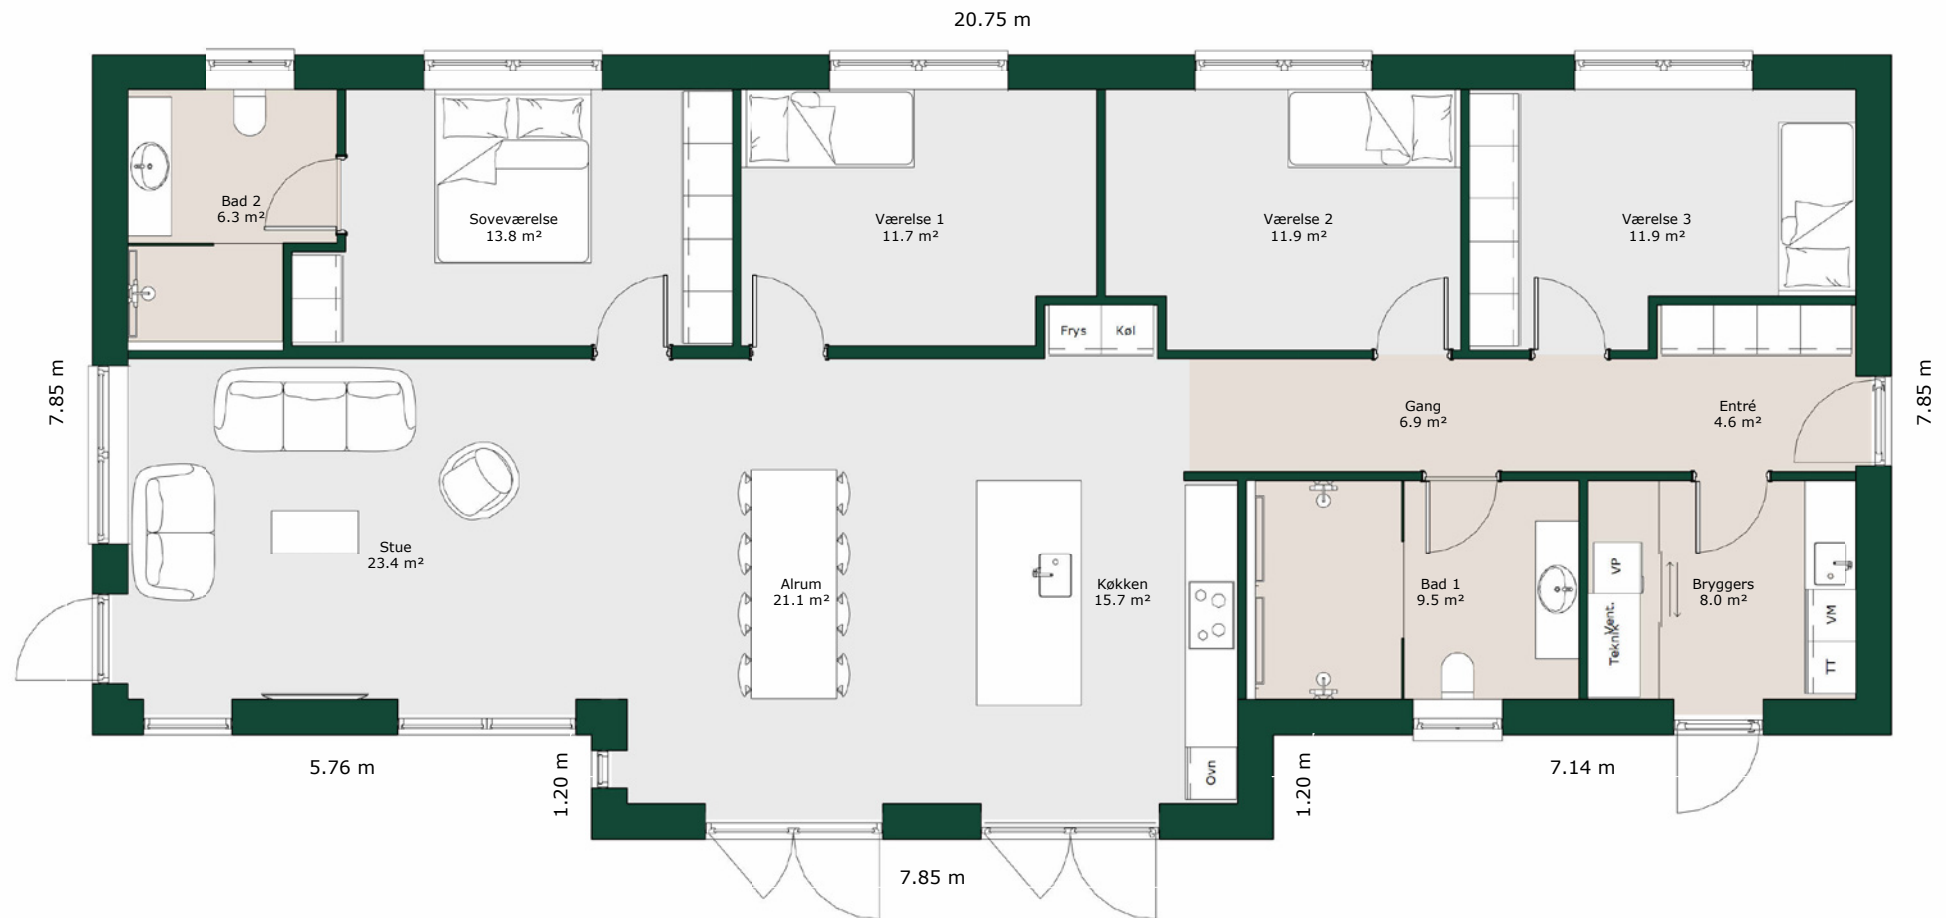

Vinkelhus - 172 m²

Bruttoareal

Bolig: 172 m²

Tagtype:

Valm

Sadel

Ensidig

Fladt

Referencenr.: 716287

HusCompagniet har ophavsret på denne tegning