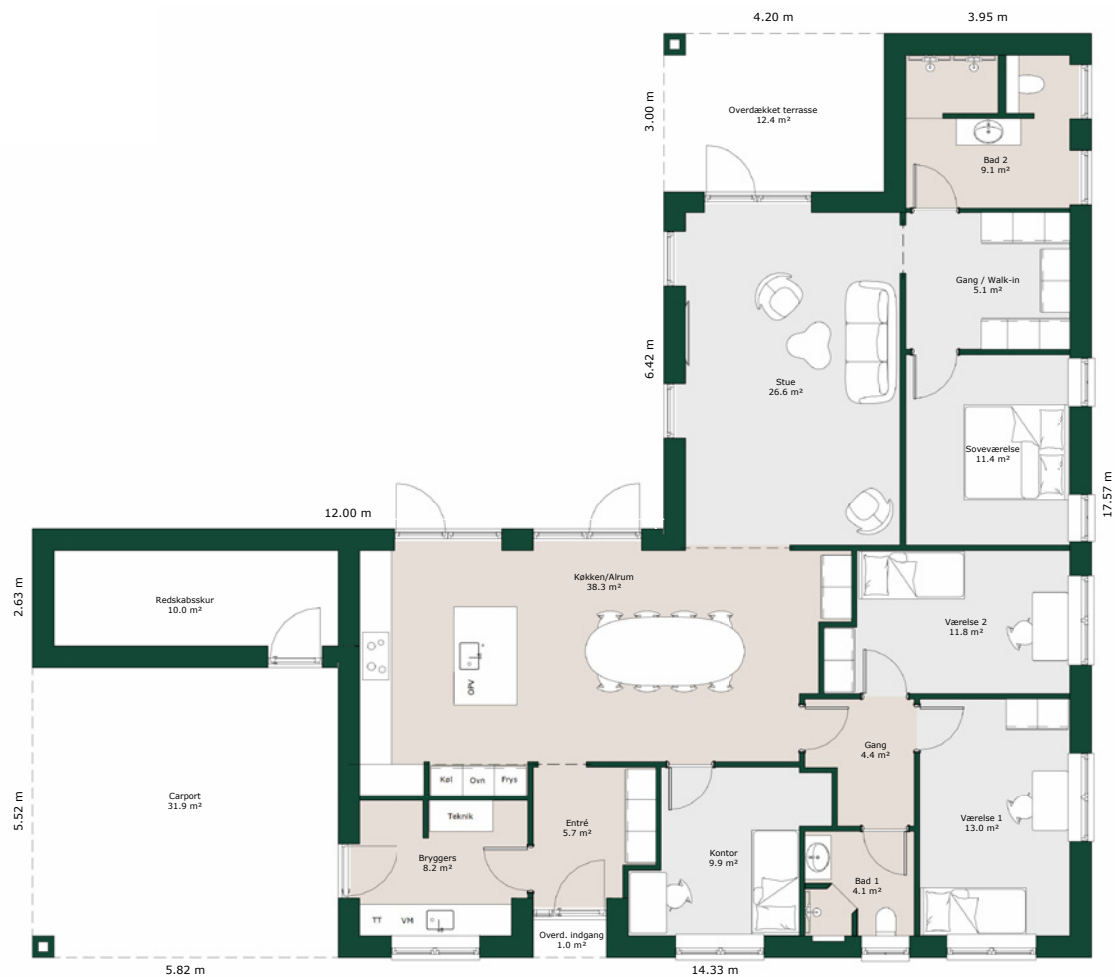

# Vinkelhus - 180 m<sup>2</sup>

## Bruttoareal

Bolig: 180 m<sup>2</sup>

Carport: 47 m<sup>2</sup> inkl. redskabsskur

Tagtype:

Valm

Sadel

Fladt

Referencenr.: 709699