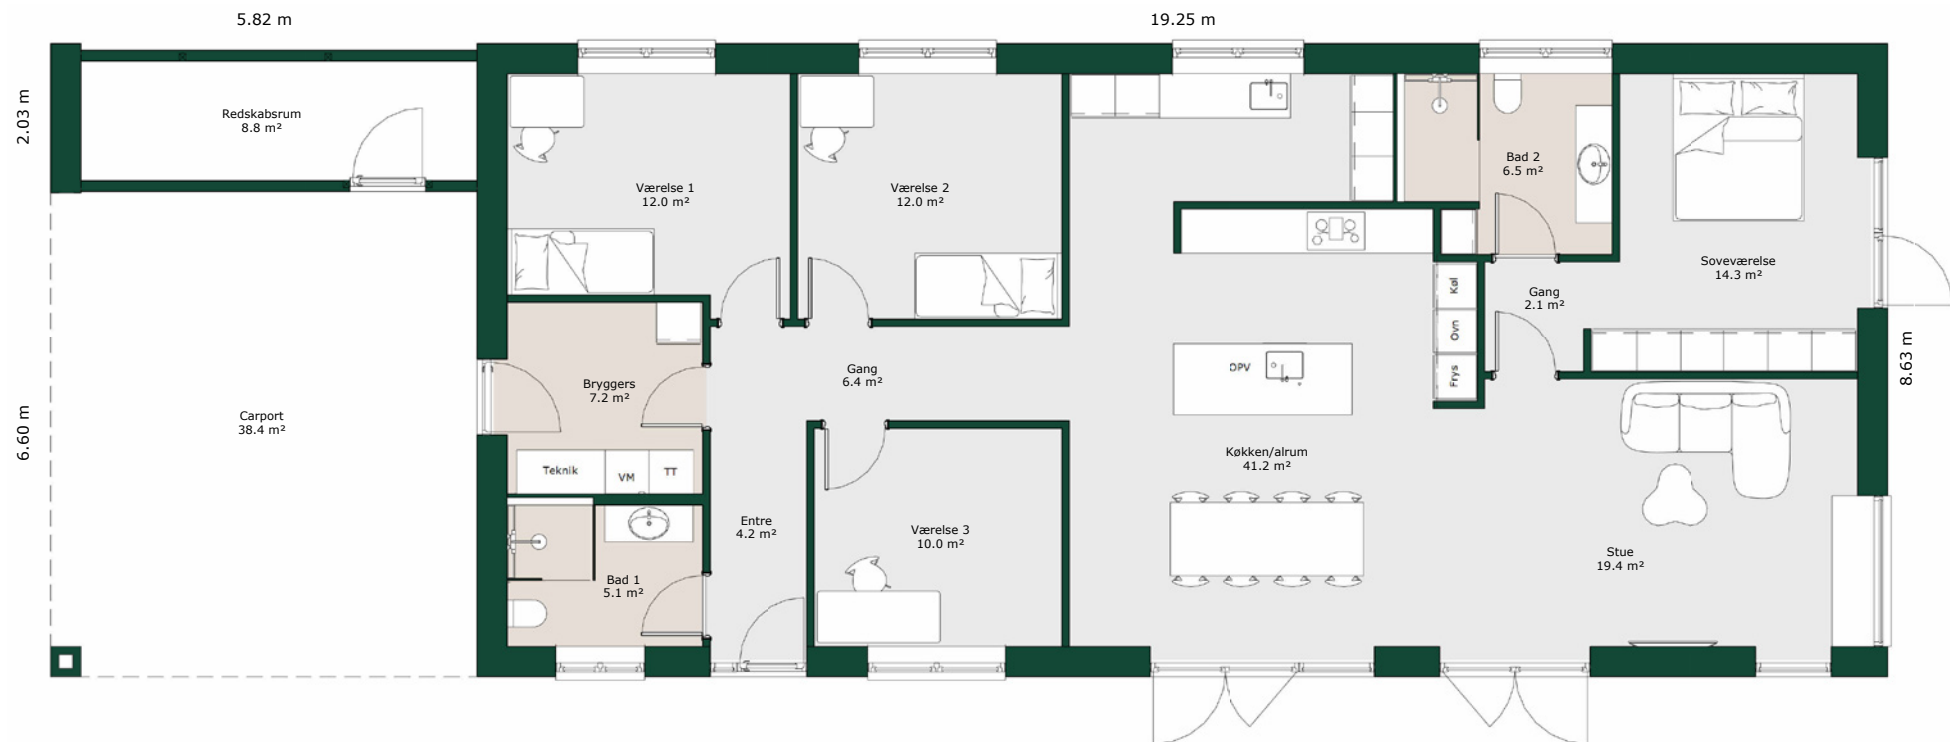

Længehus - 166 m²

Bruttoareal

Bolig: 166 m²

Carport: 50 m² inkl. redskabsskur

Tagtype:

Valm

Sadel

Ensidig

Fladt

Referencenr.: 709694

HusCompagniet har opavsret på denne tegning