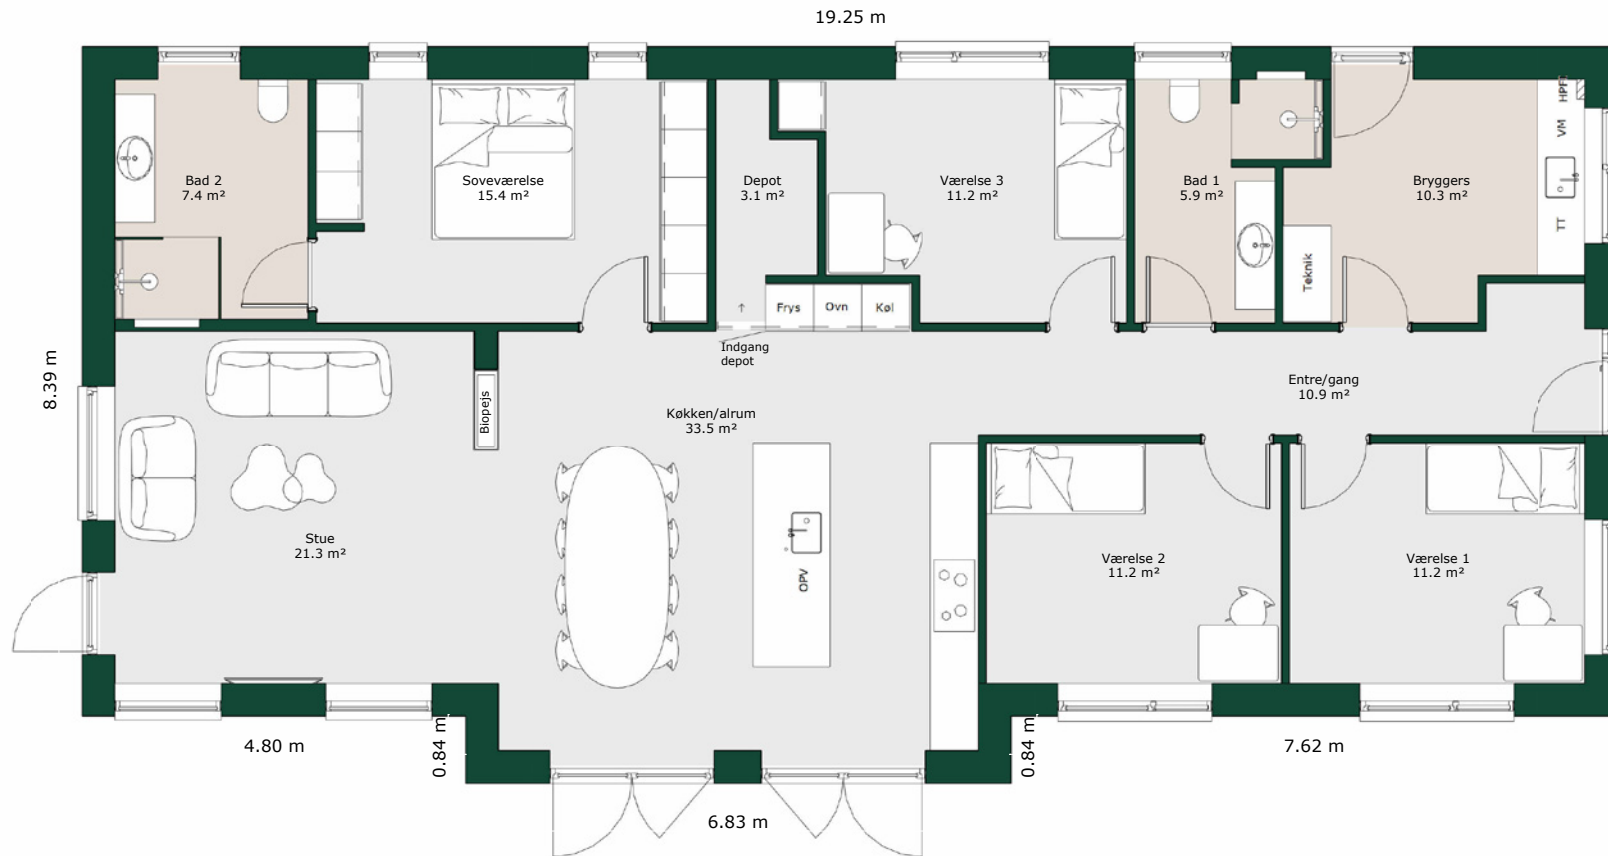

Vinkelhus - 167 m²

Bruttoareal

Bolig: 167 m²

Tagtype:

Valm

Sadel

Ensidig

Fladt

Referencenr.: 709425

HusCompagniet har ophavsret på denne tegning