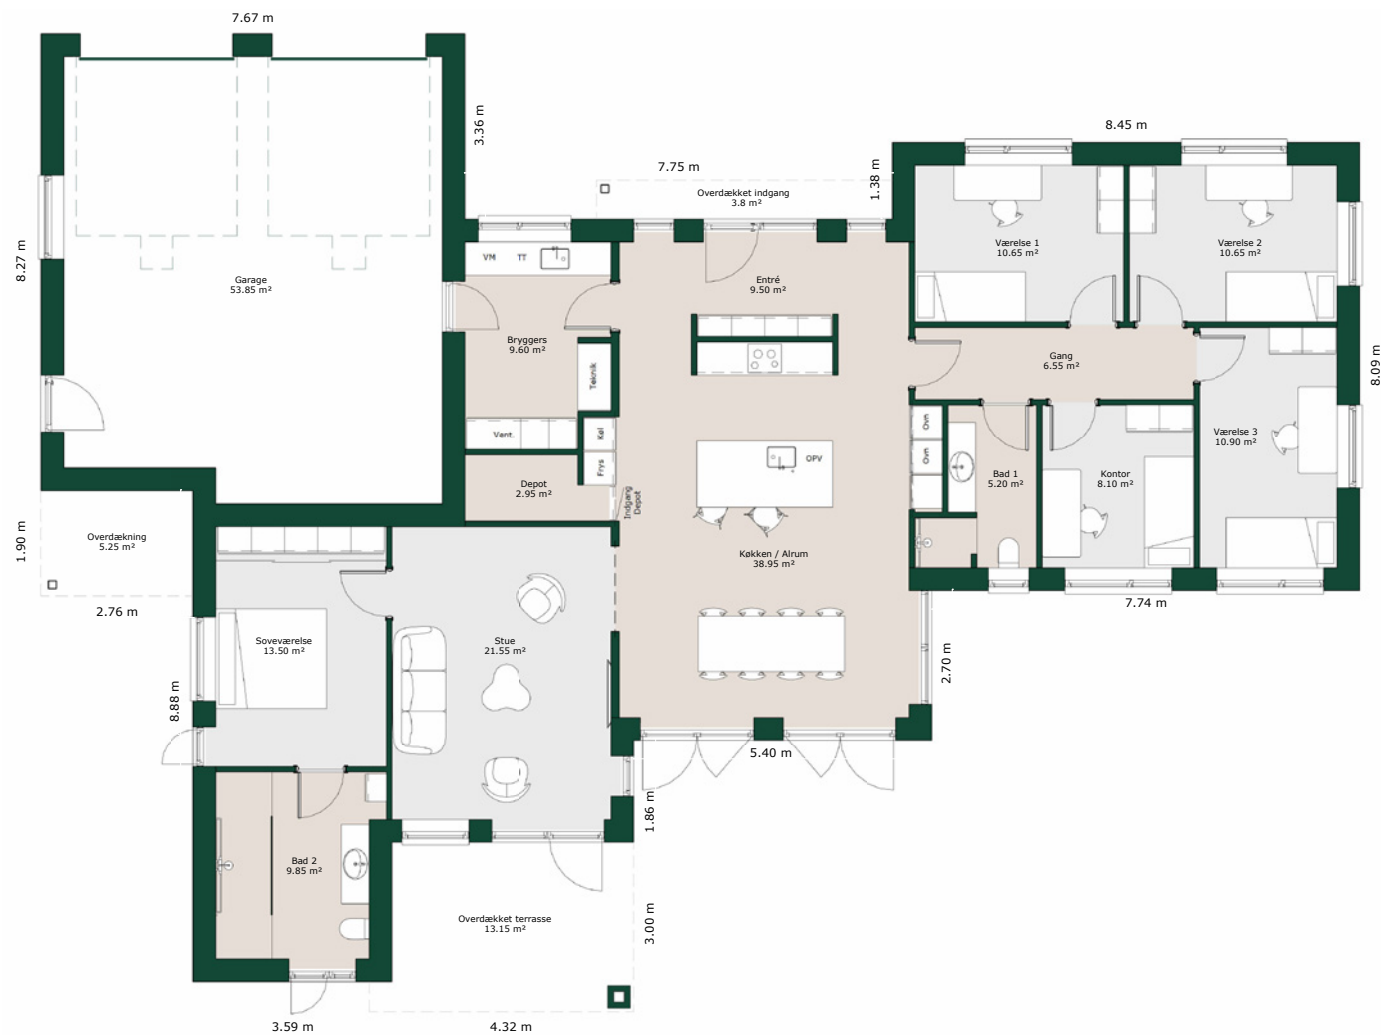

# Forskudt hus - 190 m<sup>2</sup>

## Bruttoareal

Bolig: 190 m<sup>2</sup>

Garage: 62 m<sup>2</sup>

Tagtype:

Fladt

Referencenr.: 705651

HusCompagniet har opavsret på denne tegning