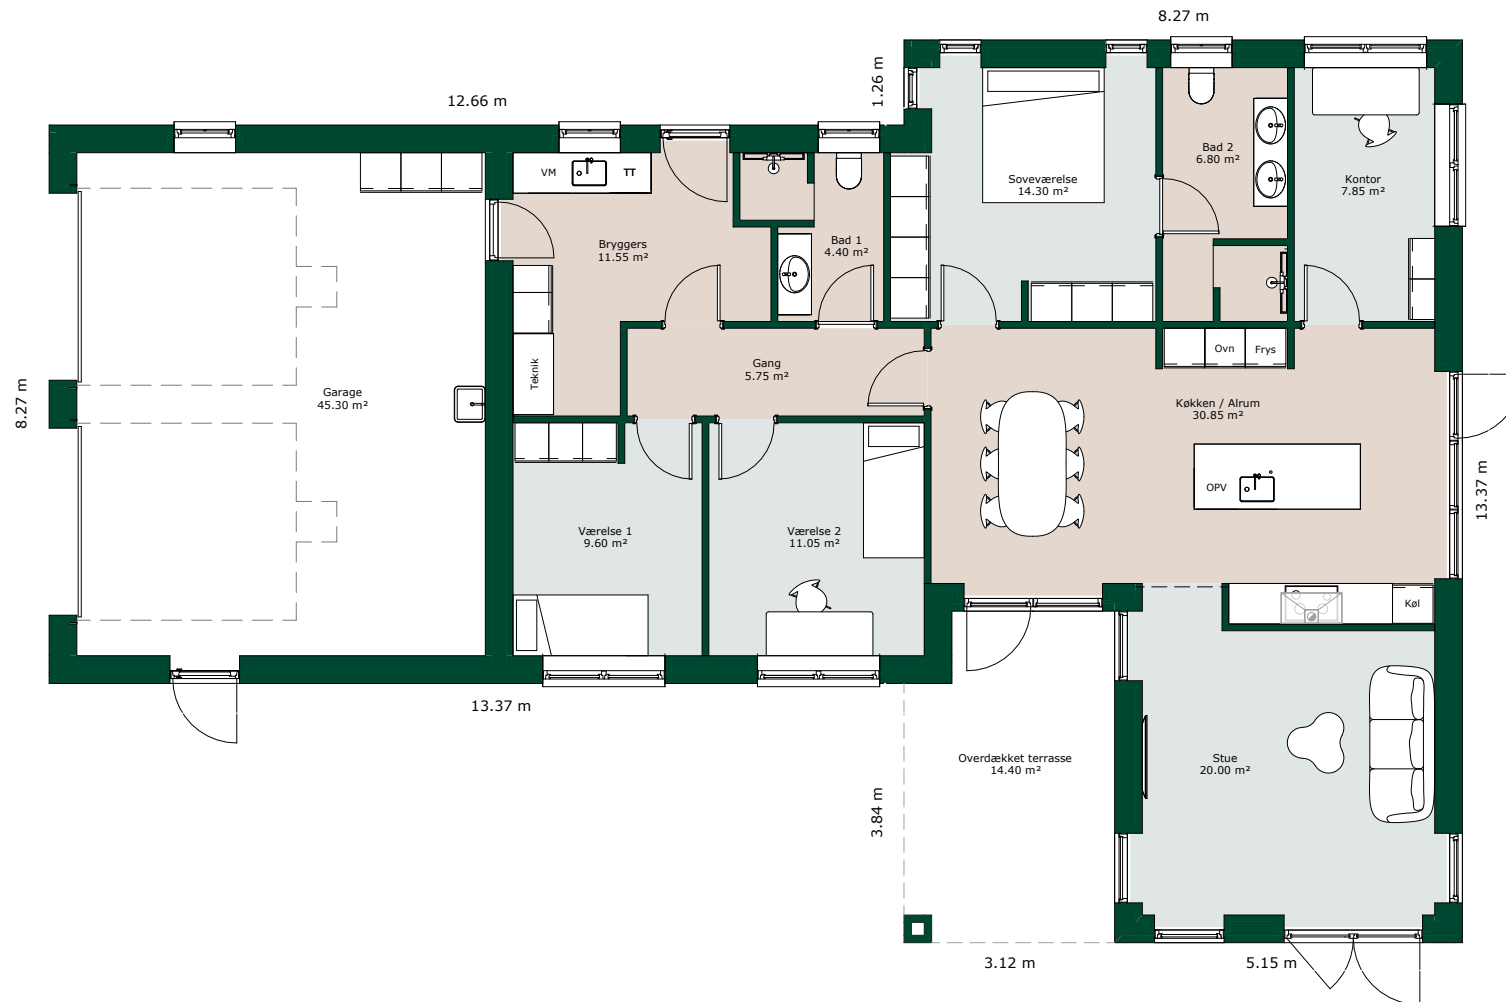

Vinkelhus - 147 m²

Bruttoareal

Bolig: 147 m²

Tagtype:

Valm

Sadel

Fladt

Referencenr.: 705329

HusCompagniet har ophavret på denne tegning