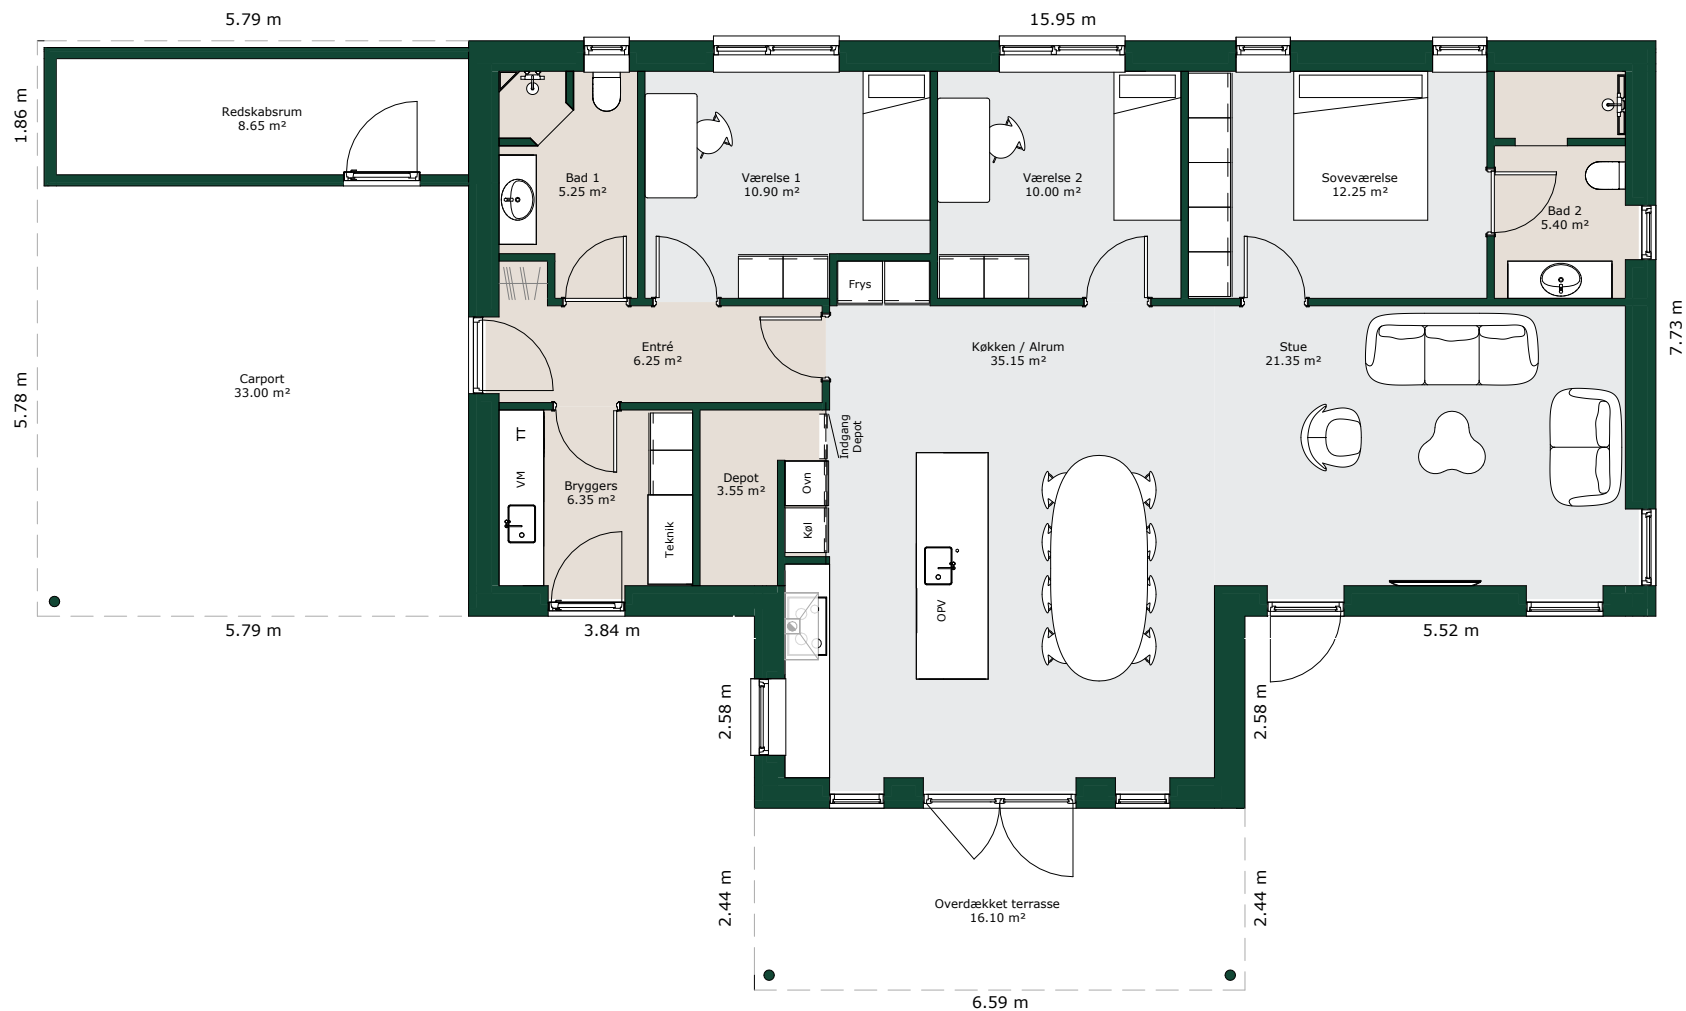

Vinkelhus - 140 m²

Bruttoareal

Bolig: 140 m²

Carport inkl. redskabsrum: 45 m²

Tagtype:

Valm

Sadel

Ensidig

Fladt

Referencenr.: 705262

HusCompagniet har opavsret på denne tegning