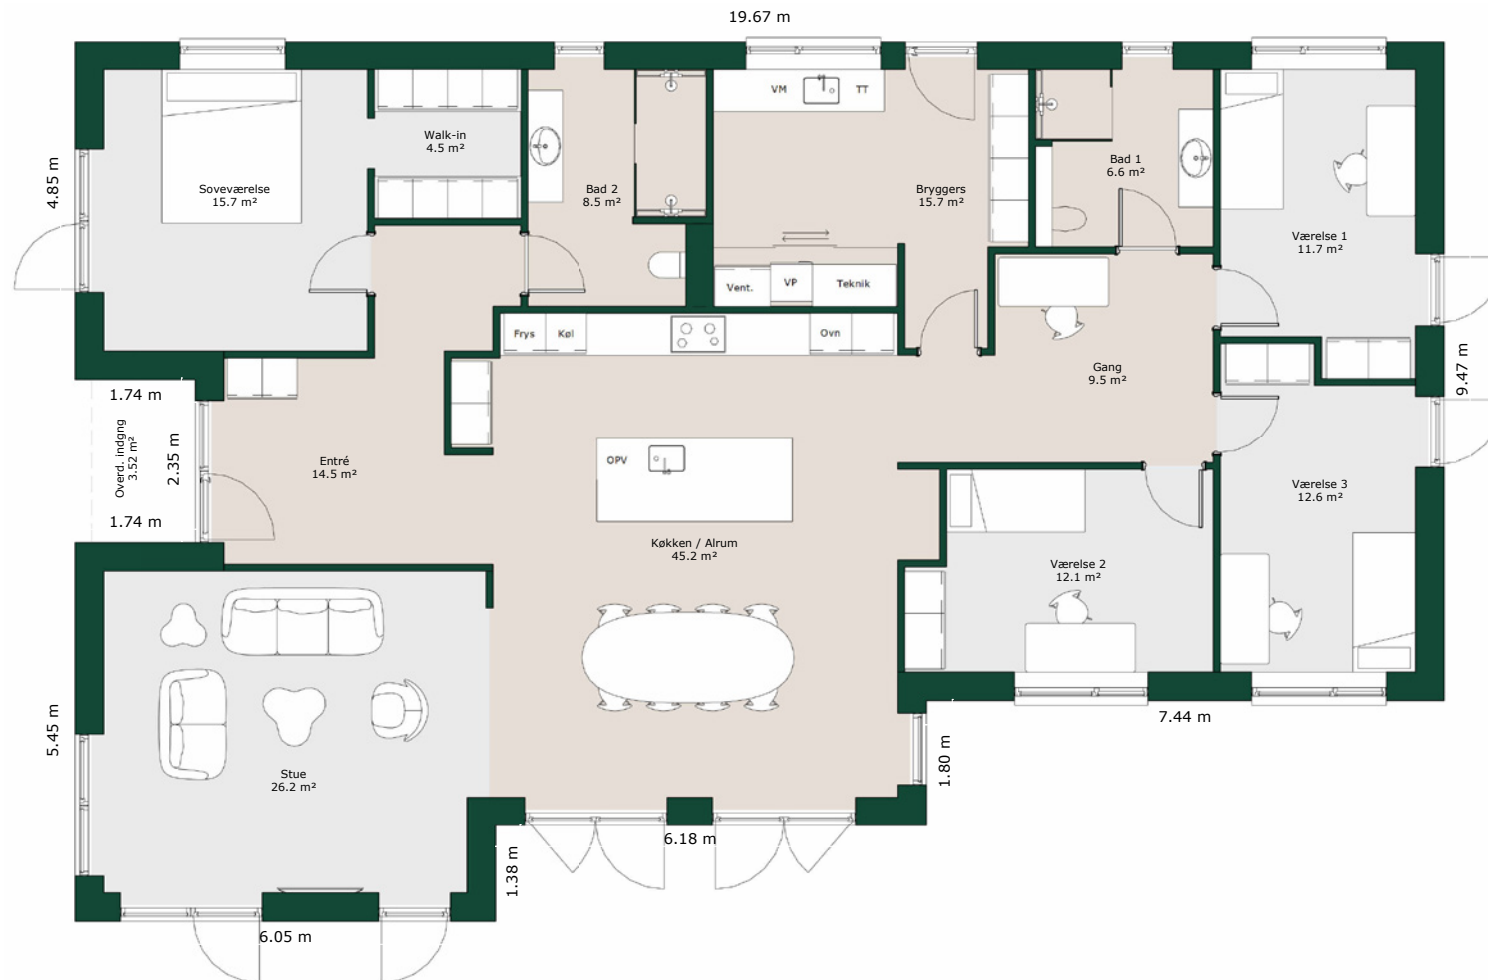

Forskudt hus - 211 m²

Bruttoareal

Bolig: 211 m²

Tagtype:

Ensidig

Fladt

Referencenr.: 705256

HusCompagniet har ophavsret på denne tegning