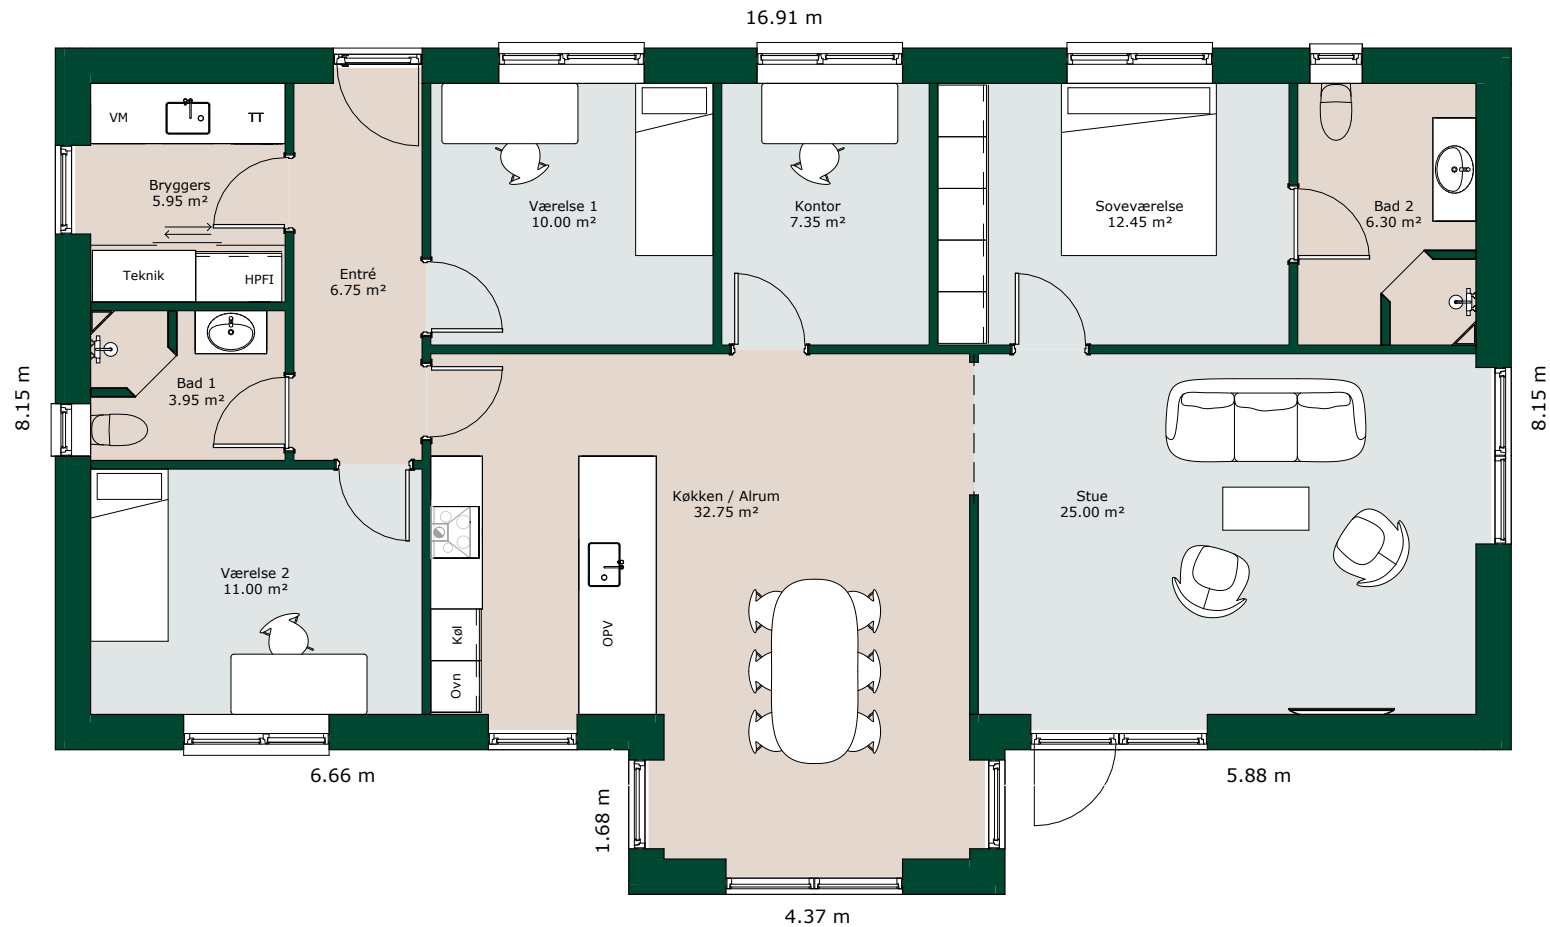

Vinkelhus - 145 m²

Bruttoareal

Bolig: 145 m²

Tagtype:

Valm

Sadel

Ensidig

Fladt

Referencenr.: 705216

HusCompagniet har opavsret på denne tegning