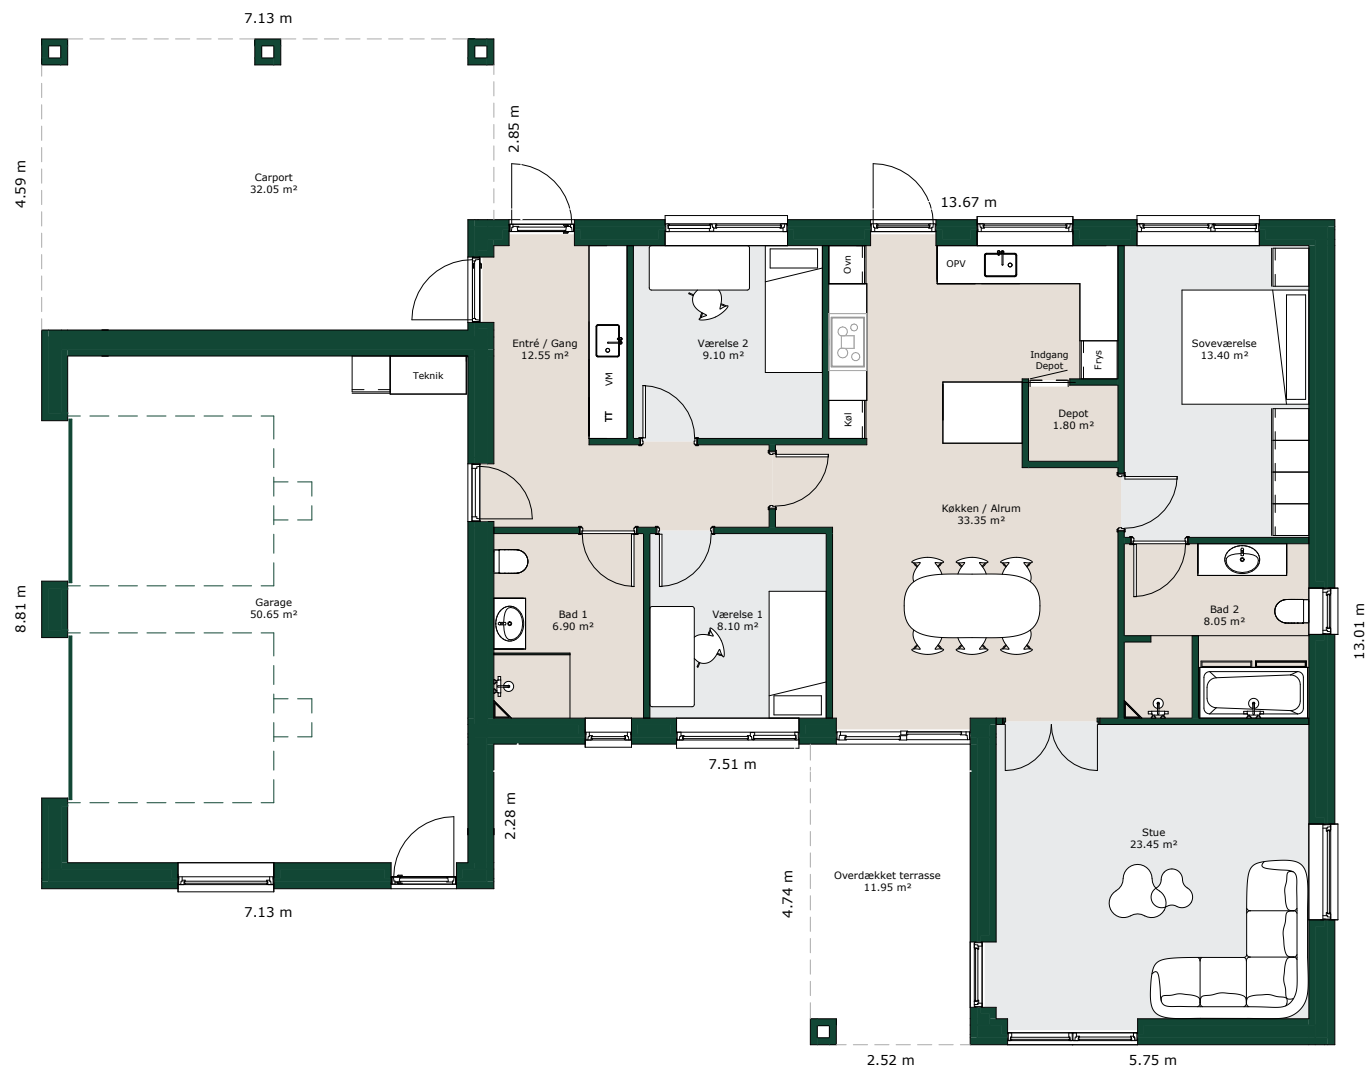

# Vinkelhus - 140 m<sup>2</sup>

## Bruttoareal

Bolig: 140 m<sup>2</sup>

Garage: 60 m<sup>2</sup>

Carport: 32 m<sup>2</sup>

Tagtype:

Valm

Sadel

Fladt

Referencenr.: 705055

HusCompagniet har opavsret på denne tegning