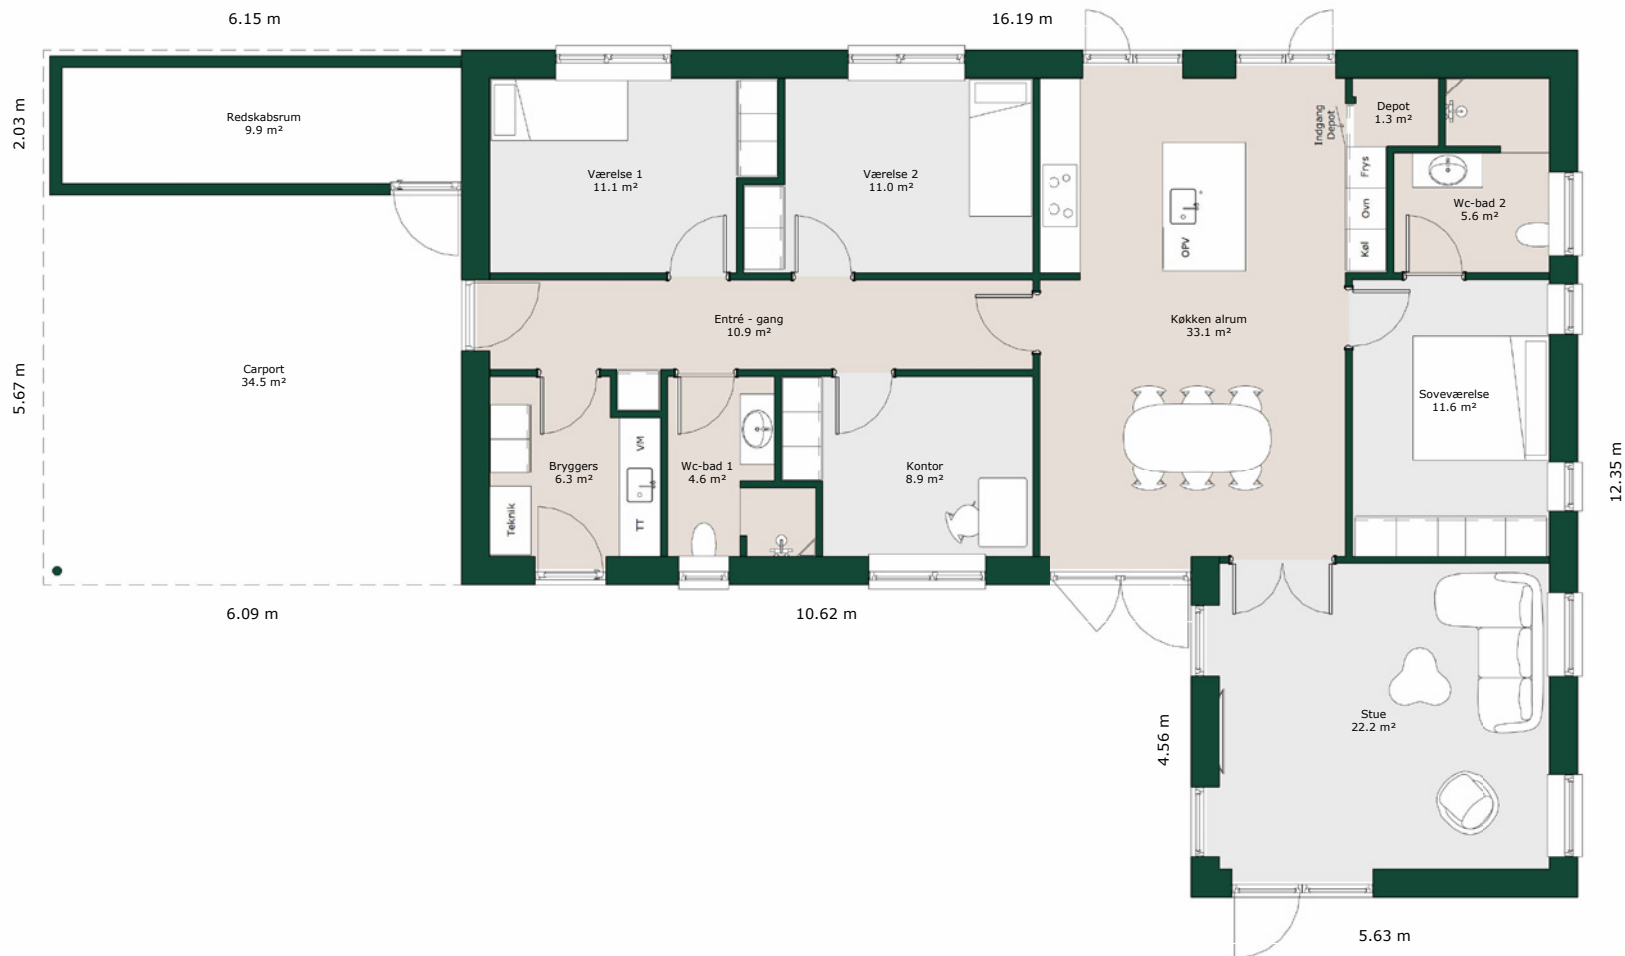

# Vinkelhus - 152 m<sup>2</sup>

## Bruttoareal

Bolig: 190 m<sup>2</sup>

Carport inkl. redskabsrum: 47 m<sup>2</sup>

Tagtype:

Valm

Sadel

Fladt

Referencenr.: 704991