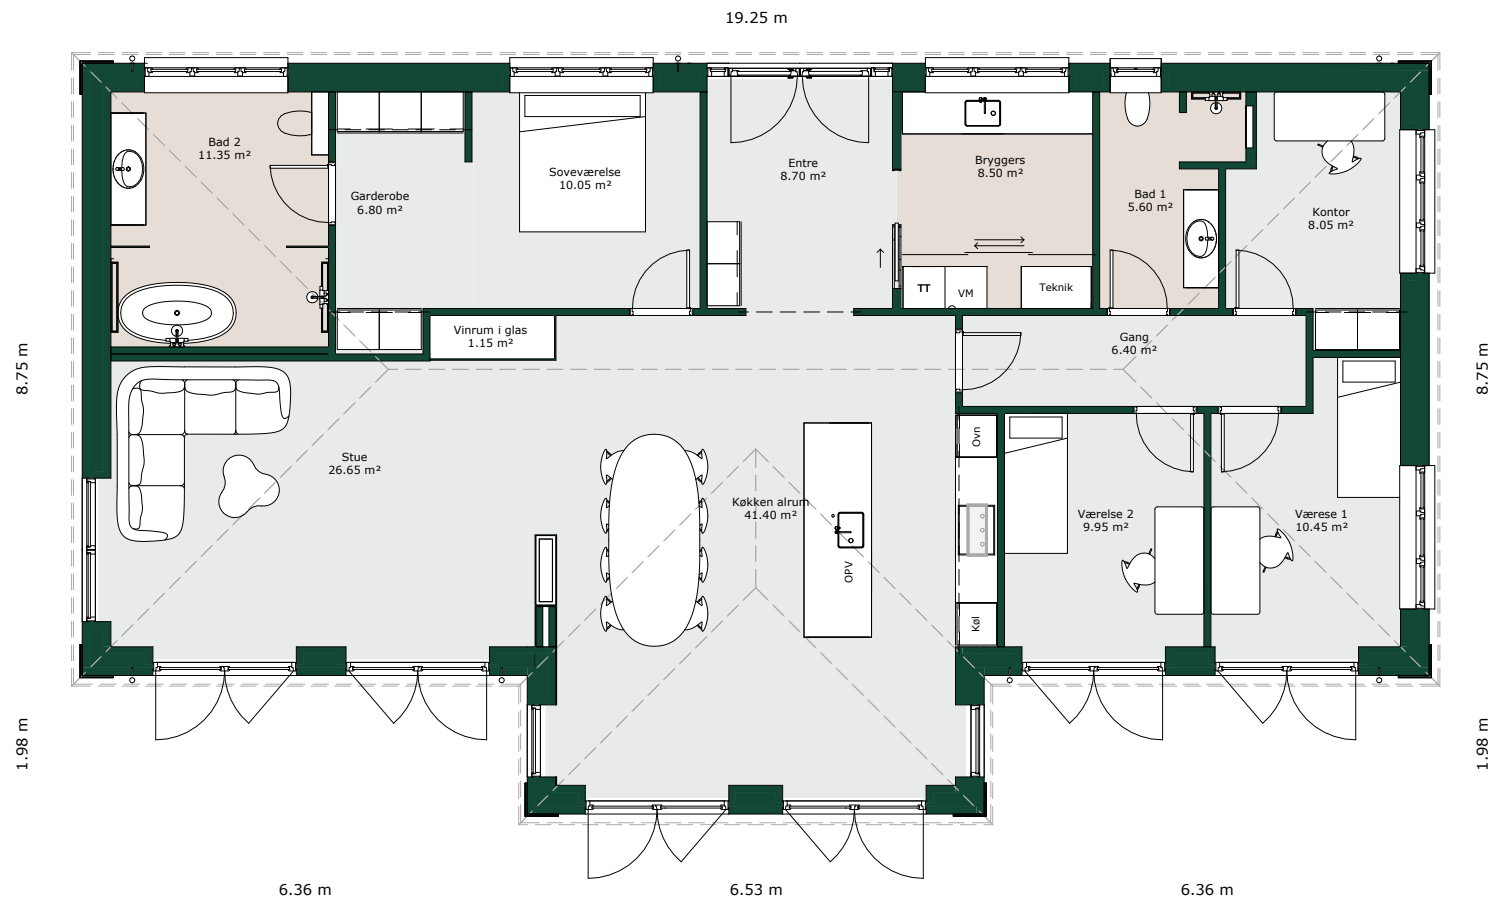

# Vinkelhus - 180 m<sup>2</sup>

## Bruttoareal

Bolig: 180 m<sup>2</sup>

Tagtype:

Valm

Sadel

Ensidig

Fladt

Referencenr.: 704734