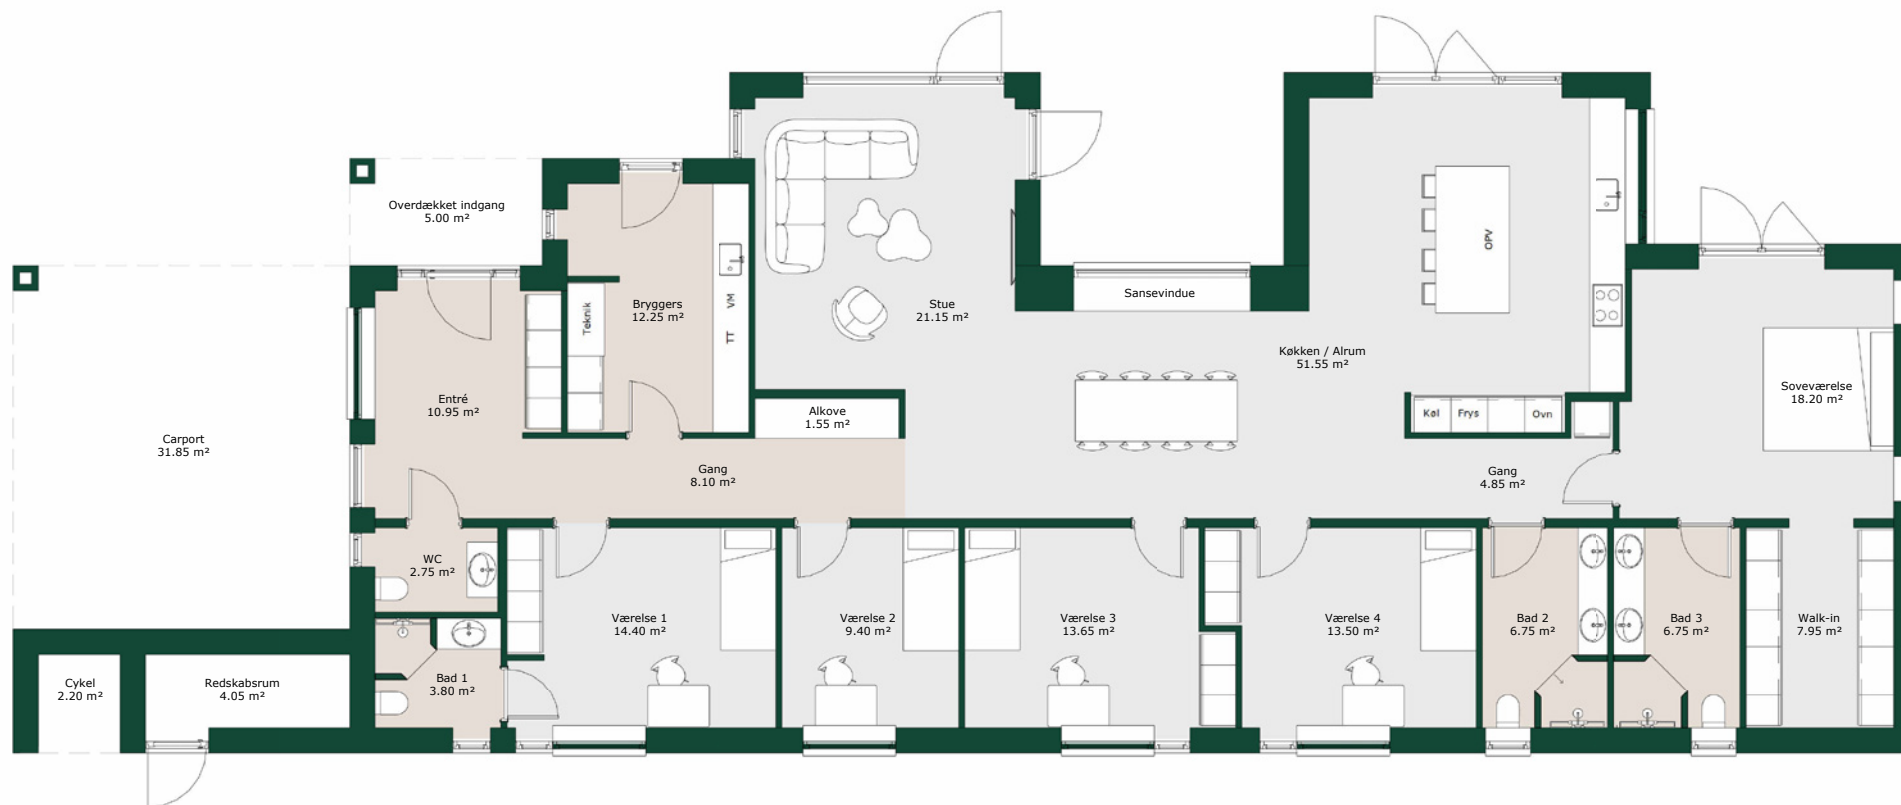

Forskudt hus - 245 m²

Bruttoareal

Bolig: 245 m²

Carport inkl. redskabsrum: 44 m²

Tagtype:

Ensidig

Fladt

Referencenr.: 704335