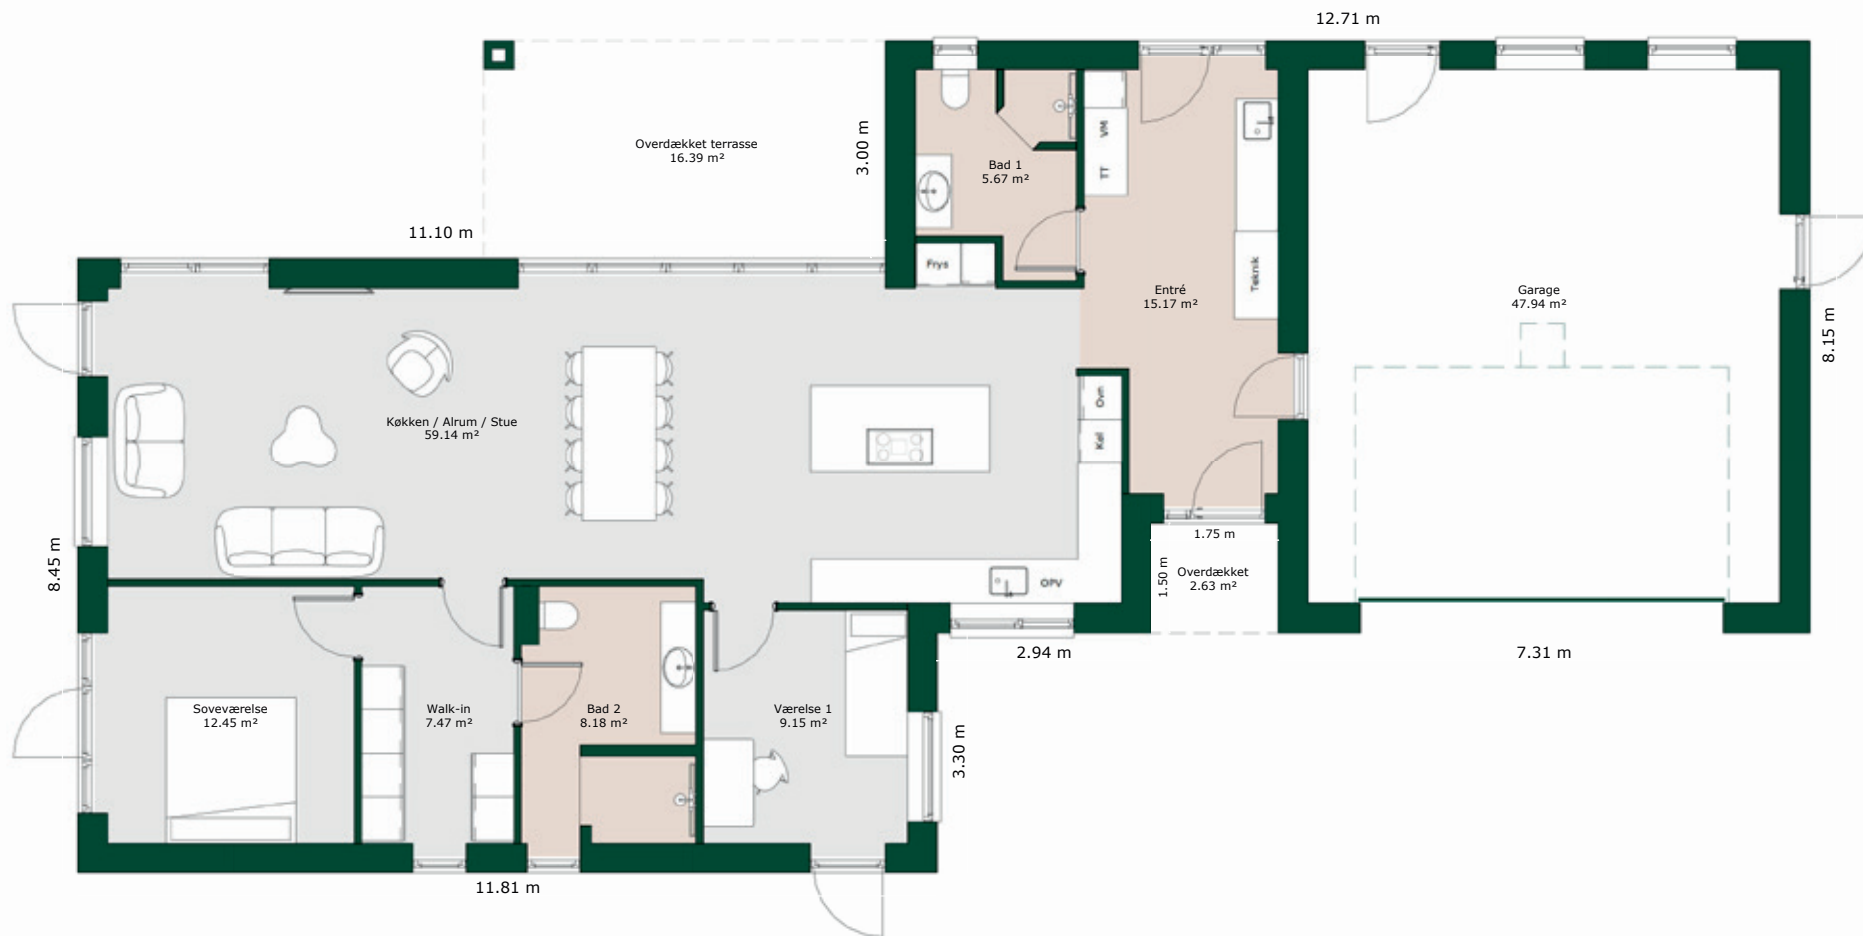

# Forskudt hus - 140 m<sup>2</sup>

## Bruttoareal

Bolig: 140 m<sup>2</sup>

Garage: 57 m<sup>2</sup>

Tagtype:

Valm

Sadel

Ensidig

Fladt

Referencenr.: 703574

HusCompagniet har opavsret på denne tegning