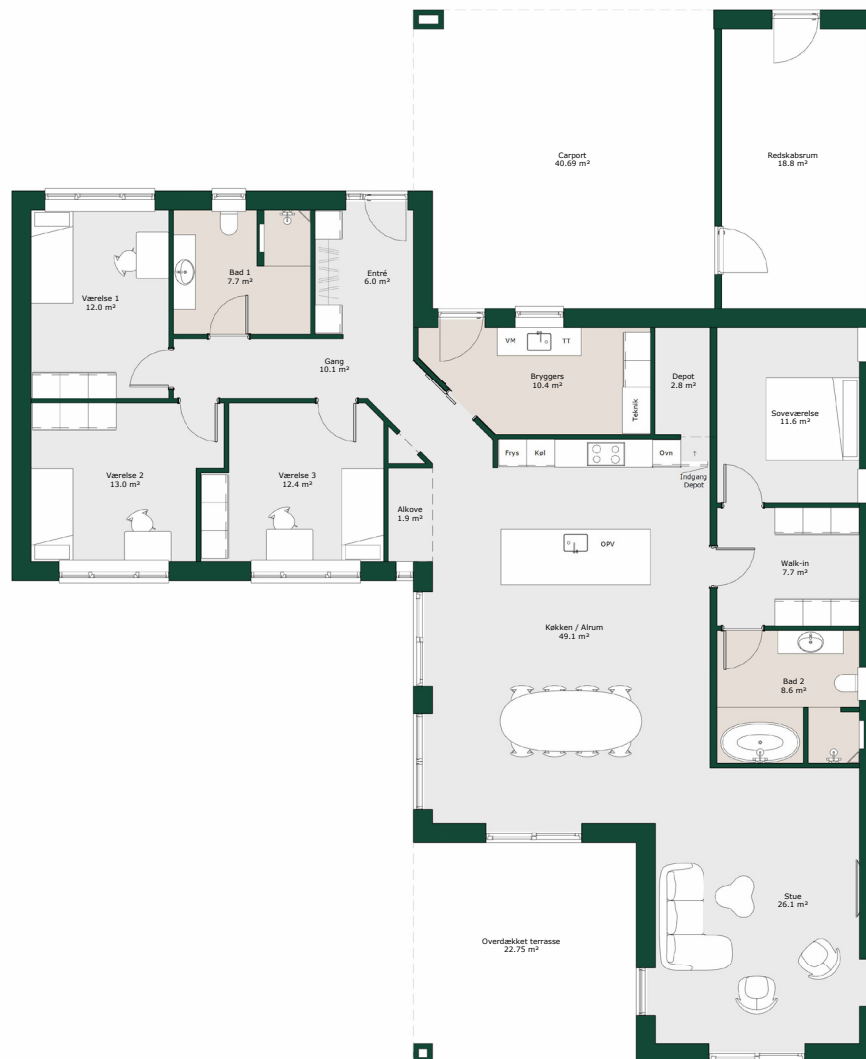

Vinkelhus - 213 m²

Bruttoareal

Bolig: 213 m²

Carport inkl. redskabsrum: 63 m²

Tagtype:

Valm

Sadel

Fladt

Referencenr.: 703522

HusCompagniet har opavsret på denne tegning