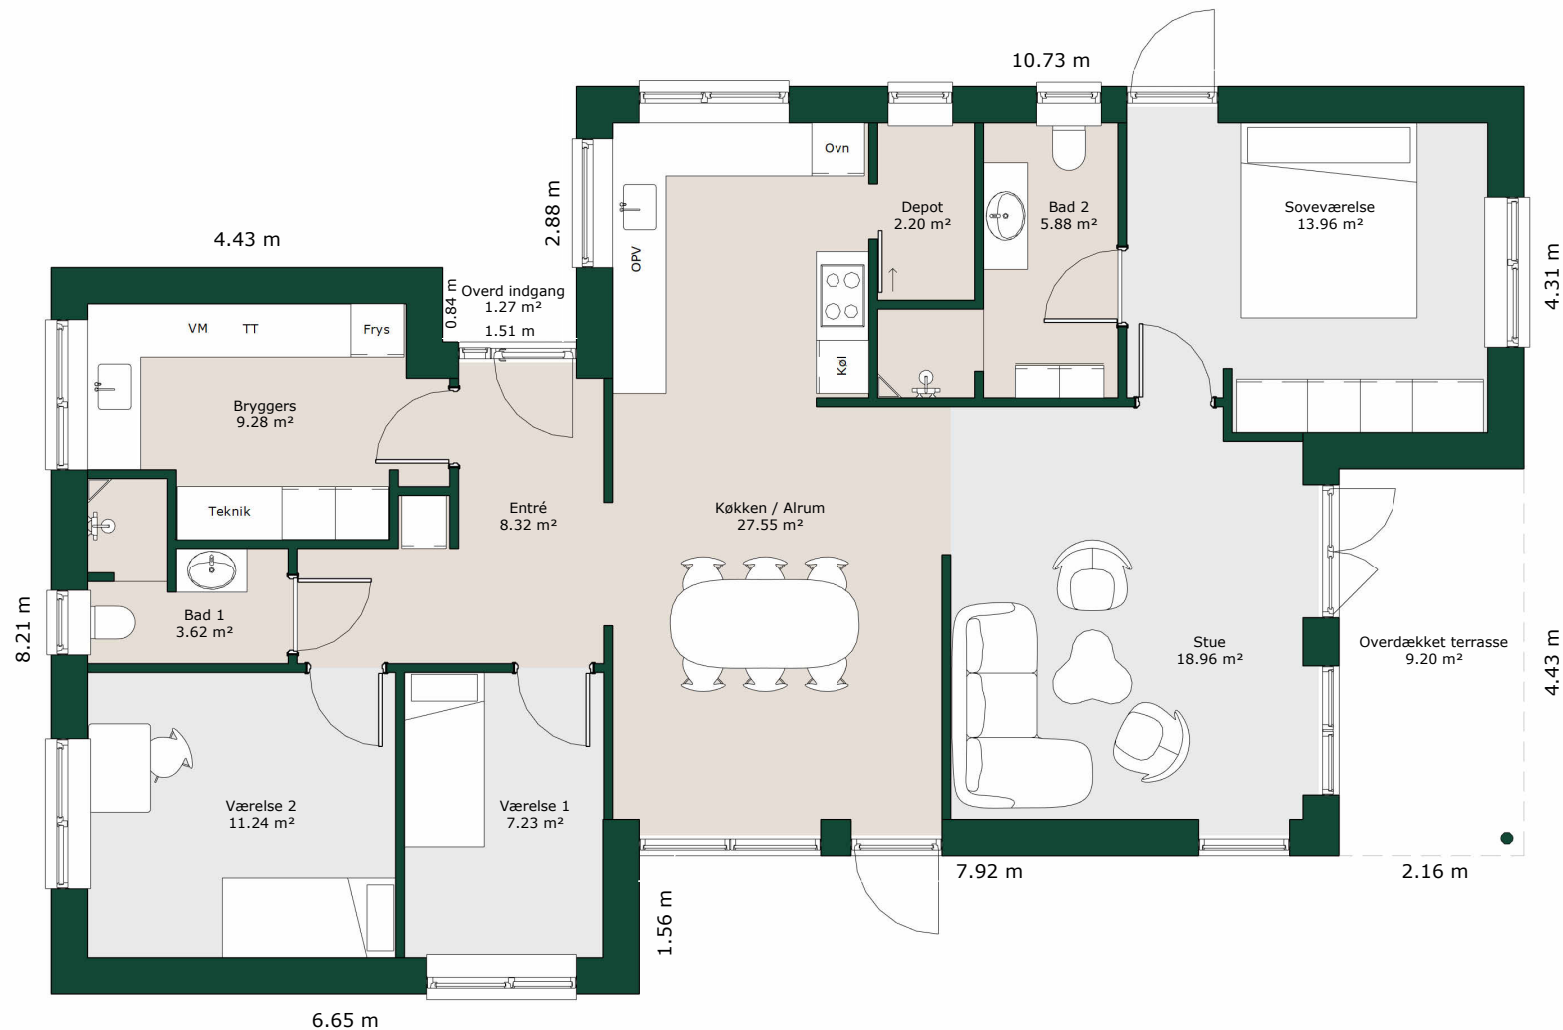

Forskudt hus - 133 m²

Bruttoareal

Bolig: 133 m²

Tagtype:

Valm

Sadel

Ensidig

Fladt

Referencenr.: 703183

HusCompagniet har ophavsret på denne tegning