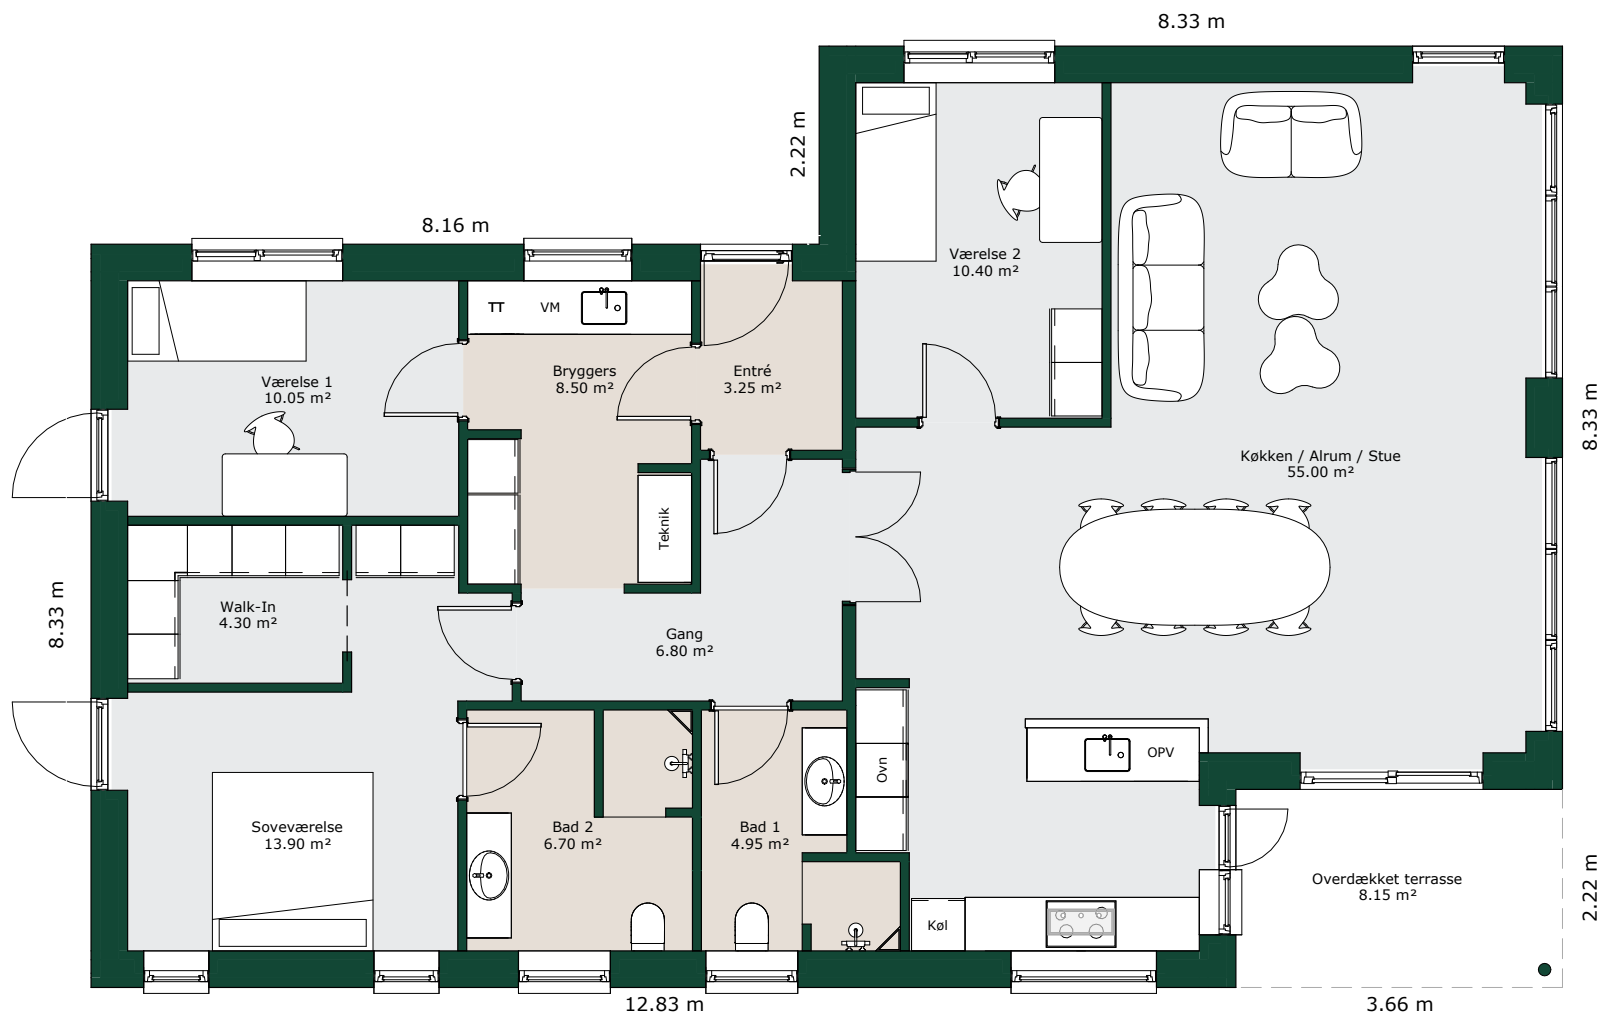

# Vinkelhus - 148 m<sup>2</sup>

## Bruttoareal

Bolig: 148 m<sup>2</sup>

Tagtype:

Valm

Sadel

Ensidig

Fladt

Referencenr.: 703057