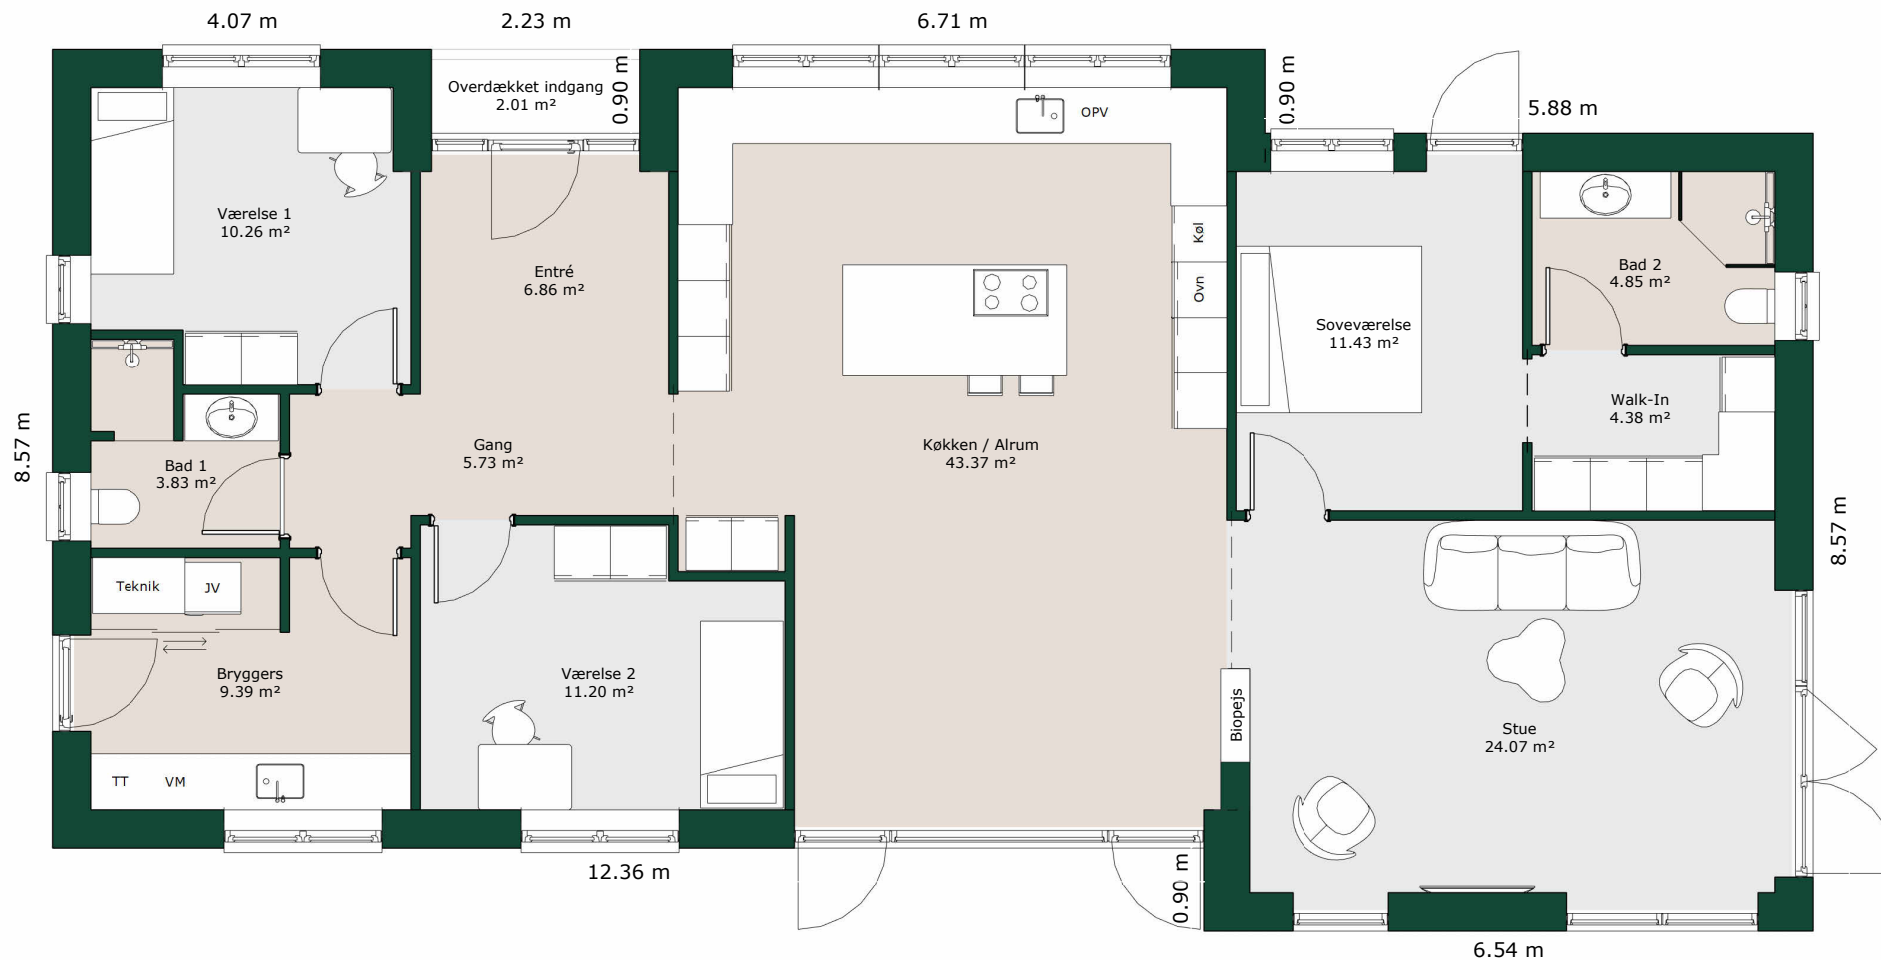

Forskudt hus - 160 m²

Bruttoareal

Bolig: 160 m²

Tagtype:

Valm

Sadel

Ensidig

Fladt

Referencenr.: 703055

HusCompagniet har opavsret på denne tegning