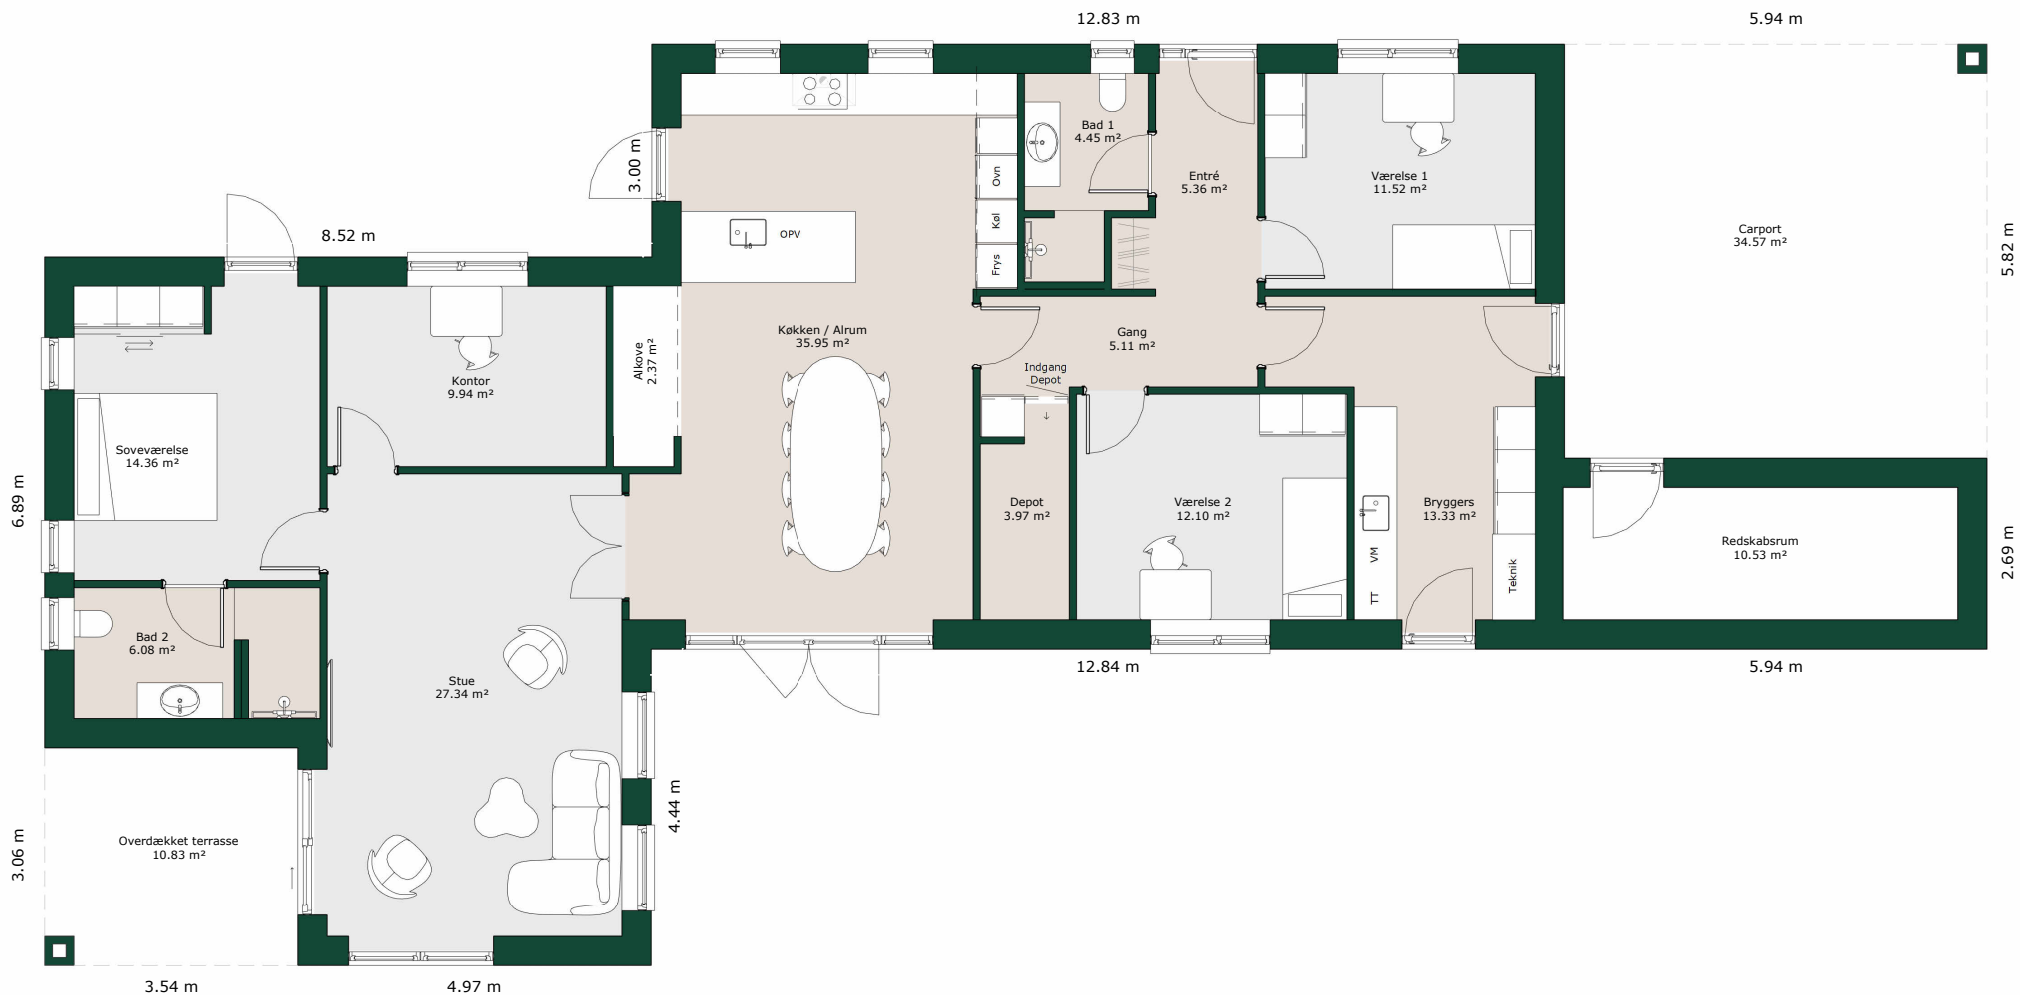

Forskudt hus - 183 m²

Bruttoareal

Bolig: 183 m²

Carport inkl. redskabsrum: 51 m²

Tagtype:

Valm

Sadel

Fladt

Referencenr.: 703026

HusCompagniet har ophavsret på denne tegning