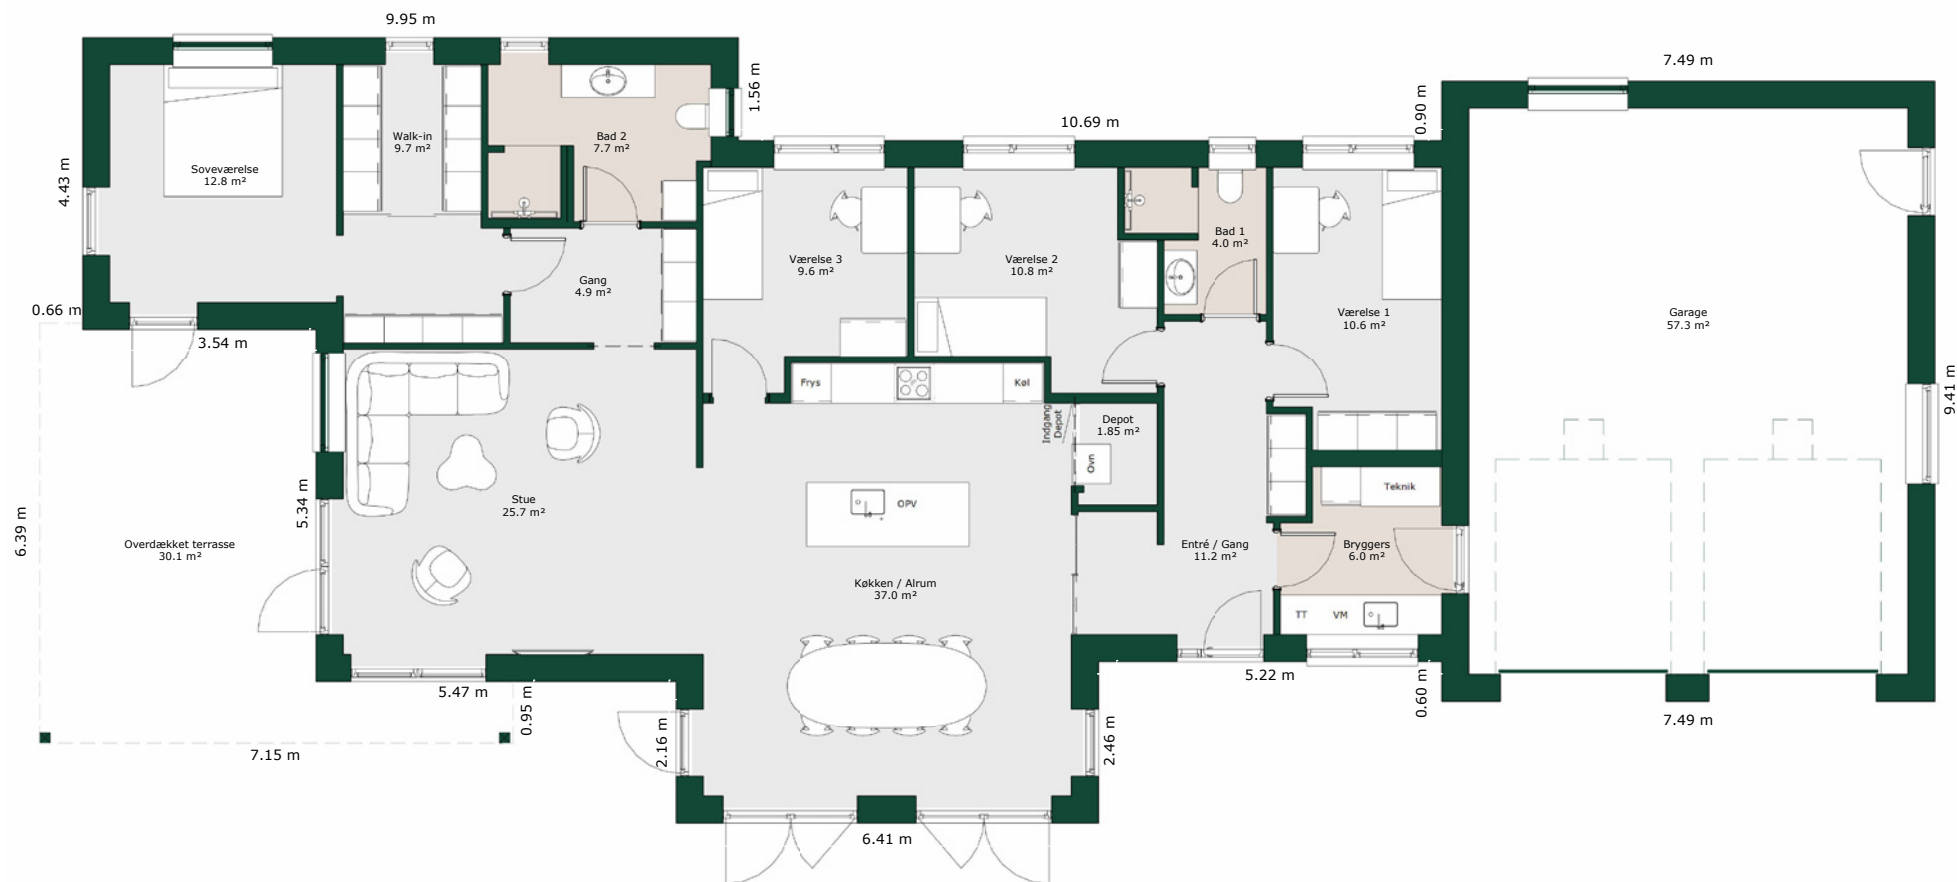

Forskudt hus - 182 m²

Bruttoareal

Bolig: 182 m²

Garage: 67 m²

Tagtype:

Ensidig

Fladt

Referencenr.: 702901