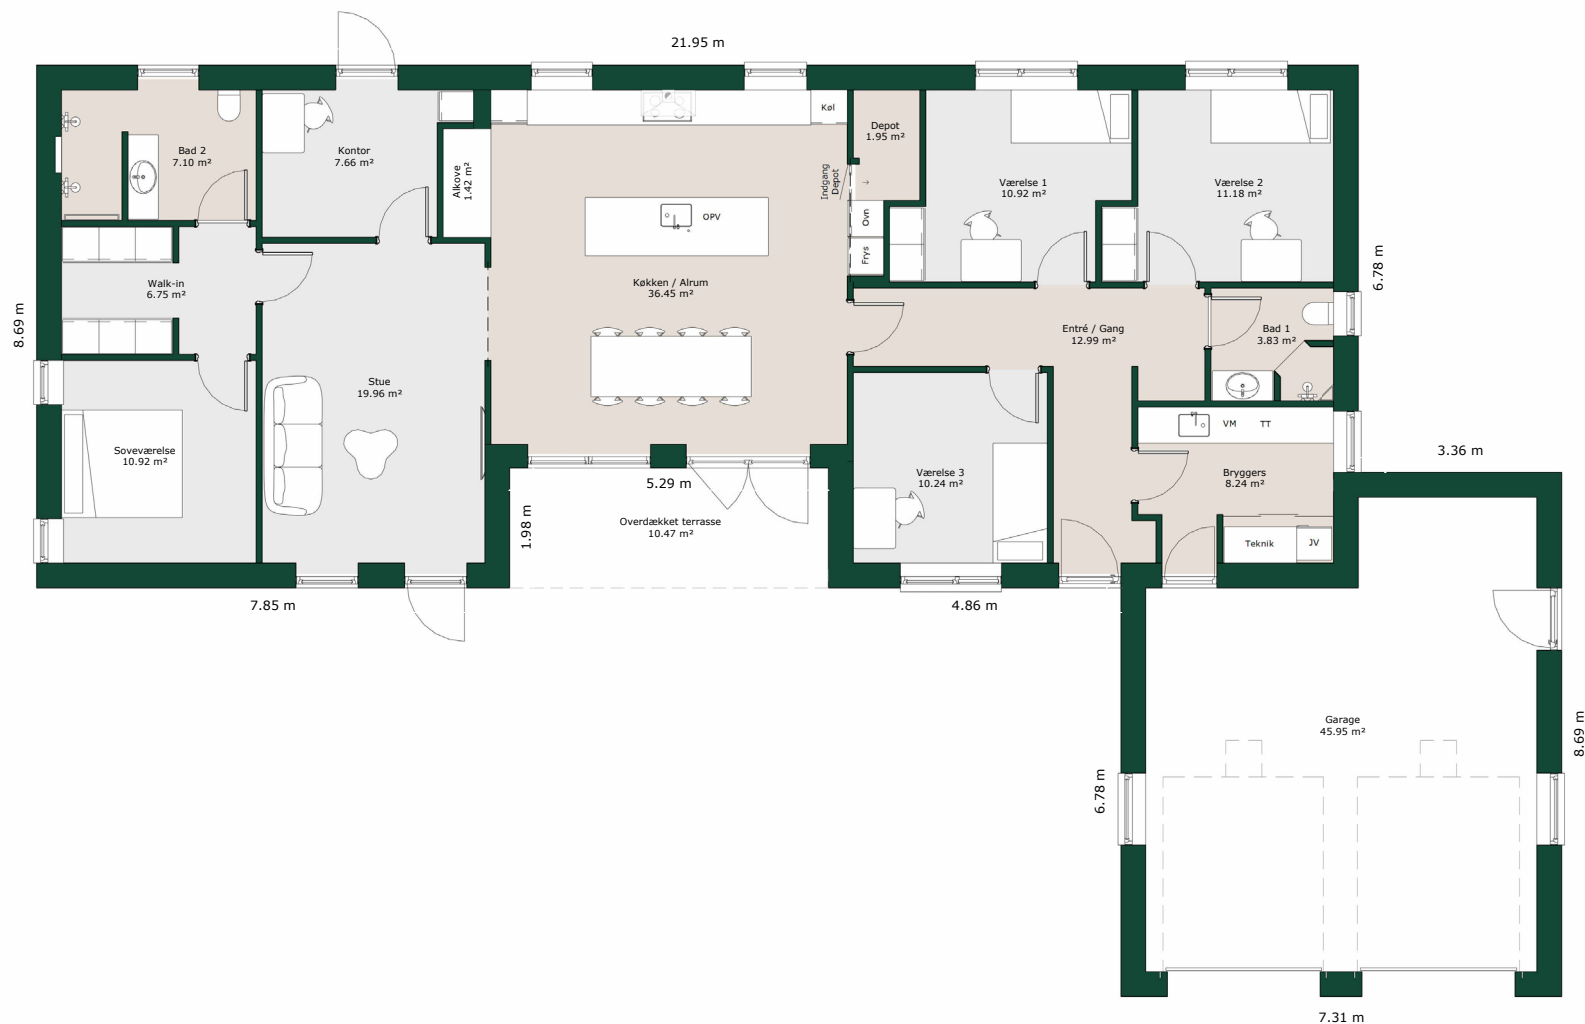

Forskudt hus - 180 m²

Bruttoareal

Bolig: 180 m²

Garage: 56 m²

Tagtype:

Valm

Sadel

Ensidig

Fladt

Referencenr.: 702669

HusCompagniet har opavsret på denne tegning