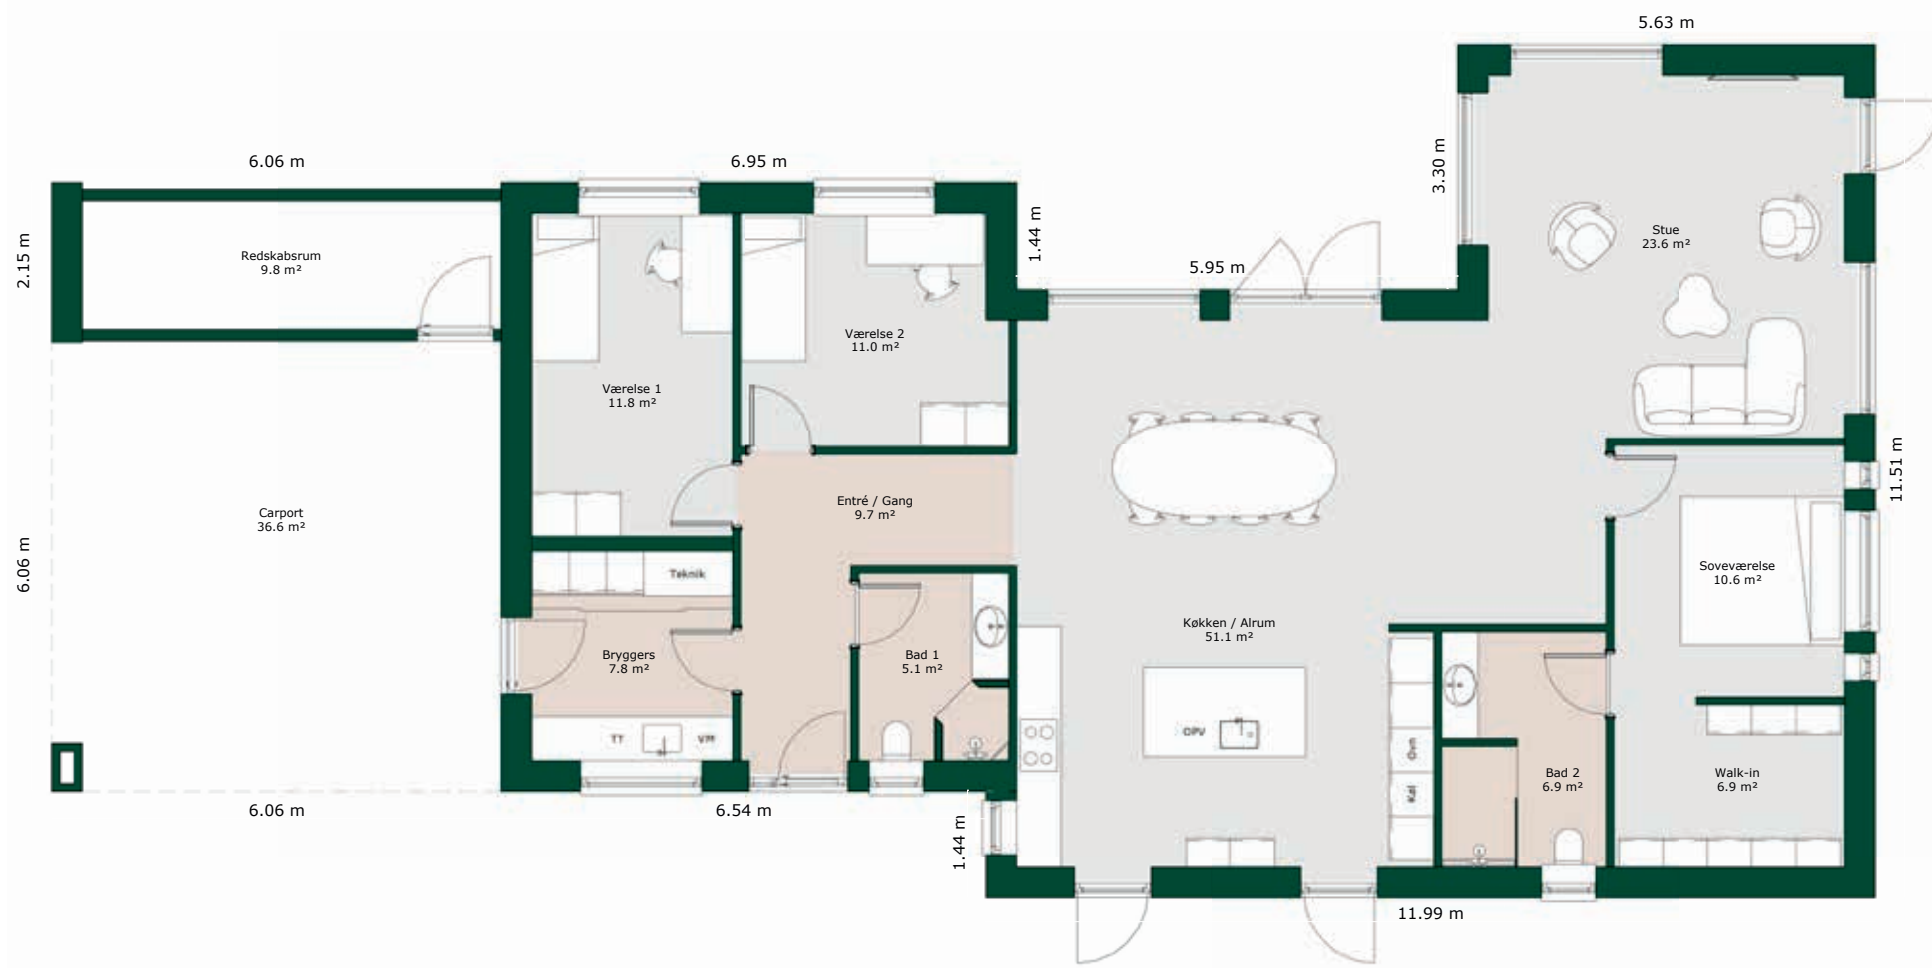

Forskudt hus - 171 m²

Bruttoareal

Bolig: 171 m²

Carport inkl. redskabsrum: 50 m²

Tagtype:

Valm

Sadel

Ensidig

Fladt

Referencenr.: 702657

HusCompagniet har opavsret på denne tegning