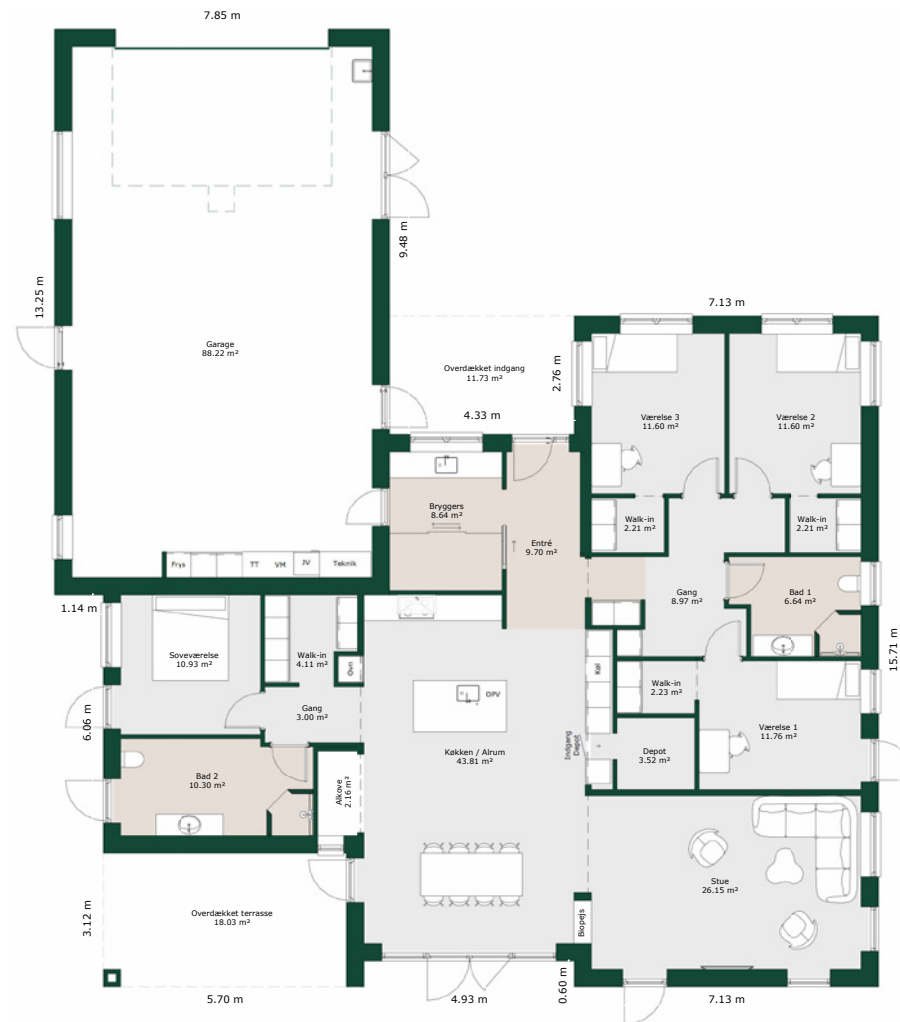

Forskudt hus - 213 m²

Bruttoareal

Bolig: 213 m²

Garage: 100 m²

Tagtype:

Fladt

Referencenr.: 702632

HusCompagniet har opavsret på denne tegning