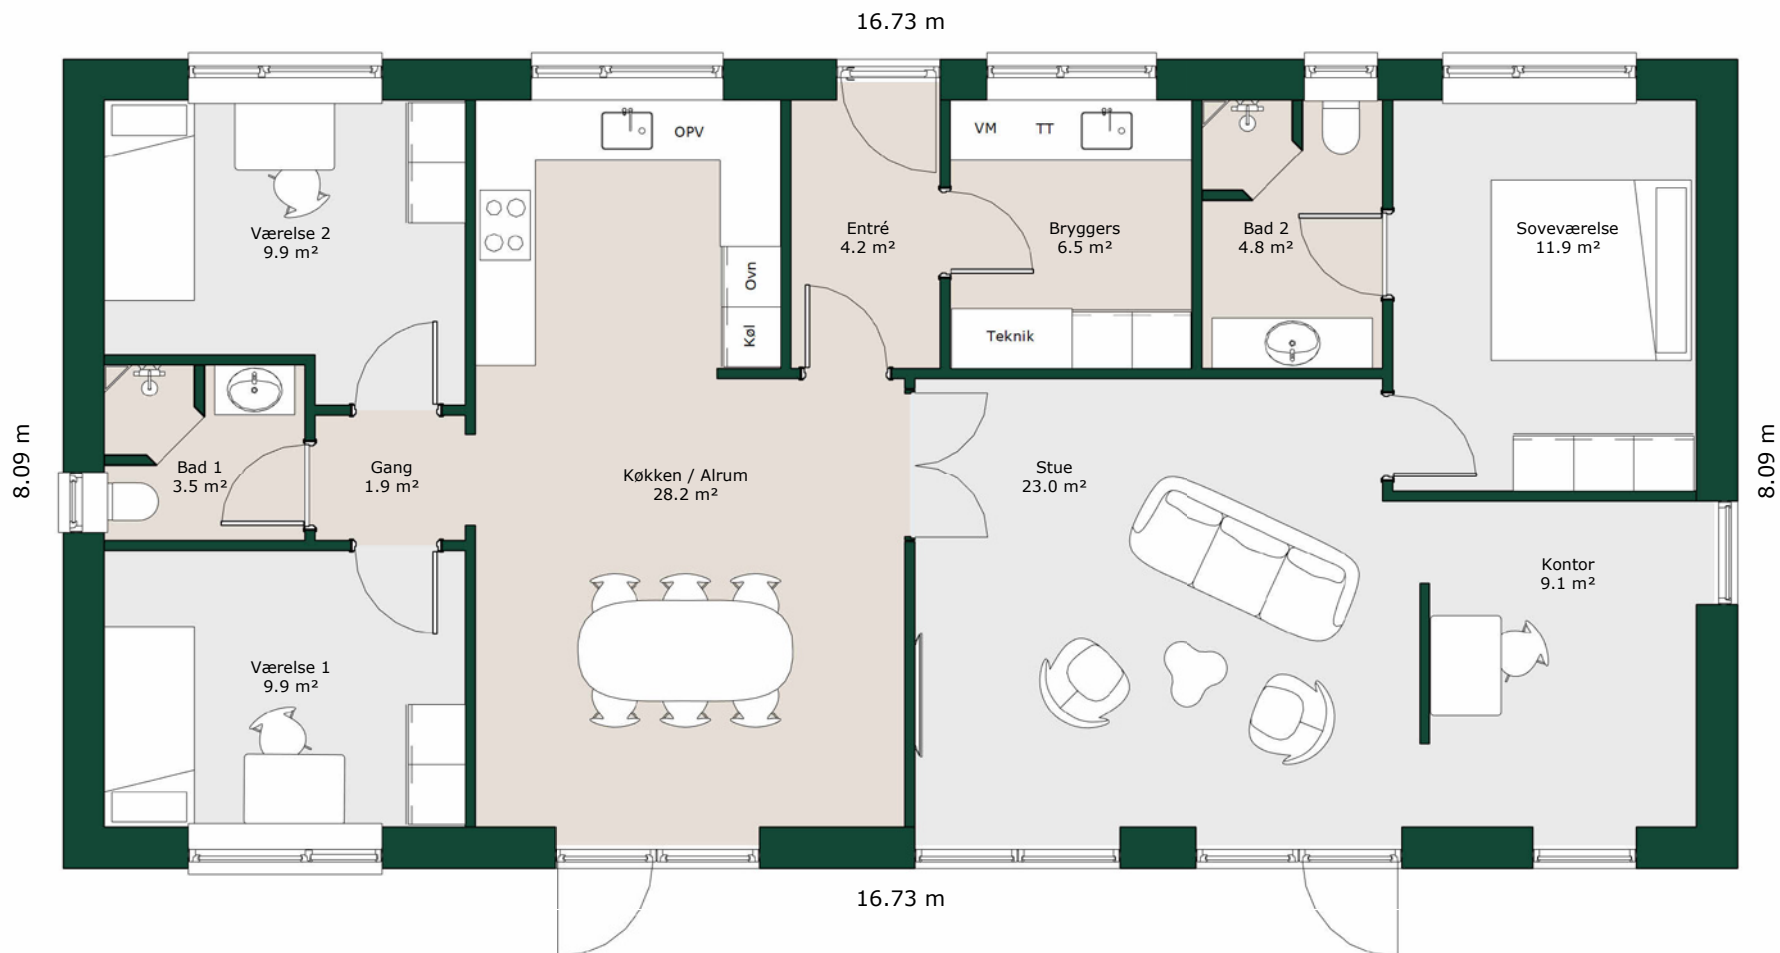

Længehus - 135 m²

Bruttoareal

Bolig: 135 m²

Tagtype:

Valm

Sadel

Ensidig

Fladt

Referencenr.: 702587

HusCompagniet har ophavret på denne tegning