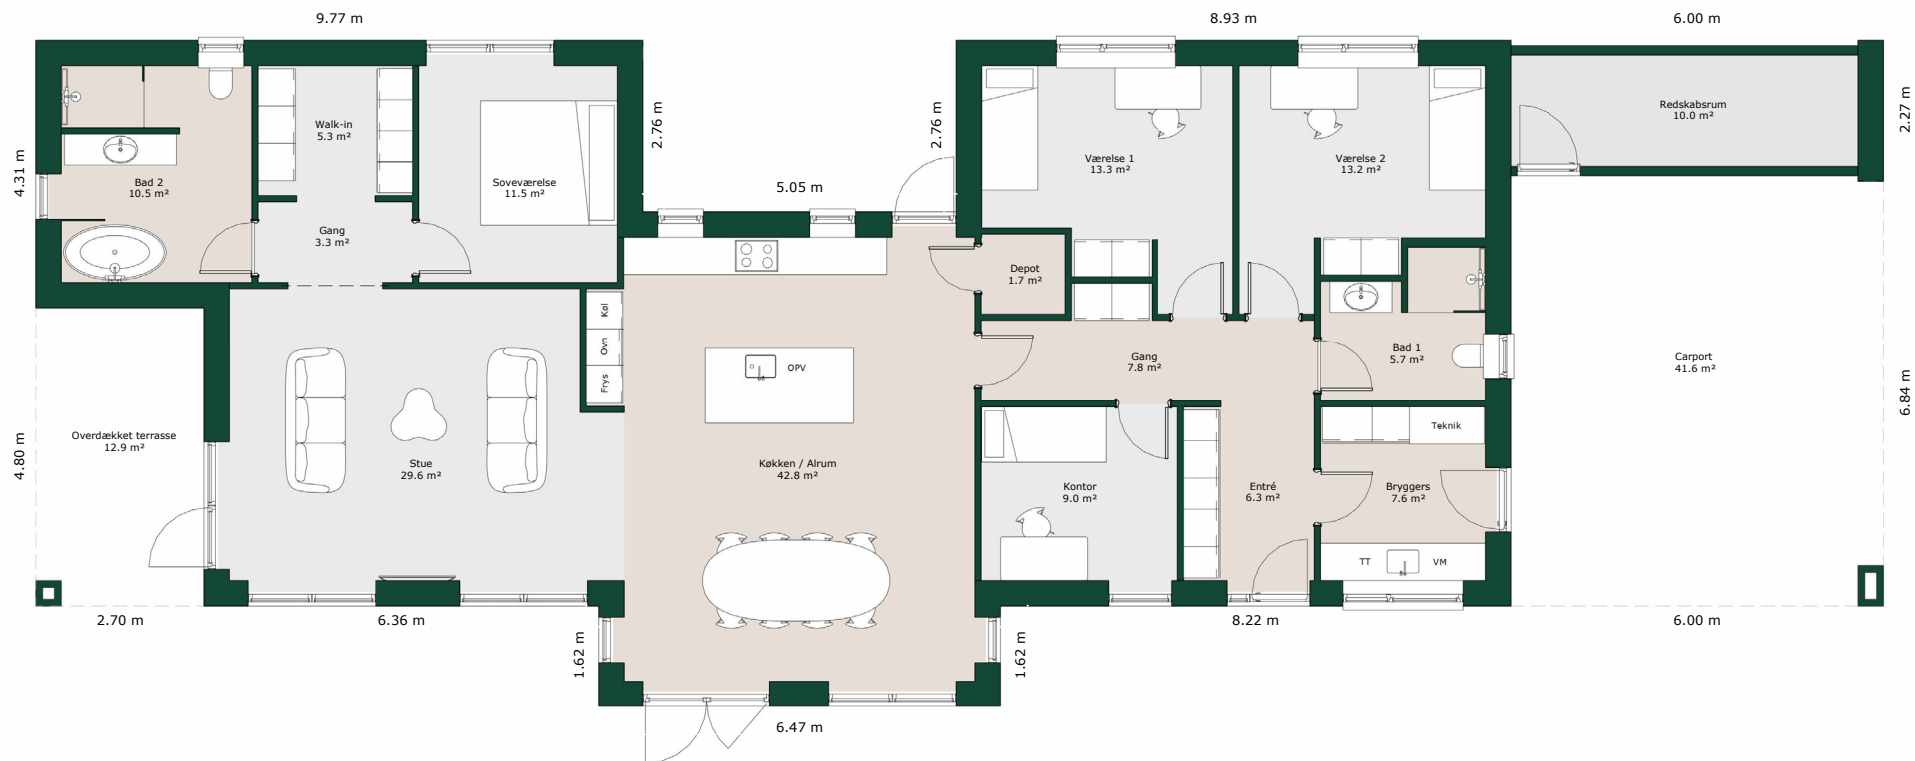

Forskudt hus - 154 m²

Bruttoareal

Bolig: 154 m²

Garage: 56 m²

Tagtype:

Valm

Sadel

Fladt

Referencenr.: 702032

HusCompagniet har ophavsret på denne tegning