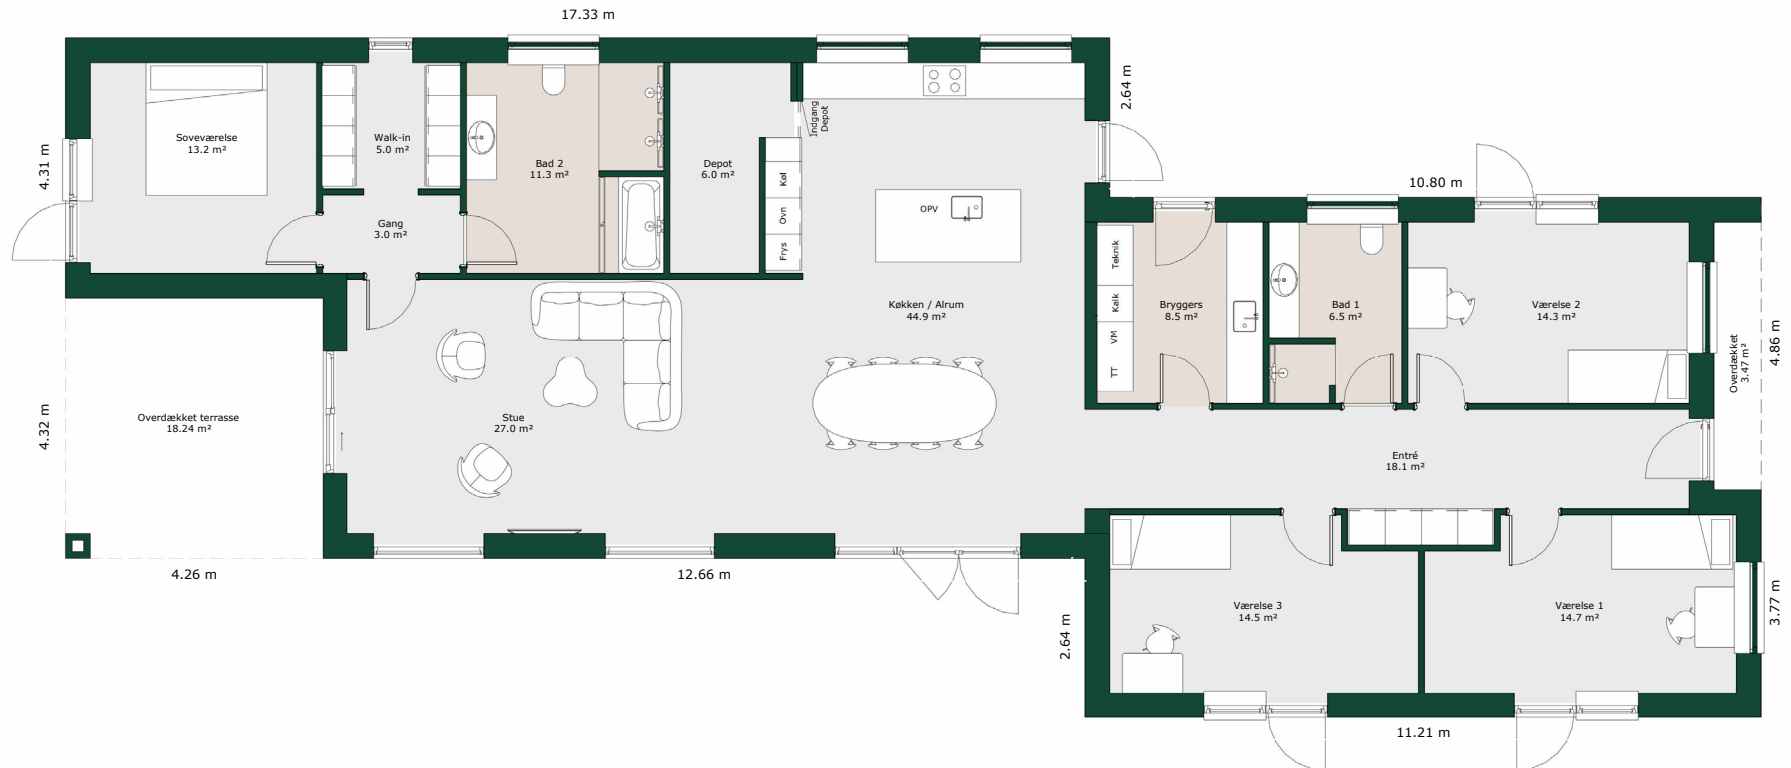

Forskudt hus - 222 m²

Bruttoareal

Bolig: 222 m²

Tagtype:

Valm

Sadel

Ensidig

Fladt

Referencenr.: 701614

HusCompagniet har ophavsret på denne tegning