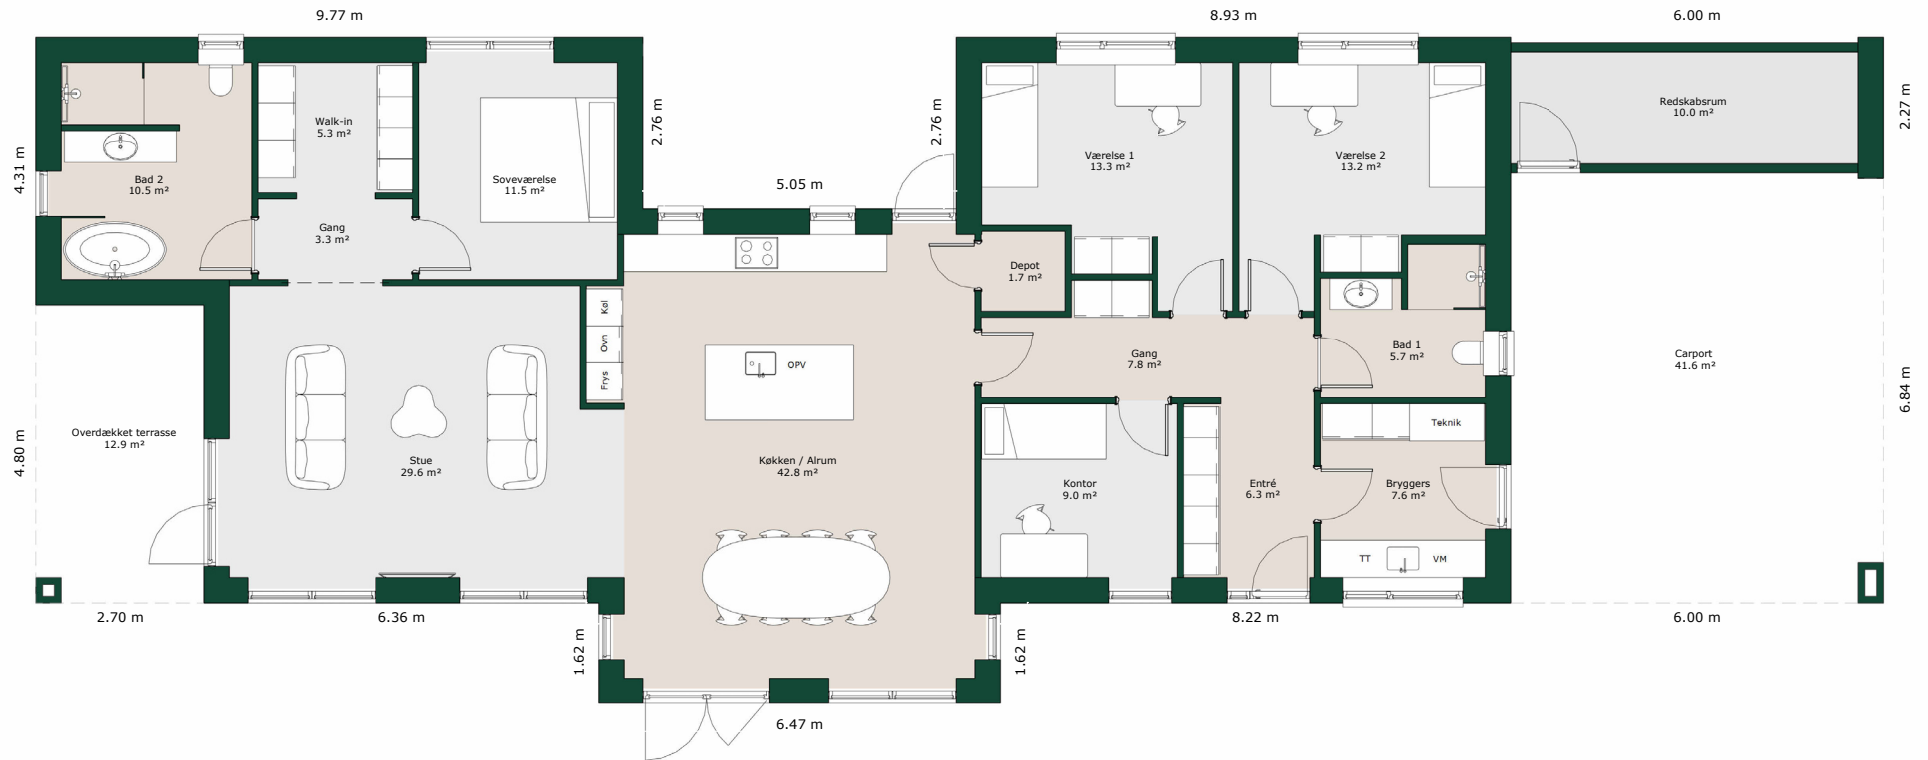

Forskudt hus - 200 m²

Bruttoareal

Bolig: 200 m²

Carport inkl. redskabsrum: 55 m²

Tagtype:

Valm

Sadel

Ensidig

Fladt

Referencenr.: 701583

HusCompagniet har ophavret på denne tegning