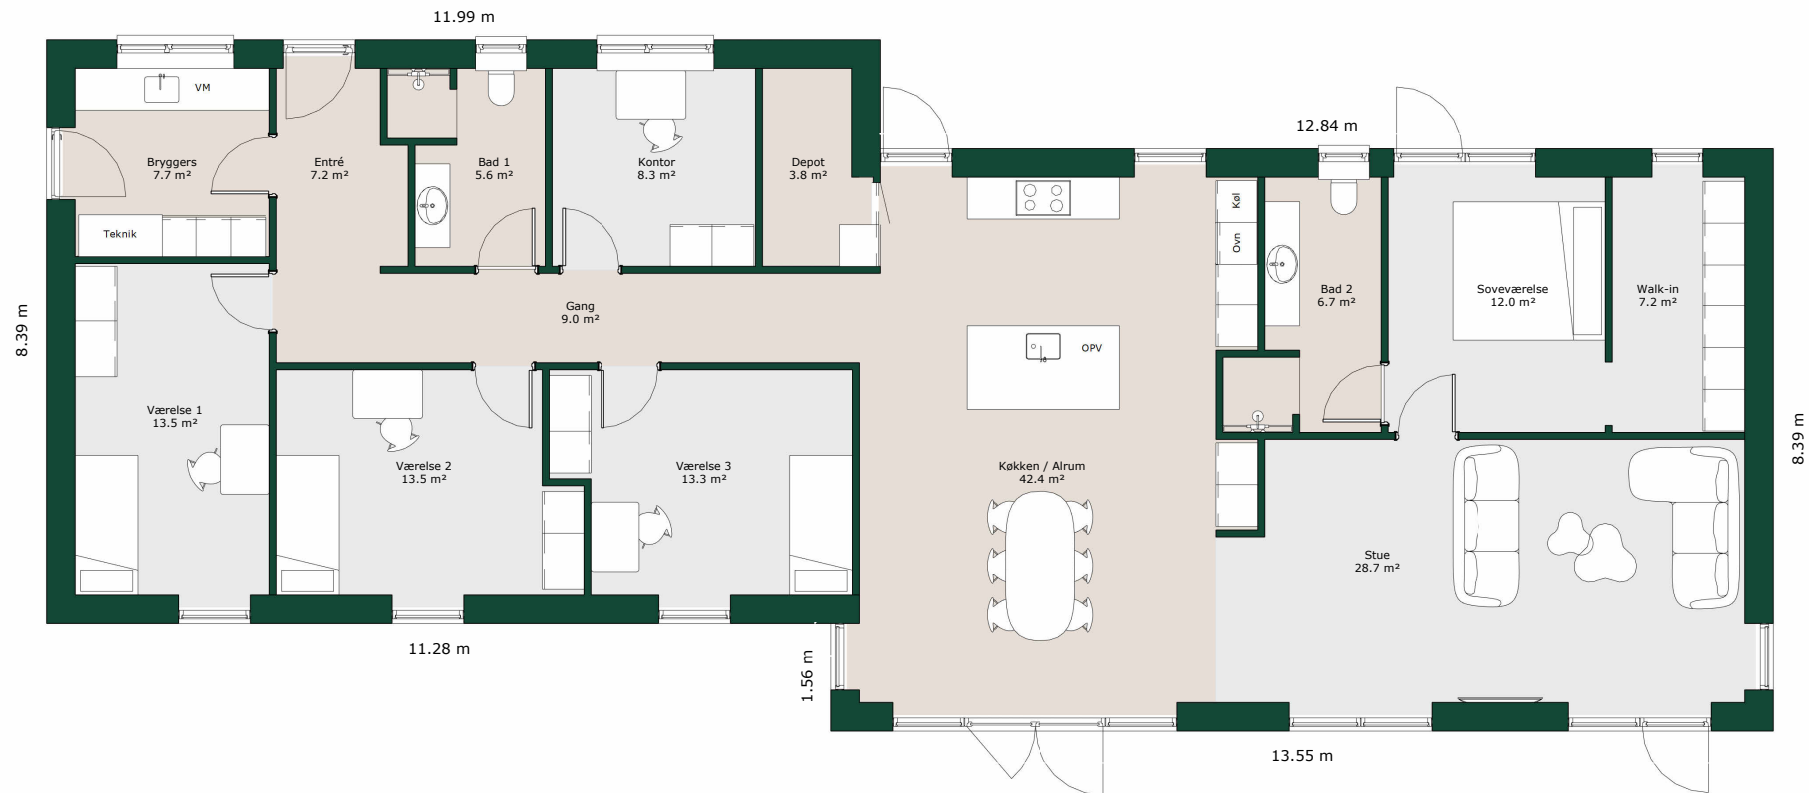

# Forskudt hus - 209 m<sup>2</sup>

## Bruttoareal

Bolig: 209 m<sup>2</sup>

Tagtype:

Valm

Sadel

Ensidig

Fladt

Referencenr.: 701493