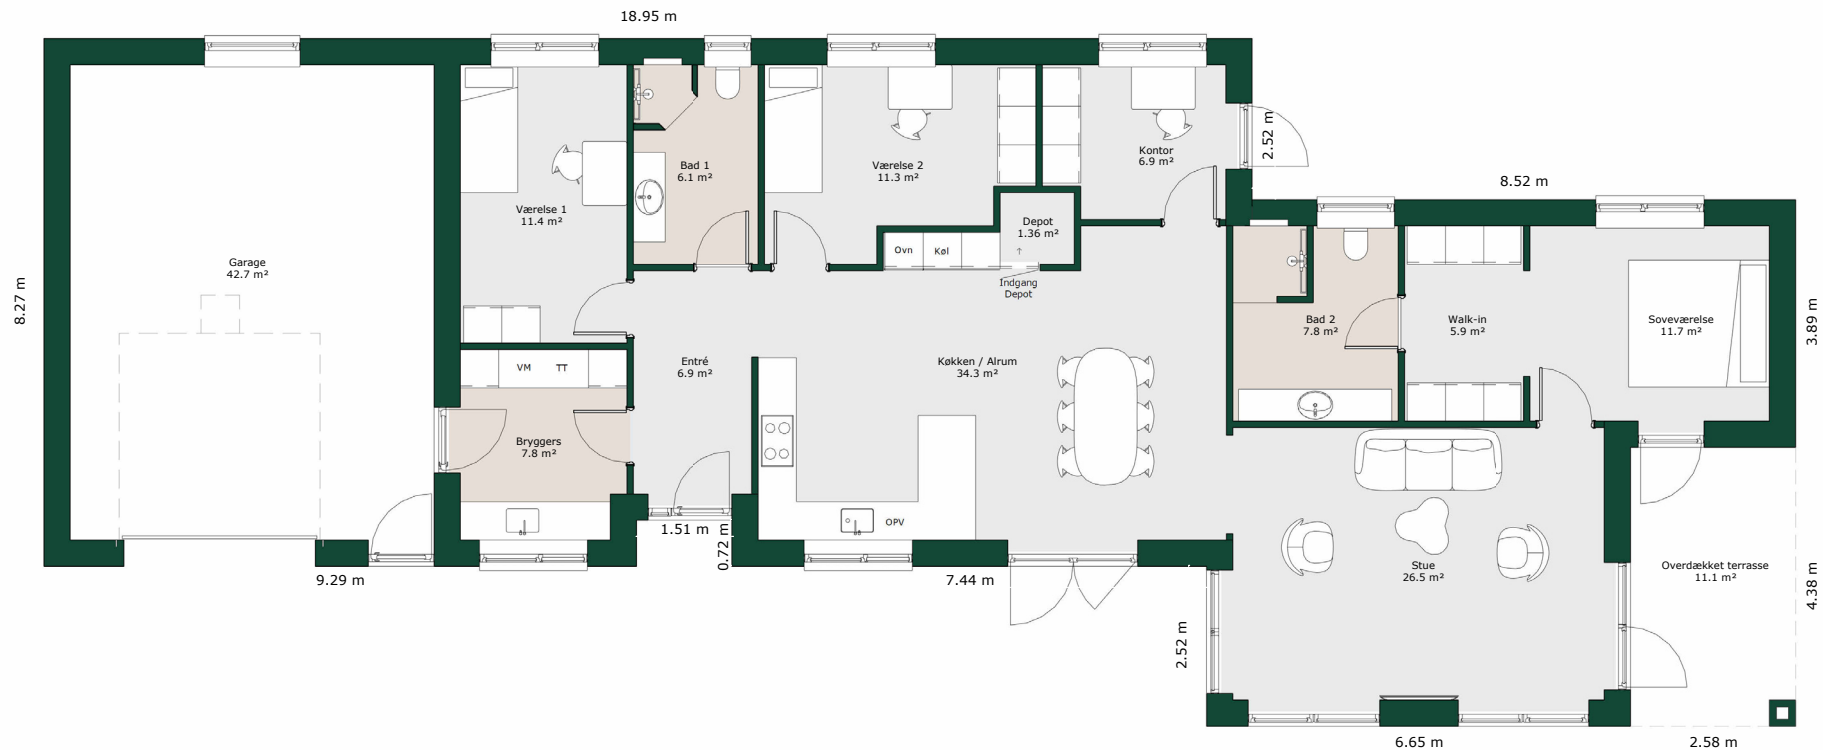

Forskudt hus - 167 m²

Bruttoareal

Bolig: 167 m²

Garage: 51 m²

Tagtype:

Valm

Sadel

Ensidig

Fladt

Referencenr.: 701424

HusCompagniet har ophavret på denne tegning