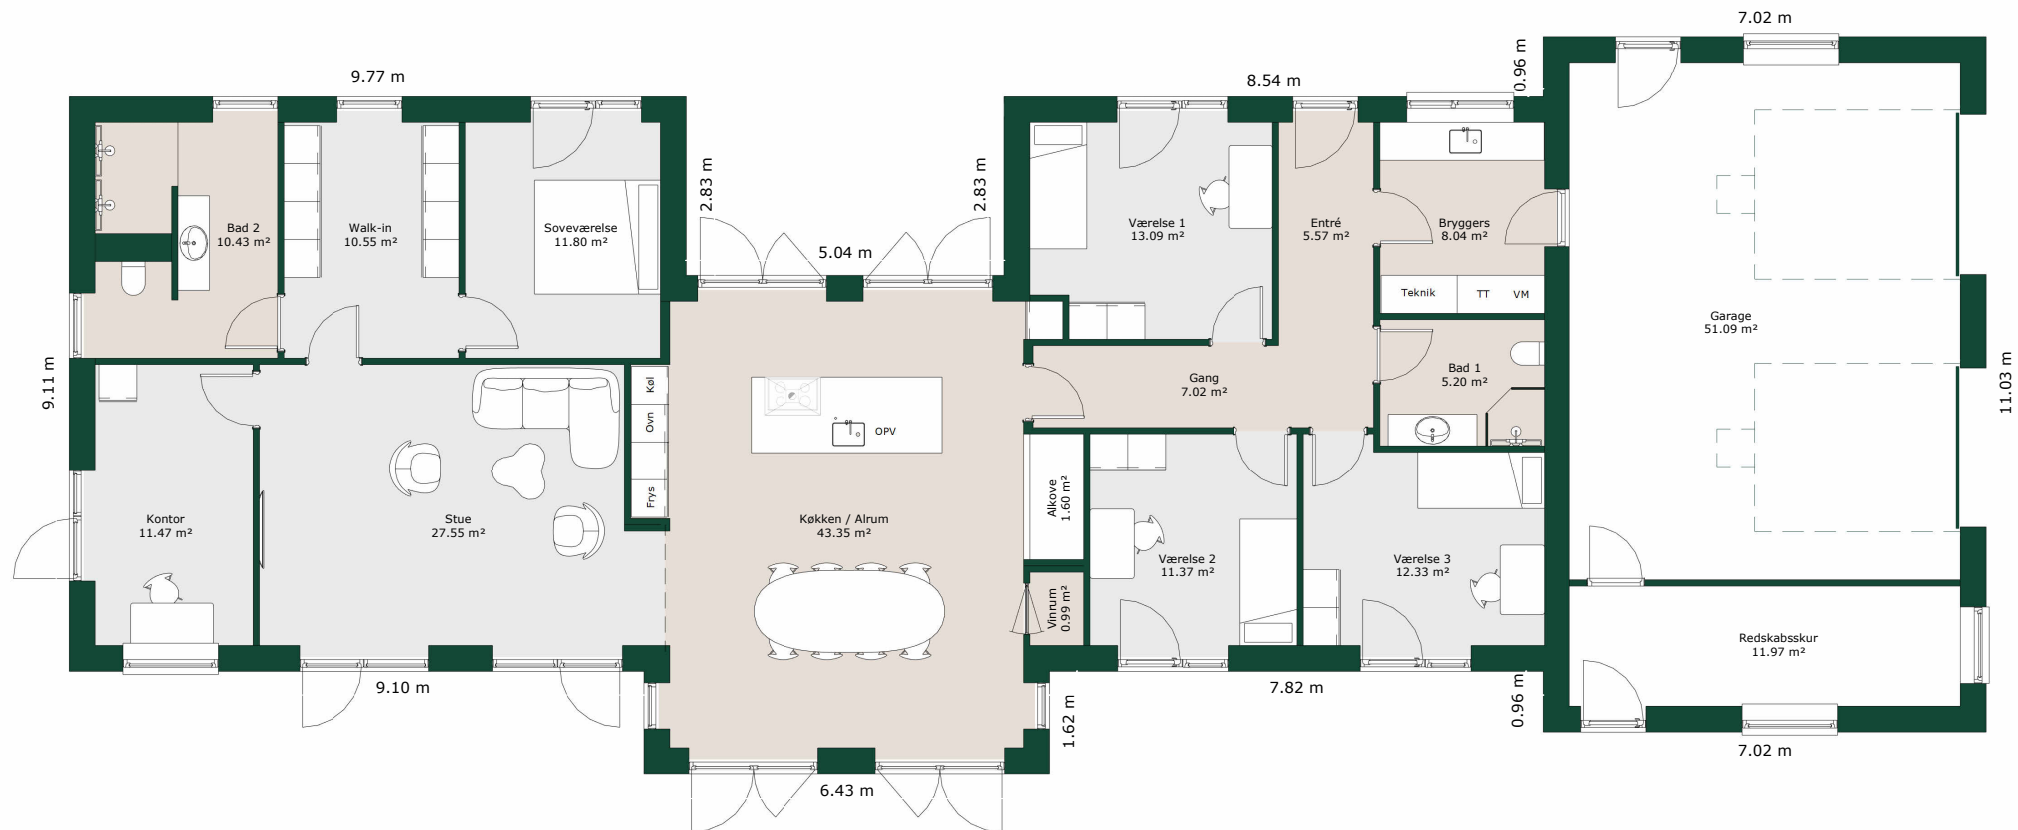

Forskudt hus - 212 m²

Bruttoareal

Bolig: 212 m²

Garage: 74 m²

Tagtype:

Valm

Sadel

Ensidig

Fladt

Referencenr.: 701334

HusCompagniet har opavsret på denne tegning