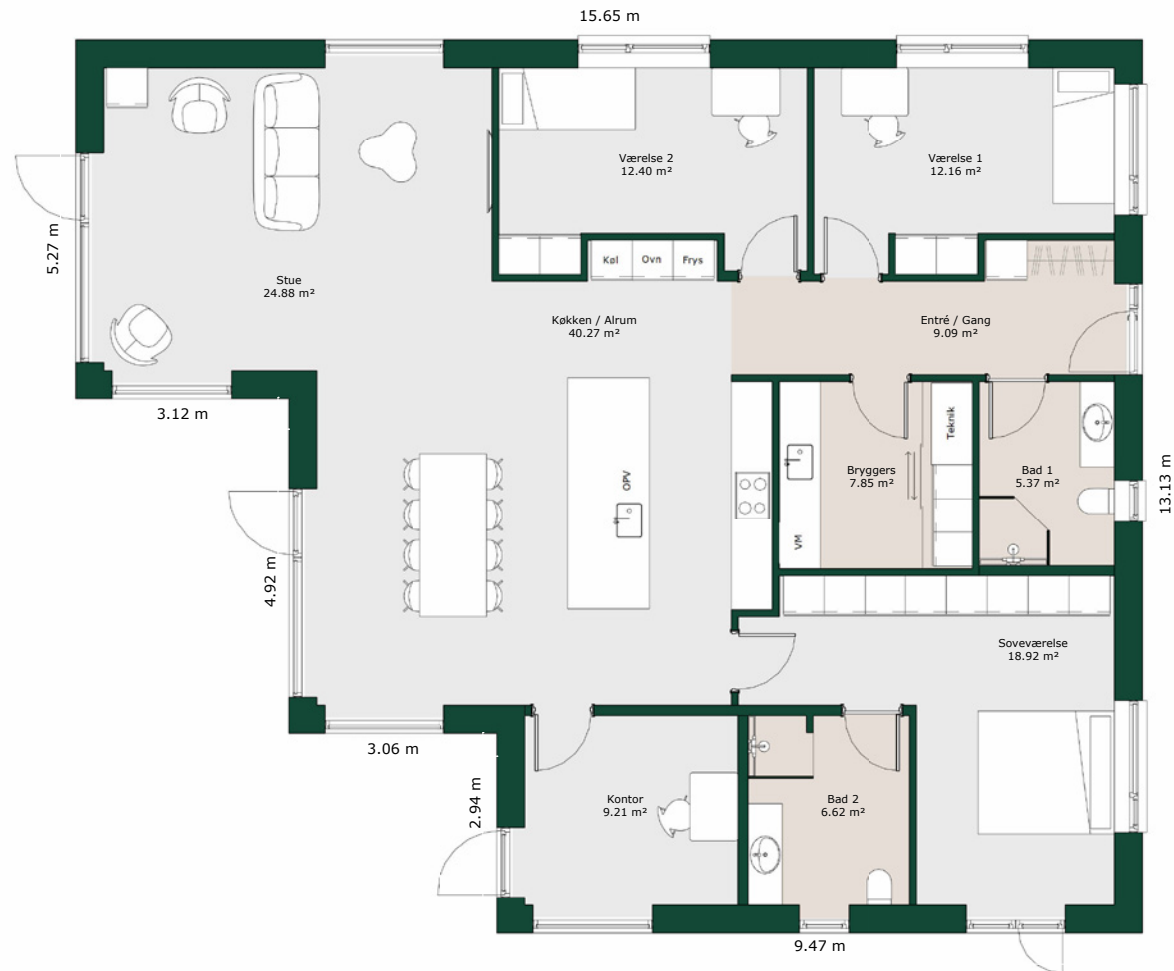

# Forskudt hus - 172 m<sup>2</sup>

## Bruttoareal

Bolig: 172 m<sup>2</sup>

Tagtype:

Ensidig

Fladt

Referencenr.: 701324

HusCompagniet har ophavsret på denne tegning