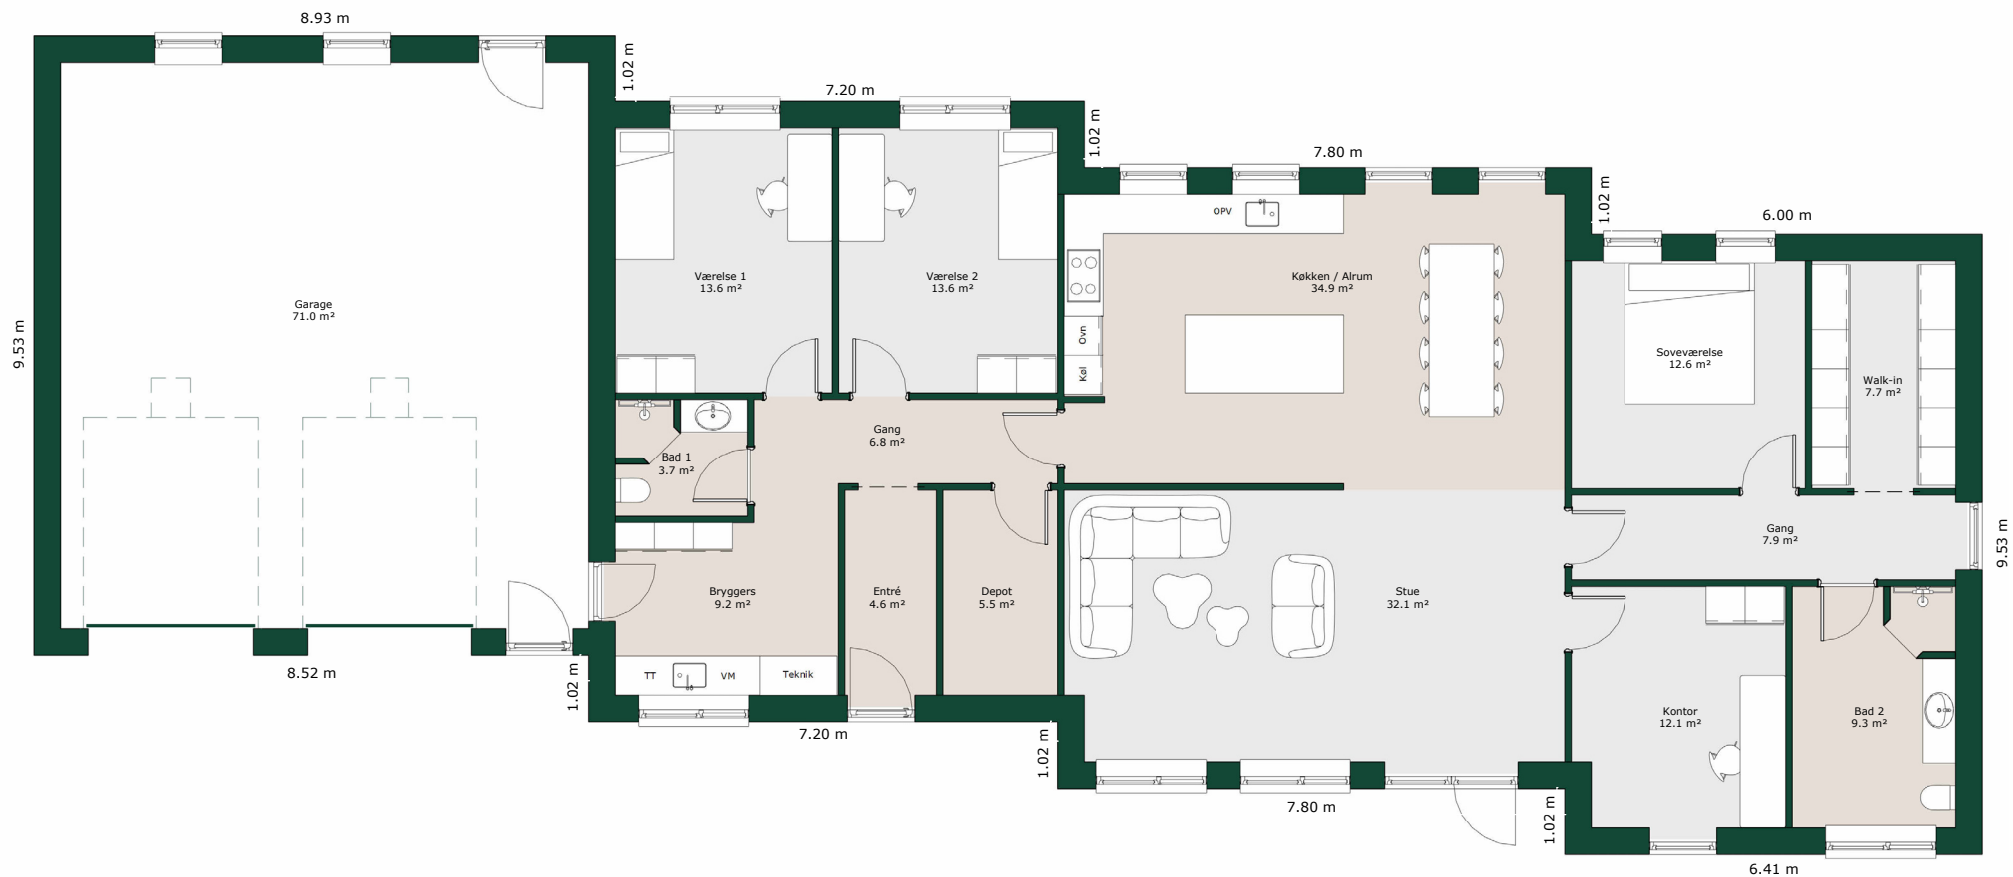

Forskudt hus - 205 m²

Bruttoareal

Bolig: 205 m²

Garage: 82 m²

Tagtype:

Valm

Sadel

Ensidig

Fladt

Referencenr.: 700829

HusCompagniet har opavsret på denne tegning