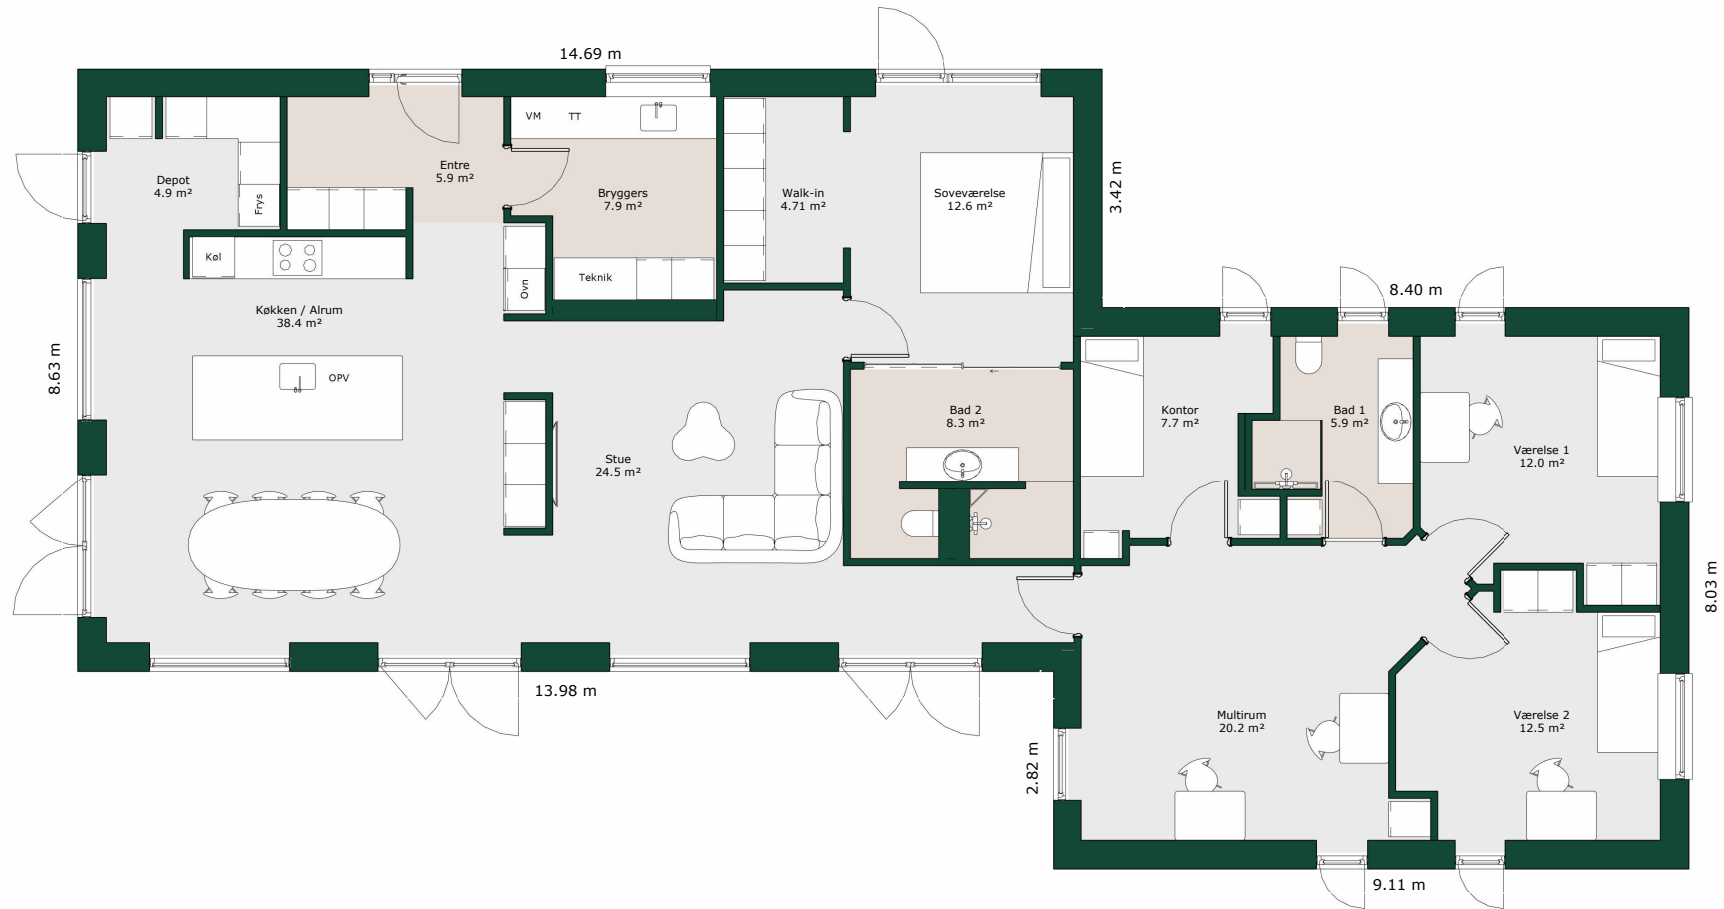

Forskudt hus - 196 m²

Bruttoareal

Bolig: 196 m²

Tagtype:

Valm

Sadel

Ensidig

Fladt

Referencenr.: 700680

HusCompagniet har opavsret på denne tegning