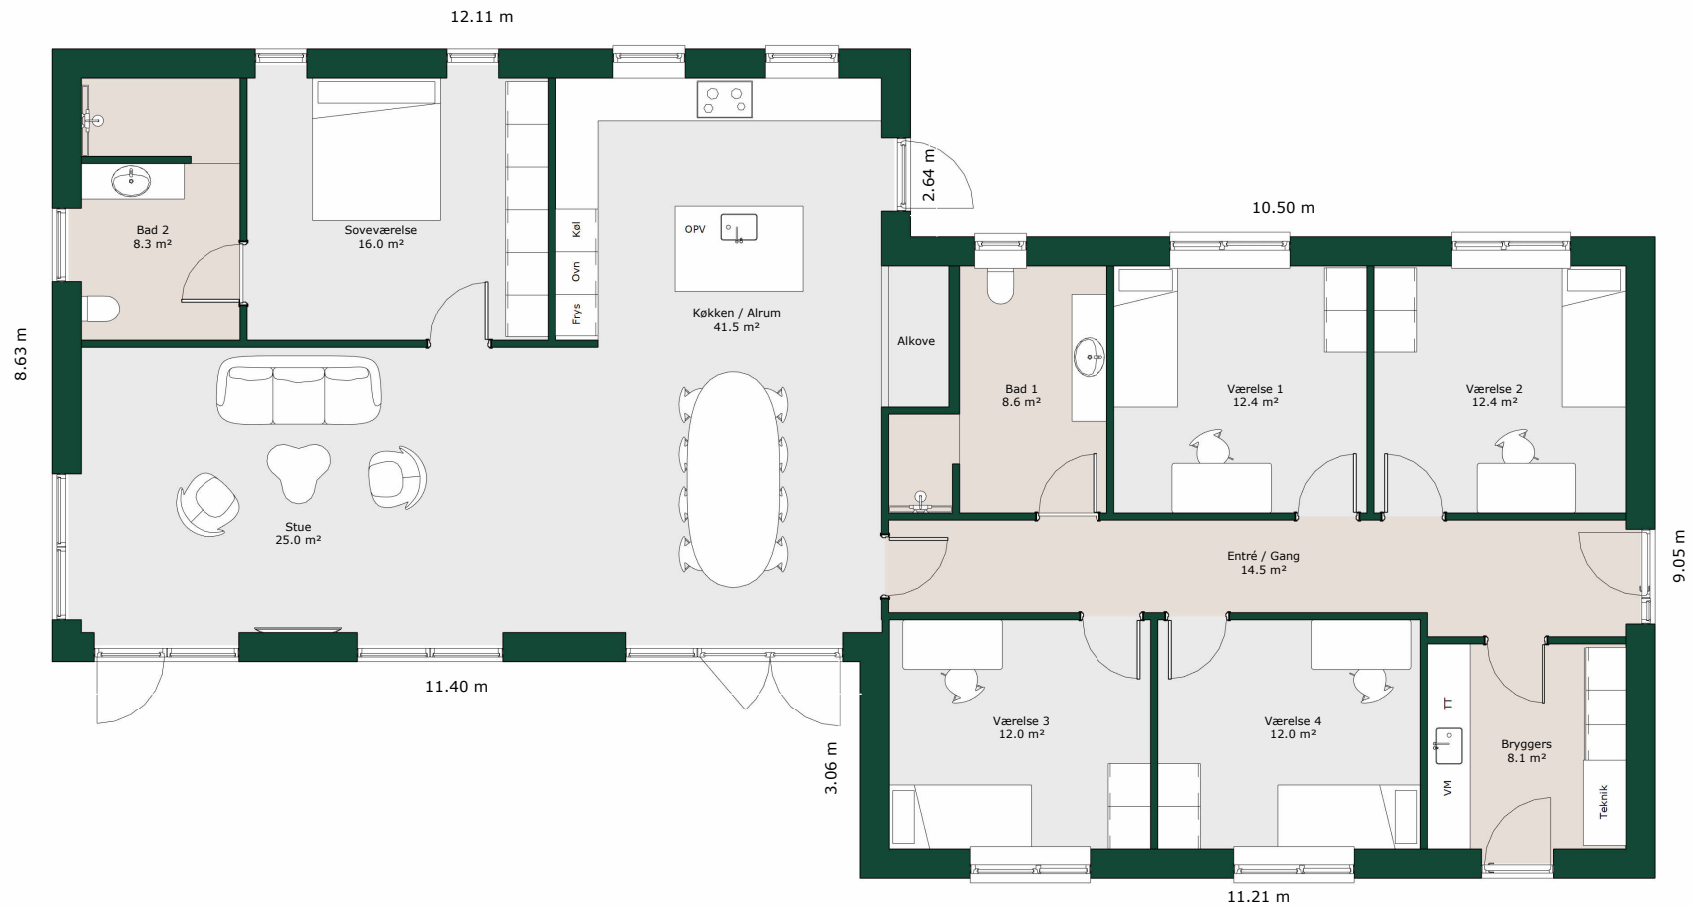

Forskudt hus - 202 m²

Bruttoareal

Bolig: 202 m²

Tagtype:

Valm

Sadel

Ensidig

Fladt

Referencenr.: 700171

HusCompagniet har ophavsret på denne tegning