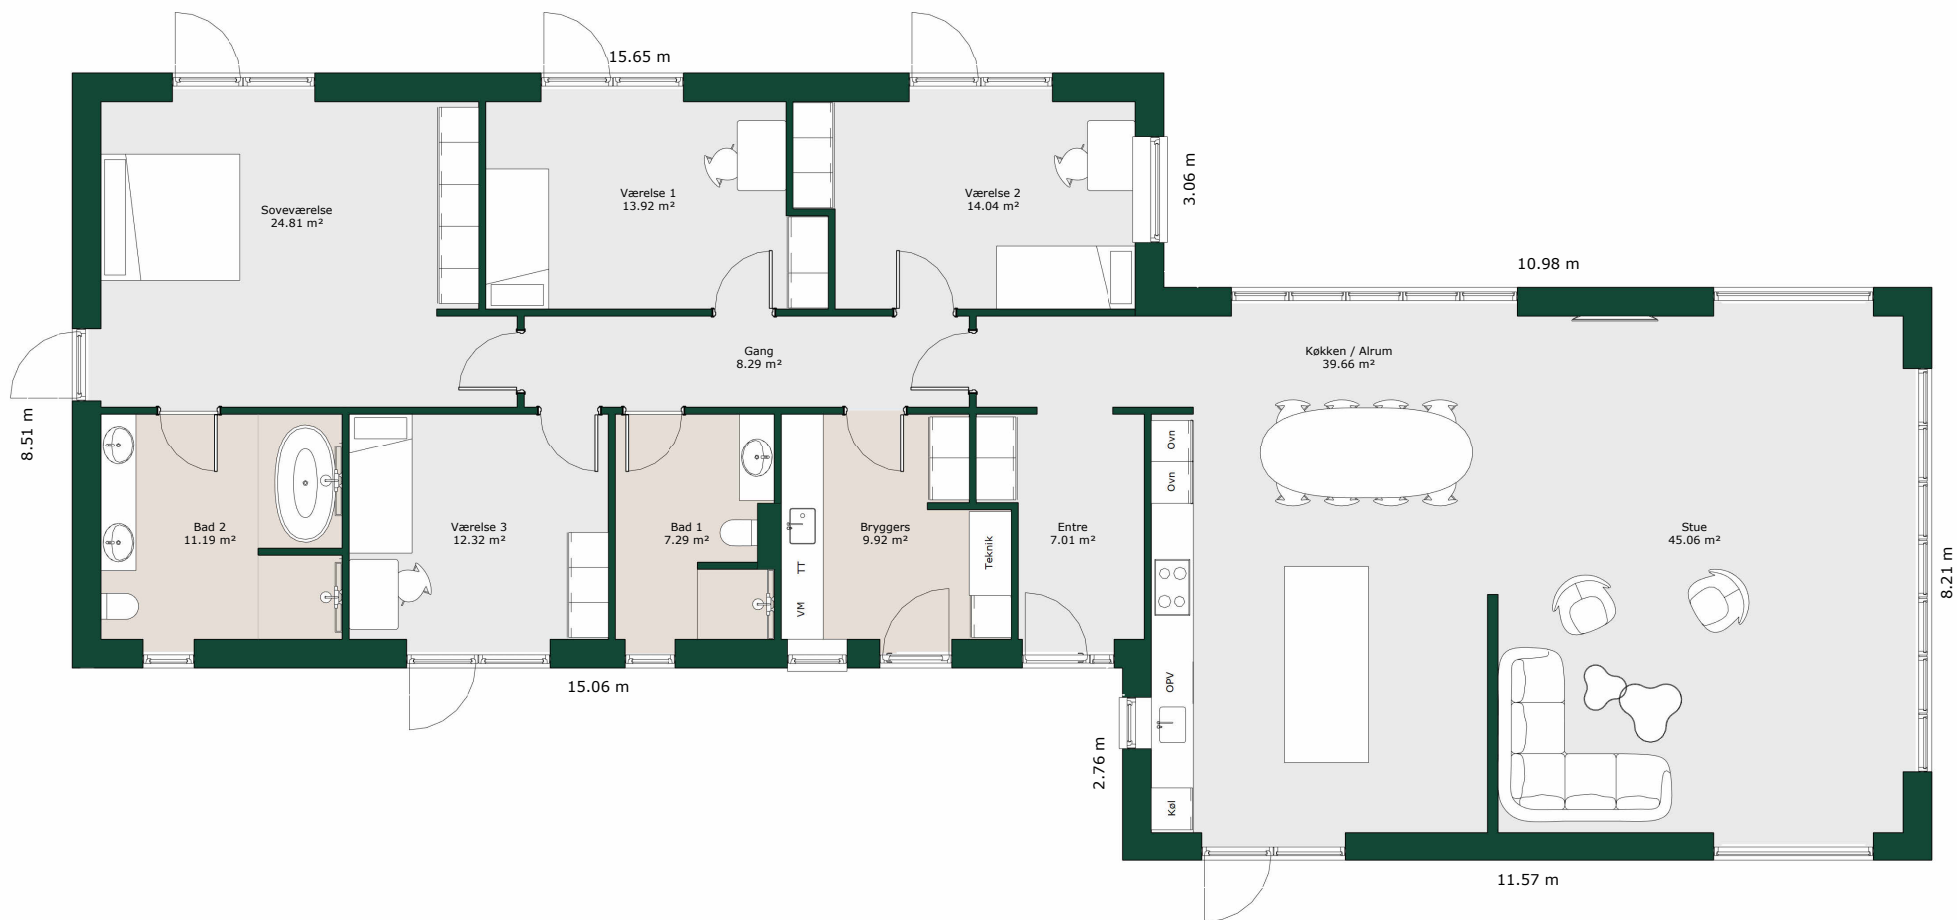

Forskudt hus - 225 m²

Bruttoareal

Bolig: 225 m²

Tagtype:

Valm

Sadel

Ensidig

Fladt

Referencenr.: 700142

HusCompagniet har ophavsret på denne tegning