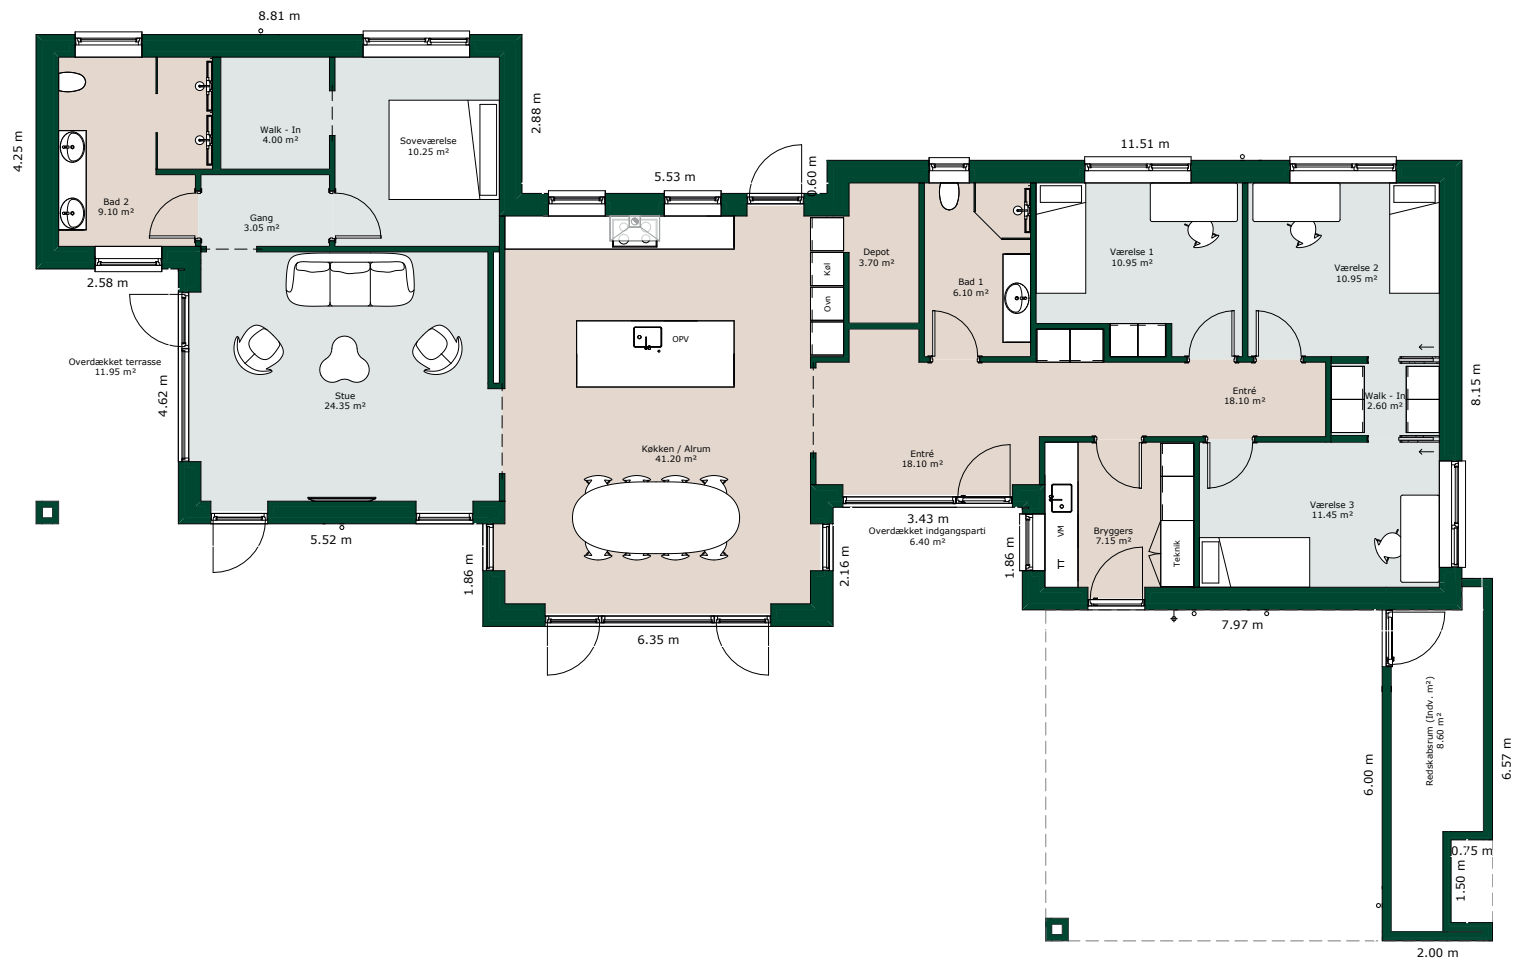

Forskudt hus - 198 m²

Bruttoareal

Bolig: 198 m²

Carport inkl. redskabsrum: 49 m²

Tagtype:

Ensidig

Fladt

Referencenr.: 119120